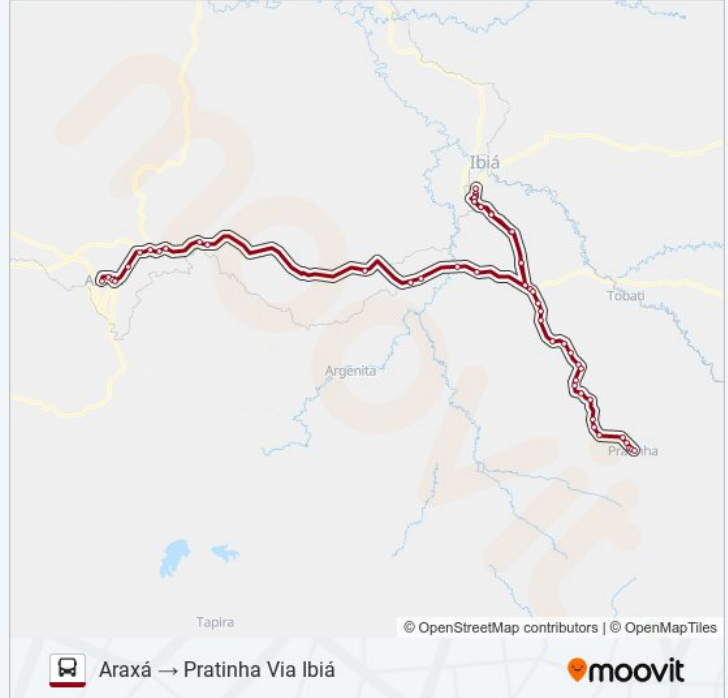

Br262 Km 631,5 | Sentido Leste

Lmg827 Km 109,2 | Entronc. Br262, Sentido Pratinha

Lmg827 Km 107,6 | Sentido Pratinha

Lmg827 Km 106,9 | Sentido Pratinha

Lmg827 Km 105,7 | Sentido Pratinha

Lmg827 Km 102,9 | Sentido Pratinha

Lmg827 Km 101,6 | Sentido Pratinha

Lmg827 Km 100,3 | Sentido Pratinha

Lmg827 Km 98,7 | Sentido Pratinha

Lmg827 Km 98,1 | Sentido Pratinha

Lmg827 Km 96,7 | Sentido Pratinha

Lmg827 Km 96,1 | Sentido Pratinha

Lmg827 Km 94,8 | Sentido Pratinha

Lmg827 Km 93,1 | Sentido Pratinha

Lmg827 Km 91,2 | Sentido Pratinha

Lmg827 Km 90,3 | Sentido Pratinha

Lmg827 Km 89,2 | Sentido Pratinha

Lmg827 Km 86,5 | Sentido Pratinha

Lmg827 Km 85,9 | Sentido Pratinha

Rua Professor Henrique, 333

Rua Henrique Pereira, 2

Rua Santa Cruz, 156 | Ponto Final Da Linha Pratinha X Araxá

Sentido: Pratinha → Araxá Via Ibiá

59 pontos

[VER OS HORÁRIOS DA LINHA](#)

Rua Santa Cruz, 156 | Ponto Final Da Linha Pratinha X Araxá