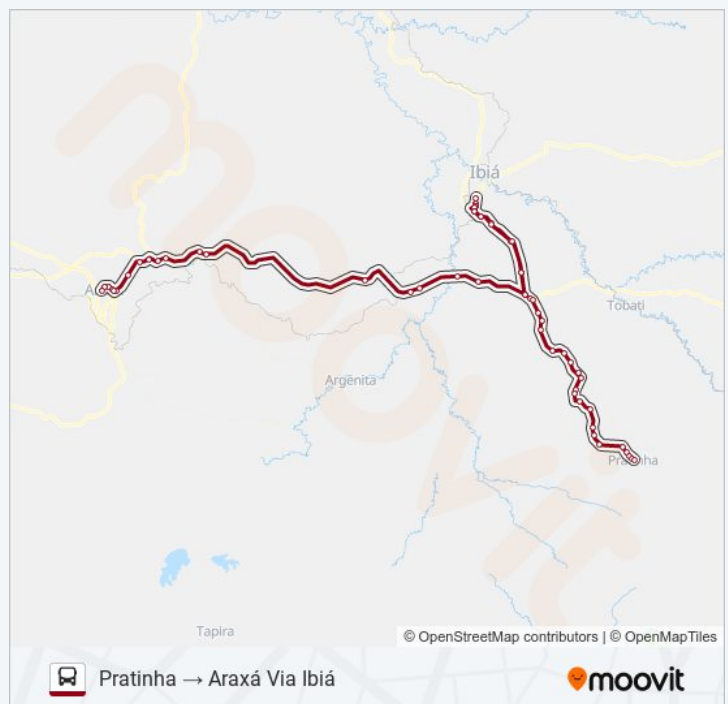

Lmg827 Km 101,6 | Sentido Br262

Lmg827 Km 102,9 | Sentido Br262

Lmg827 Km 105,7 | Sentido Br262

Lmg827 Km 106,5 | Sentido Br262

Lmg827 Km 107,6 | Sentido Br262

Lmg827 Km 109,2 | Entronc. Br262, Sentido Br262

Br262, Km 631,5 | Sentido Oeste

Horários da linha de ônibus VERA CRUZ 3989

Tabela de horários sentido Pratinha → Araxá Via Ibiá

domingo	06:00 - 17:30
segunda-feira	06:00 - 17:30
terça-feira	06:00 - 17:30
quarta-feira	06:00 - 17:30
quinta-feira	06:00 - 17:30
sexta-feira	06:00 - 17:30
sábado	06:00 - 17:30

Informações da linha de ônibus VERA CRUZ 3989

Sentido: Pratinha → Araxá Via Ibiá

Paradas: 59

Duração da viagem: 105 min

Resumo da linha:

Mg187 Km 76,7 | Sentido Ibiá

Mg187 Km 74,1 | Sentido Ibiá

Mg187 Km 70,4 | Sentido Ibiá