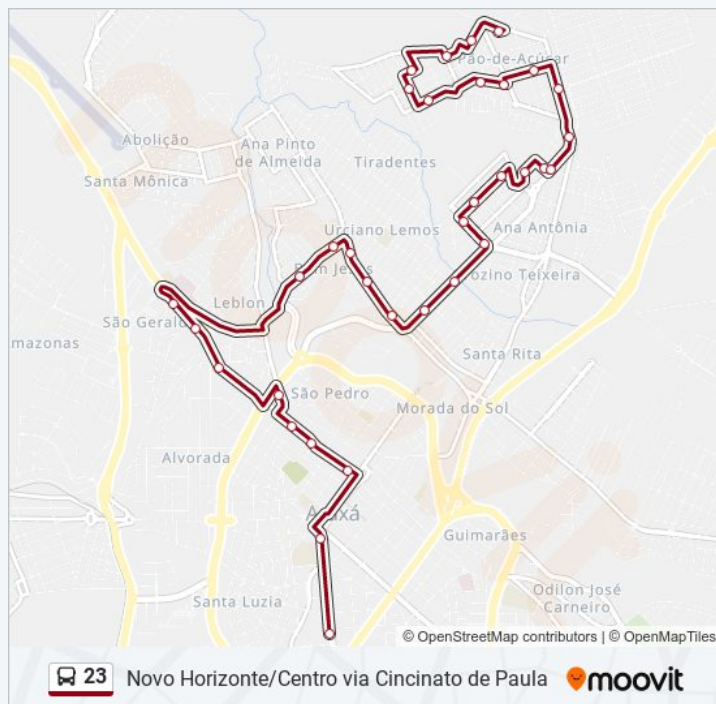

Rua Das Emas, 50

Rua Das Maritacas, 349

Rua Dos Beija-Flôres, 90

Rua Dos Beija-Flôres, 290

Avenida Francino Ferreira Da Silva, 415

Avenida Francino Ferreira Da Silva, 142

Avenida Pedro Paula Lemos, 265

Avenida Pedro Paula Lemos, 85 | Oficina Do Júlio

Avenida Ministro Olavo Drumond, 217 | Igreja De

**Horários da linha de ônibus 23**

Tabela de horários sentido Novo Horizonte → Centro |Via Cincinato De Paula - Atend. Uniaraxá

domingo	06:25
segunda-feira	06:25 - 18:20
terça-feira	06:25 - 18:20
quarta-feira	06:25 - 18:20
quinta-feira	06:25 - 18:20
sexta-feira	06:25 - 18:20
sábado	06:25

**Informações da linha de ônibus 23**

**Sentido:** Novo Horizonte → Centro |Via Cincinato De Paula - Atend. Uniaraxá

**Paradas:** 34

**Duração da viagem:** 23 min

**Resumo da linha:**

São Geraldo

Avenida Amazonas, 369 | Bull Óleo