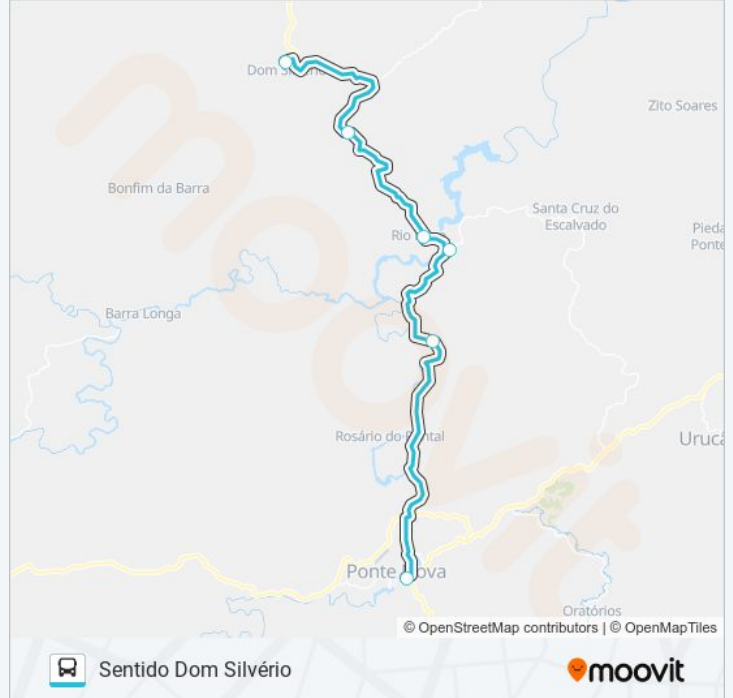

**Sentido: Sentido Dom Silvério**

6 pontos

[VER OS HORÁRIOS DA LINHA](#)

Terminal Rodoviário De Ponte Nova | Engenheiro  
Doutor Reinaldo Alves Costa

Br-120 | Sentido Dom Silvério

Rua Minas Gerais, 21

Rua Coronel João José, 30

Br-120

Rua Padre Jose Martins, 161

**Horários da linha de ônibus 3658**

Tabela de horários sentido Sentido Dom Silvério

domingo	Fora de Operação
segunda-feira	Fora de Operação
terça-feira	Fora de Operação
quarta-feira	13:00
quinta-feira	Fora de Operação
sexta-feira	13:00
sábado	Fora de Operação

### Sentido: Sentido Ponte Nova

6 pontos

[VER OS HORÁRIOS DA LINHA](#)

Rua Padre Jose Martins, 161

Br-120

Rua Coronel João José, 30

Rua Minas Gerais, 21

Br-120 | Sentido Ponte Nova

### Informações da linha de ônibus 3658

**Sentido:** Sentido Ponte Nova

**Paradas:** 6

**Duração da viagem:** 28 min

**Resumo da linha:**

Os horários e os mapas do itinerário da linha de ônibus 3658 estão disponíveis, no formato PDF offline, no site: [moovitapp.com](https://moovitapp.com). Use o [Moovit App](#) e viaje de transporte público por Viçosa! Com o Moovit você poderá ver os horários em tempo real dos ônibus, trem e metrô, e receber direções passo a passo durante todo o percurso!