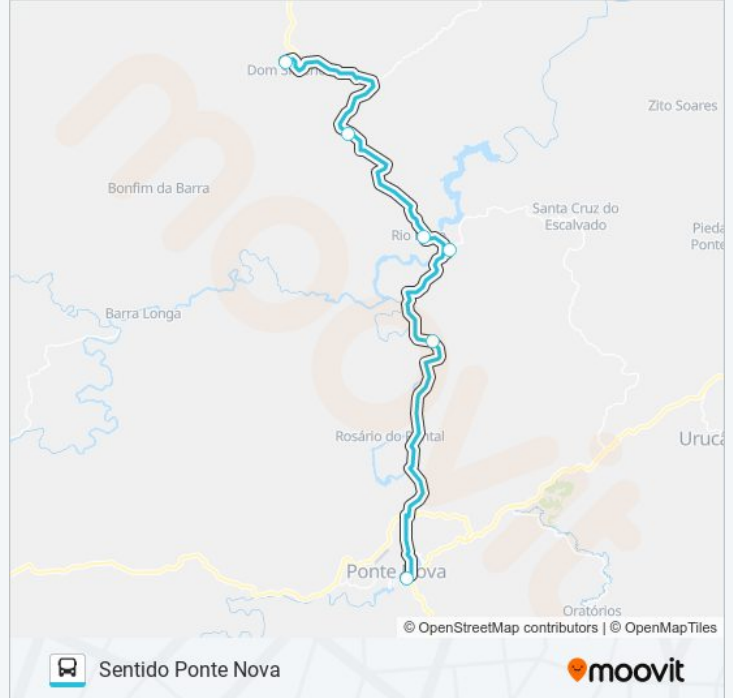

**Sentido: Sentido Dom Silvério**

6 pontos

[VER OS HORÁRIOS DA LINHA](#)

Terminal Rodoviário De Ponte Nova | Engenheiro  
Doutor Reinaldo Alves Costa

Br-120 | Sentido Dom Silvério

Rua Minas Gerais, 21

Rua Coronel João José, 30

### Sentido: Sentido Ponte Nova

6 pontos

[VER OS HORÁRIOS DA LINHA](#)

Rua Padre Jose Martins, 161

Br-120

Rua Coronel João José, 30

Rua Minas Gerais, 21

Br-120 | Sentido Ponte Nova

### Horários da linha de ônibus 3658

Tabela de horários sentido Sentido Ponte Nova

domingo	Fora de Operação
segunda-feira	Fora de Operação
terça-feira	Fora de Operação
quarta-feira	06:30
quinta-feira	Fora de Operação
sexta-feira	06:30
sábado	Fora de Operação

### Informações da linha de ônibus 3658

**Sentido:** Sentido Ponte Nova

**Paradas:** 6

**Duração da viagem:** 28 min

**Resumo da linha:**

Os horários e os mapas do itinerário da linha de ônibus 3658 estão disponíveis, no formato PDF offline, no site: [moovitapp.com](https://moovitapp.com). Use o [Moovit App](#) e viaje de transporte público por Viçosa! Com o Moovit você poderá ver os horários em tempo real dos ônibus, trem e metrô, e receber direções passo a passo durante todo o percurso!