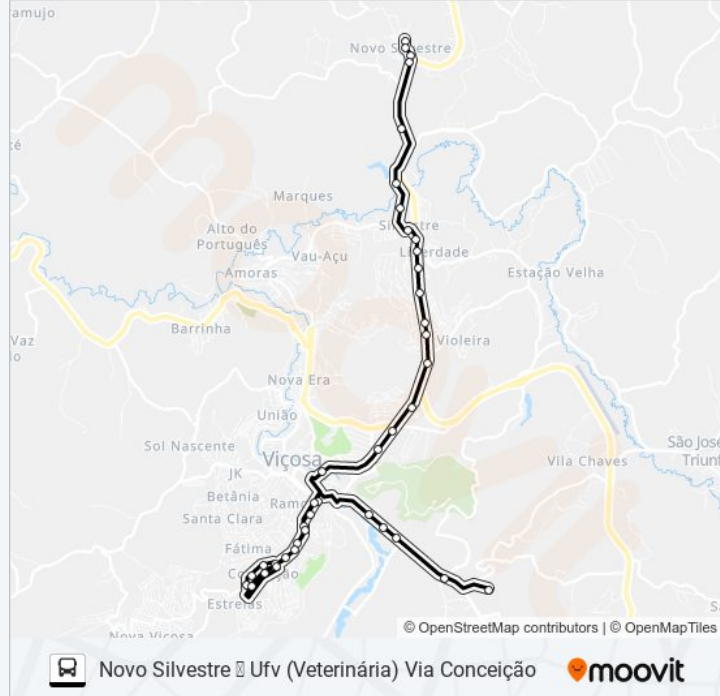

Av. Santa Rita, 119

Av. Peter Henry Rolfs | Ufv - Diretoria De Segurança Patrimonial

Av. Peter Henry Rolfs | Ufv - Praça De Vivência

Av. Peter Henry Rolfs | Ufv - Diretório Central Dos Estudantes

Av. Peter Henry Rolfs | Ufv - R.U. 2

Via Da Veterinária | Ufv - Hospital Veterinário

**Sentido: Ufv (Veterinária) Novo Silvestre Direto**

24 pontos

[VER OS HORÁRIOS DA LINHA](#)

Via Da Veterinária | Ufv - Hospital Veterinário

Av. Peter Henry Rolfs | Ufv - Zootecnia