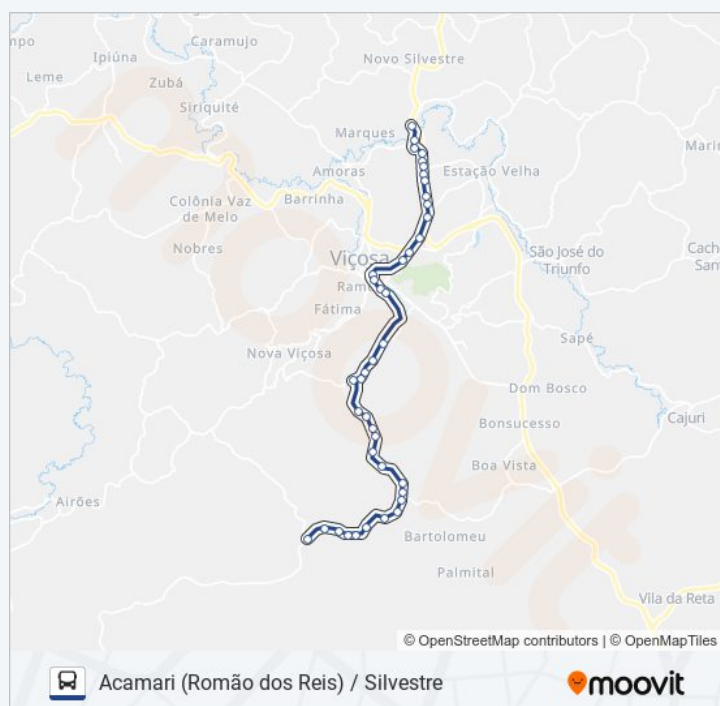

Mg-280, Km 5,6 Leste

Mg-280, Km 5,1 Leste

Mg-280, Km 4,6 Leste | Ufv - Laboratório De Celulose

Mg-280, Km 2,9 Leste | Ufv - Espaço Aberto De Eventos

Rua Padre Serafim, 451

Rua Padre Serafim, 171

Av. Marechal Castelo Branco, 50 | Rodoviária

quinta-feira

Fora de Operação

sexta-feira

Fora de Operação

sábado

19:30 - 22:30

Informações da linha de ônibus 05

Sentido: Acamari Via Paraíso Silvestre Via Padre Serafim

Paradas: 40

Duração da viagem: 34 min

Resumo da linha:

Av. Maria De Paula Santana, 2400

Av. Maria De Paula Santana, 2660

Av. Maria De Paula Santana, 3630

Av. Maria De Paula Santana, 3700 | Univiçosa

Av. Maria De Paula Santana, 3770