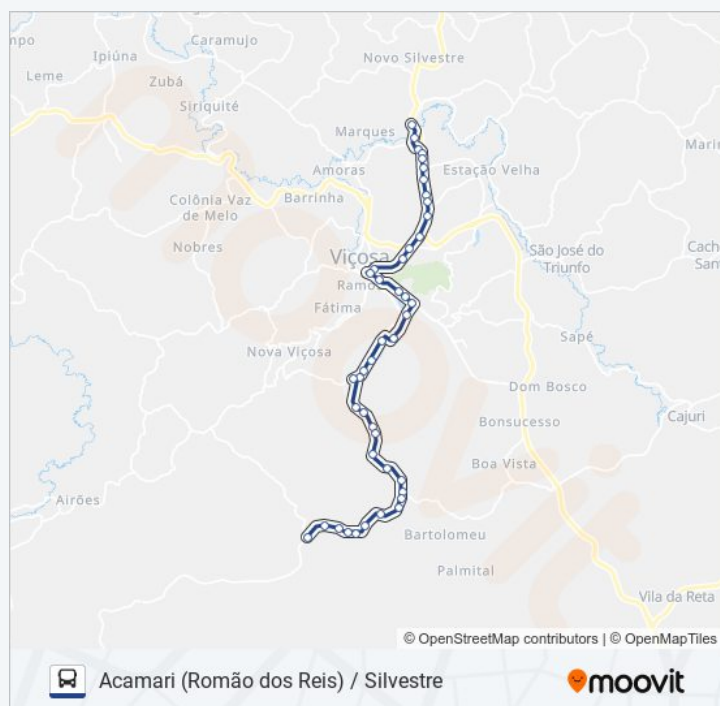

Av. Maria De Paula Santana, 2381 | Cvg Chevrolet

Av. Marechal Castelo Branco, 1757

Av. Marechal Castelo Branco, 1331

Av. Marechal Castelo Branco, 1011 | Motauto

Av. Marechal Castelo Branco, 101 | Bahamas

Praça Do Rosário

Av. Peter Henry Rolfs, 298 | Bob'S

Av. Peter Henry Rolfs | Ufv - Diretoria De
Segurança Patrimonial

Av. Peter Henry Rolfs | Ufv - Praça De Vivência

Av. Peter Henry Rolfs | Ufv - Diretório Central Dos
Estudantes

Av. Da Agronomia | Ufv - Laboratório De
Engenharia Civil

Av. Da Agronomia | Ufv - Centrear (Sentido Mg-
280)

Mg-280, Km 4,6 Oeste | Ufv - Laboratório De
Celulose

Mg-280, Km 5,2 Oeste

Mg-280, Km 5,6 Oeste

Mg-280, Km 5,8 Oeste | Romão Dos Reis

Rua Modesto Apolinário | Ponto Final Do Acamari

Mg-280, Km 6 Oeste | Deserto

Mg-280, Km 6,1 Oeste | Cabana

Mg-280, Km 6,6 Oeste | Chácara Do Ipê

Mg-280, Km 6,8 Oeste | E.M. Almiro Paraíso

Mg-280, Km 7,4 Oeste

Mg-280, Km 8 Oeste

Mg-280, Km 8,5 Oeste

Mg-280, Km 8,8 Oeste | Entr. Vcs-296 Para
Palmital

Mg-280, Km 9 Oeste | Novo Paraíso

Mg-280, Km 9,3 Oeste | Entr. Vcs-497 - Novo
Paraíso

Mg-280, Km 9,9 Oeste

Mg-280, Km 10,4 Oeste

Duração da viagem: 37 min

Resumo da linha: