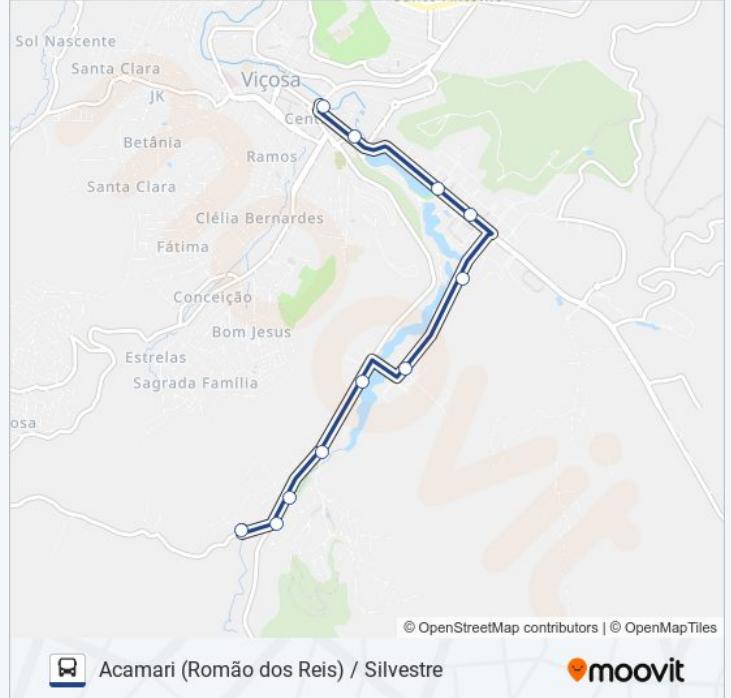

Sentido: Acamari Centro

11 pontos

[VER OS HORÁRIOS DA LINHA](#)

Rua Modesto Apolinário | Ponto Final Do Acamari

Mg-280, Km 5,8 Leste | Romão Dos Reis

Mg-280, Km 5,6 Leste

Mg-280, Km 5,1 Leste

Mg-280, Km 4,6 Leste | Ufv - Laboratório De
Celulose

Av. Marechal Castelo Branco, 50 | Rodoviária

Horários da linha de ônibus 05

Tabela de horários sentido Acamari Centro

domingo	Fora de Operação
segunda-feira	18:30
terça-feira	18:30
quarta-feira	18:30
quinta-feira	18:30
sexta-feira	18:30
sábado	Fora de Operação

Informações da linha de ônibus 05

Sentido: Acamari Centro

Paradas: 11

Duração da viagem: 13 min

Resumo da linha:

Sentido: Acamari Centro Via Padre Serafim

9 pontos

[VER OS HORÁRIOS DA LINHA](#)

Rua Modesto Apolinário | Ponto Final Do Acamari

Mg-280, Km 5,8 Leste | Romão Dos Reis

Mg-280, Km 5,6 Leste

Mg-280, Km 5,1 Leste

Mg-280, Km 4,6 Leste | Ufv - Laboratório De Celulose

Mg-280, Km 2,9 Leste | Ufv - Espaço Aberto De Eventos