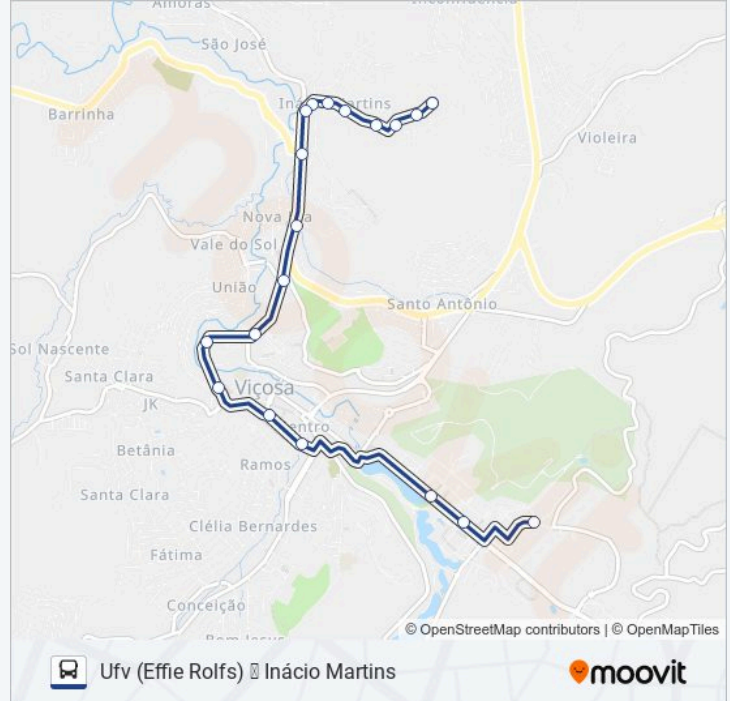

### Informações da linha de ônibus 10

**Sentido:** Ufv (Effie Rolfs) → Inácio Martins

**Paradas:** 19

**Duração da viagem:** 17 min

**Resumo da linha:**

Av. Jacobe Lopes De Castro, 974

Rua Maria Das Neves Costa Amaral, 78

Rua Maria Das Neves Costa Amaral, 174

Rua Maria Das Neves Costa Amaral, 150

Rua Maria Das Neves Costa Amaral, 146

Rua João Pinheiro De Freitas, 60

Rua João Pinheiro De Freitas, 211

Rua João Pinheiro De Freitas | Ponto Final Do  
Inácio Martins

### Sentido: Ufv (Effie Rolfs) → Inácio Martins Via Betânia E Lourdes

30 pontos

[VER OS HORÁRIOS DA LINHA](#)

Via Da Saúde | Ufv - E.E. Effie Rolfs (Sentido  
Viçosa)

Av. Peter Henry Rolfs | Ufv - R.U. / Biblioteca