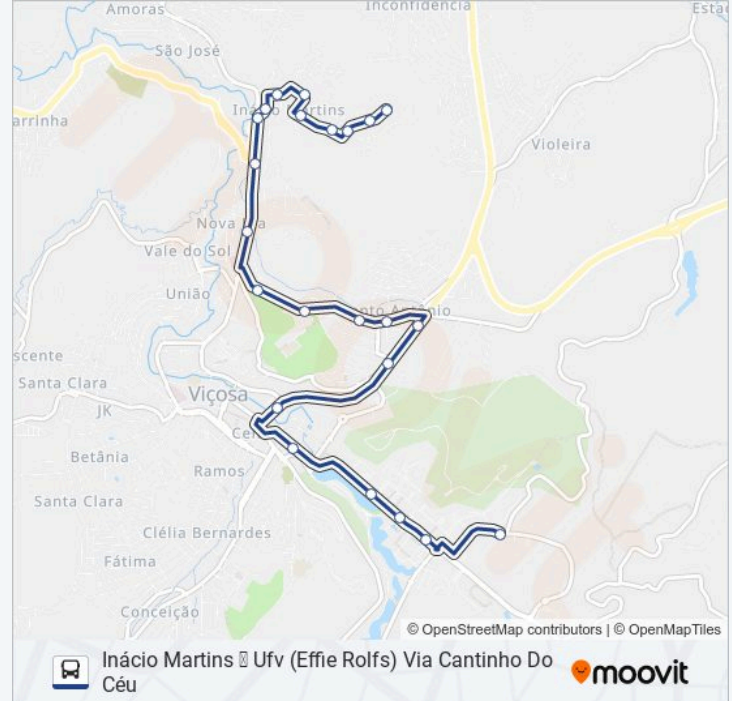

### Informações da linha de ônibus 10

**Sentido:** Inácio Martins → Ufv (Effie Rolfs) Via Cantinho Do Céu

**Paradas:** 23

**Duração da viagem:** 21 min

**Resumo da linha:**

Av. Jacobe Lopes De Castro, 255

Av. Joaquim Lopes De Faria, 240

Av. Joaquim Lopes De Faria, 554

Av. Joaquim Lopes De Faria, 930 | Café Dos Reis

Av. Joaquim Lopes De Faria, 1078

Av. Marechal Castelo Branco, 1331

Av. Marechal Castelo Branco, 1011 | Motauto

Av. Marechal Castelo Branco, 101 | Bahamas

Via Da Saúde | Ufv - E.E. Effie Rolfs (Sentido  
Divisão De Saúde)

### Sentido: Inácio Martins → Ufv (Effie Rolfs) Via Colégio Viçosa

27 pontos

[VER OS HORÁRIOS DA LINHA](#)

Rua João Pinheiro De Freitas | Ponto Final Do  
Inácio Martins

Rua João Pinheiro De Freitas, 210

Rua João Pinheiro De Freitas, 55