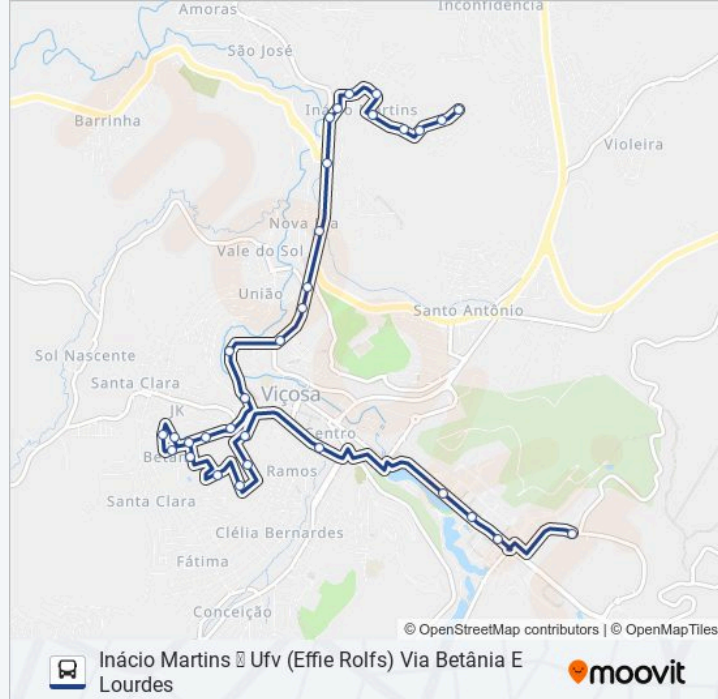

Rua Capitão José Maria Santana, 330

Rua Prefeito Parrique, 64

Rua Doutor Felicíssimo, 100

Rua Madre Maria Das Neves, 115

Rua Doutor Joaquim Fernandes Braga, 51

Rua João Maffia, 90

Rua Clóvis Clodoveu De Castro, 25

Rua Papa João Xxiii, 157

Rua Silva Pontes, 31

Av. Bueno Brandão, 50

Av. Peter Henry Rolfs | Ufv - Diretoria De Segurança Patrimonial

Av. Peter Henry Rolfs | Ufv - Praça De Vivência

Av. Peter Henry Rolfs | Ufv - Diretório Central Dos Estudantes

Via Da Saúde | Ufv - E.E. Effie Rolfs (Sentido Divisão De Saúde)

### Sentido: Inácio Martins → Ufv (Effie Rolfs) Via Cantinho Do Céu

23 pontos

[VER OS HORÁRIOS DA LINHA](#)

Rua João Pinheiro De Freitas | Ponto Final Do Inácio Martins

Rua João Pinheiro De Freitas, 210

Rua João Pinheiro De Freitas, 55