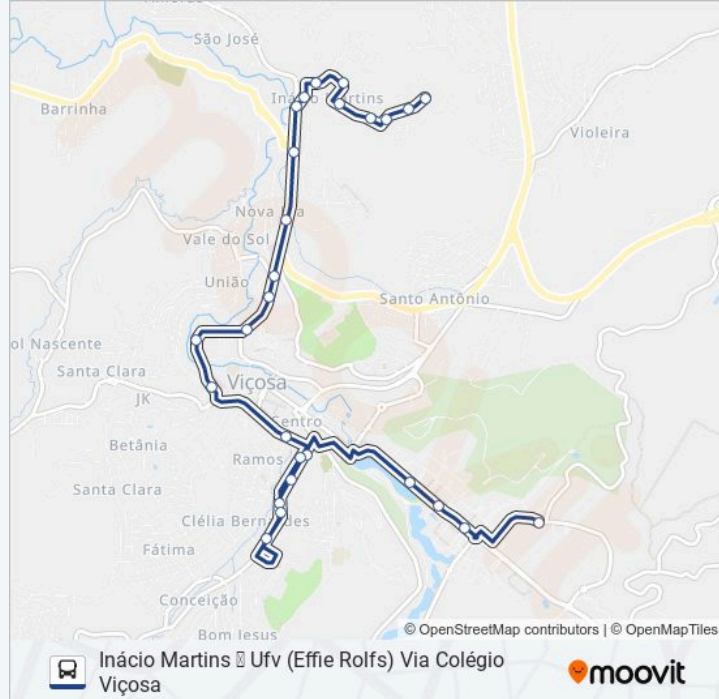

### Informações da linha de ônibus 10

**Sentido:** Inácio Martins → Ufv (Effie Rolfs) Via  
Colégio Viçosa

**Paradas:** 27

**Duração da viagem:** 18 min

**Resumo da linha:**

Rua Dos Passos, 435

Rua Doutor Brito, 332

Rua Tenente Kümmel, 85

Av. Bueno Brandão, 50

Av. Santa Rita, 156

Av. Santa Rita, 500

Rua Gomes Barbosa, 698 | Atacadão Ponto Certo

Av. Santa Rita, 545

Av. Santa Rita, 309

Av. Santa Rita, 119

Av. Peter Henry Rolfs | Ufv - Diretoria De  
Segurança Patrimonial

Av. Peter Henry Rolfs | Ufv - Praça De Vivência

Av. Peter Henry Rolfs | Ufv - Diretório Central Dos  
Estudantes

Via Da Saúde | Ufv - E.E. Effie Rolfs (Sentido  
Divisão De Saúde)

### Sentido: Ufv (Effie Rolfs) → Inácio Martins

19 pontos

[VER OS HORÁRIOS DA LINHA](#)

Via Da Saúde | Ufv - E.E. Effie Rolfs (Sentido  
Viçosa)

Av. Peter Henry Rolfs | Ufv - R.U. / Biblioteca

Av. Peter Henry Rolfs | Ufv - Departamento De  
Biologia