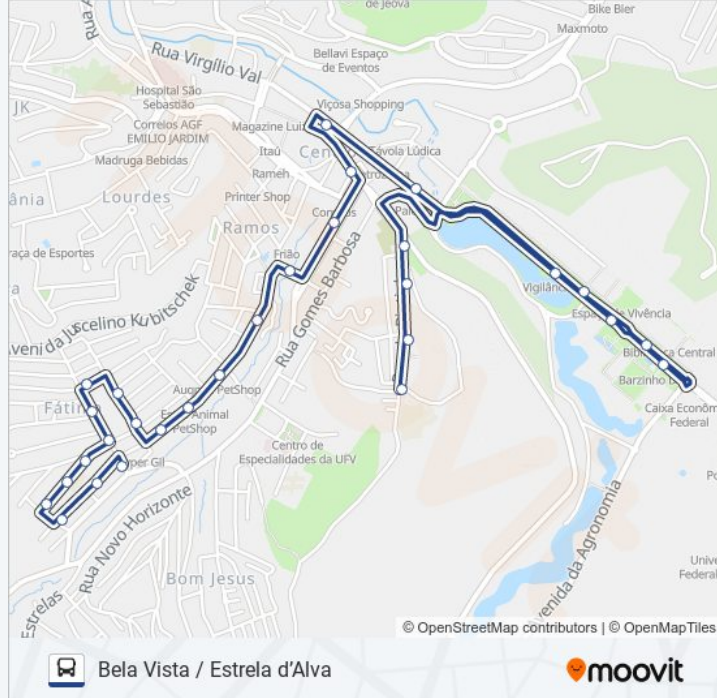

Informações da linha de ônibus 15

Sentido: Bela Vista Estrela D'Alva Via Ufv (Caixa)

Paradas: 29

Duração da viagem: 15 min

Resumo da linha:

Av. Olívia De Castro Almeida, 90

Av. Olívia De Castro Almeida, 260

Rua Maria Das Neves De Jesus, 162

Rua Maria Das Neves De Jesus, 22

Av. Bruno Martinho, 90

Av. Bruno Martinho, 200

Rua Brasiliana, 25

Av. Padre Geraldo Martins Paiva, 147

Av. Padre Geraldo Martins Paiva, 39

Rua Eça De Queirós, 28

Rua Eça De Queirós, 156

Rua Eça De Queirós, 246

Rua Cristóvão Longuinho Santana, 255

Rua Cristóvão Longuinho Santana, 125

Praça José Santana, 16

Sentido: Bela Vista Estrela D'Alva Via Ufv (Caixa) E Rua Rui Barbosa

34 pontos

[VER OS HORÁRIOS DA LINHA](#)

Rua Do Pintinho, 535 | E.E. Doutor Raimundo Alves Torres - Ponto Final Do Bela Vista

Rua Do Pintinho, 355

Rua Do Pintinho, 185

Rua Do Pintinho, 45

Av. Peter Henry Rolfs | Ufv - Diretoria De Segurança Patrimonial