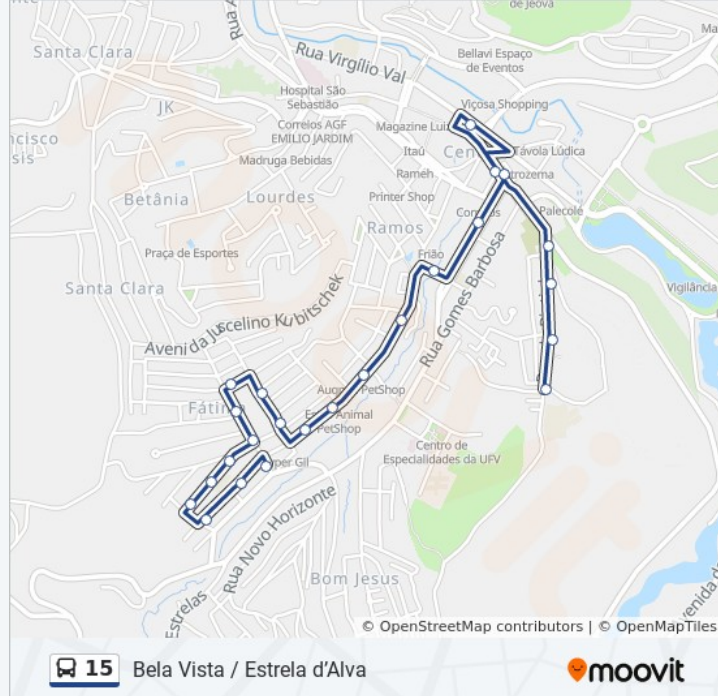

Rua Do Pintinho, 355

Rua Do Pintinho, 185

Rua Do Pintinho, 45

Av. Peter Henry Rolfs | Ufv - Diretoria De
Segurança Patrimonial

Av. Peter Henry Rolfs | Ufv - Praça De Vivência

Av. Peter Henry Rolfs | Ufv - Diretório Central Dos
Estudantes

Av. Peter Henry Rolfs | Ufv - R.U. / Biblioteca

Av. Peter Henry Rolfs | Ufv - Departamento De
Biologia

Av. Peter Henry Rolfs, 293 | Mundi Center

Av. Marechal Castelo Branco, 50 | Rodoviária

Av. Marechal Castelo Branco, 1000

Av. Marechal Castelo Branco, 1180

Av. Marechal Castelo Branco, 1740

Av. Maria De Paula Santana, 2382 | Clube
Campestre

Av. Maria De Paula Santana, 2400

Av. Maria De Paula Santana, 2660

Av. Maria De Paula Santana, 3630