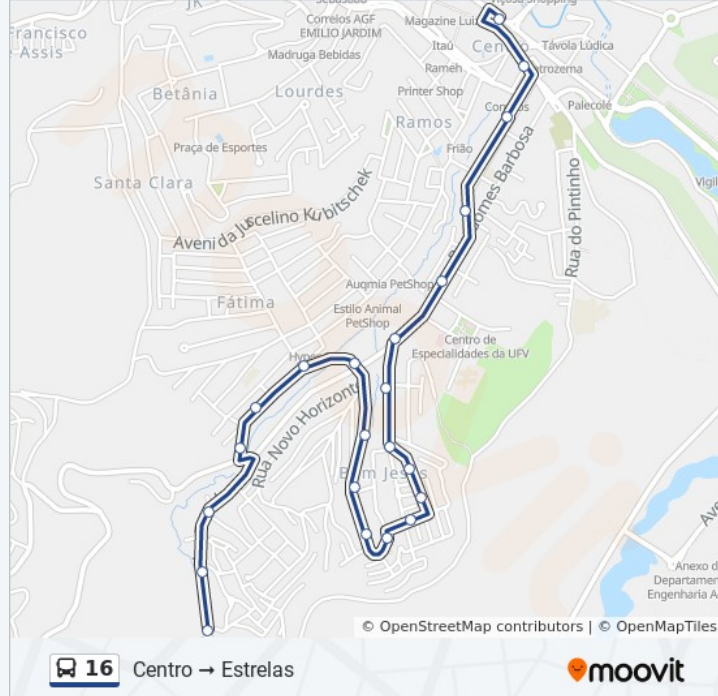

### Informações da linha de ônibus 16

**Sentido:** Estrelas Silvestre (Direto)

**Paradas:** 35

**Duração da viagem:** 28 min

**Resumo da linha:**

Av. Santa Rita, 119

Rua Padre Serafim, 171

Av. Marechal Castelo Branco, 50 | Rodoviária

Av. Marechal Castelo Branco, 1000

Av. Marechal Castelo Branco, 1180

Av. Marechal Castelo Branco, 1740

Av. Maria De Paula Santana, 2382 | Clube  
Campestre

Av. Maria De Paula Santana, 2400

Av. Maria De Paula Santana, 2660

Av. Maria De Paula Santana, 3630

Av. Maria De Paula Santana, 3700 | Univiçosa

Av. Maria De Paula Santana, 3770

Av. Maria De Paula Santana, 3850

Av. Maria De Paula Santana, 4130

Rua Juquinha Moreira, 322

Rua José De Arimateia Lustosa, 110

Rua José De Arimateia Lustosa, 479 | Garagem  
Da Viação União - Ponto Final Do Silvestre