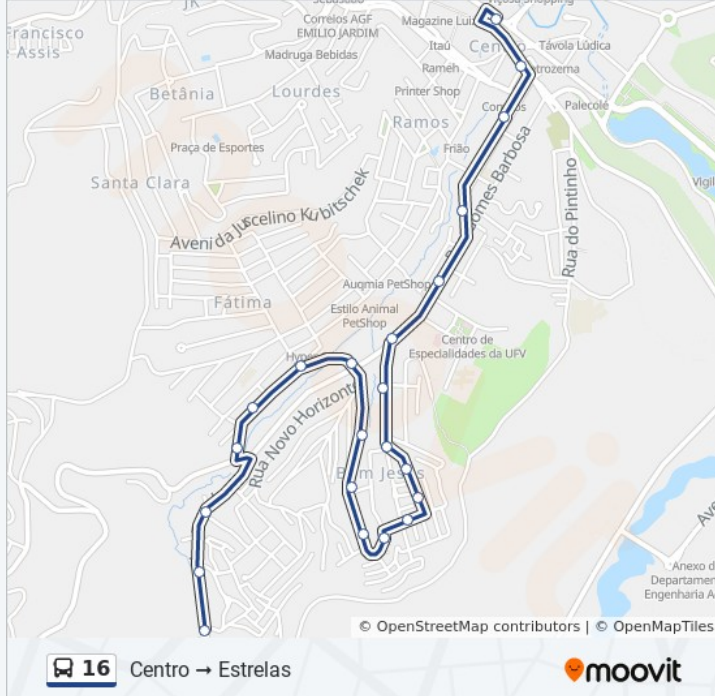

Use o aplicativo do Moovit para encontrar a estação de ônibus da linha 16 mais perto de você e descubra quando chegará a próxima linha de ônibus 16.

### Informações da linha de ônibus 16

**Sentido:** Centro Estrelas

**Paradas:** 22

**Duração da viagem:** 13 min

**Resumo da linha:**

Rua Das Estrelas, 240

Rua Das Estrelas, 450

Rua Das Estrelas, 662 | Ponto Final Do Estrelas

### Sentido: Estrelas Silvestre (Direto)

35 pontos

[VER OS HORÁRIOS DA LINHA](#)

Rua Das Estrelas, 662 | Ponto Final Do Estrelas

Rua Das Estrelas, 451

Rua Das Estrelas, 235

Rua Da Conceição, 521

Rua Da Conceição, 275

Rua Nossa Senhora Aparecida, 36

Rua Nossa Senhora Aparecida, 242

Rua Nossa Senhora Aparecida, 424

Rua Nossa Senhora Aparecida, 560

Rua Dom Viçoso, 305

Rua São Pedro, 180

Rua Manoel Clemente, 204

Rua Manoel Clemente, 93