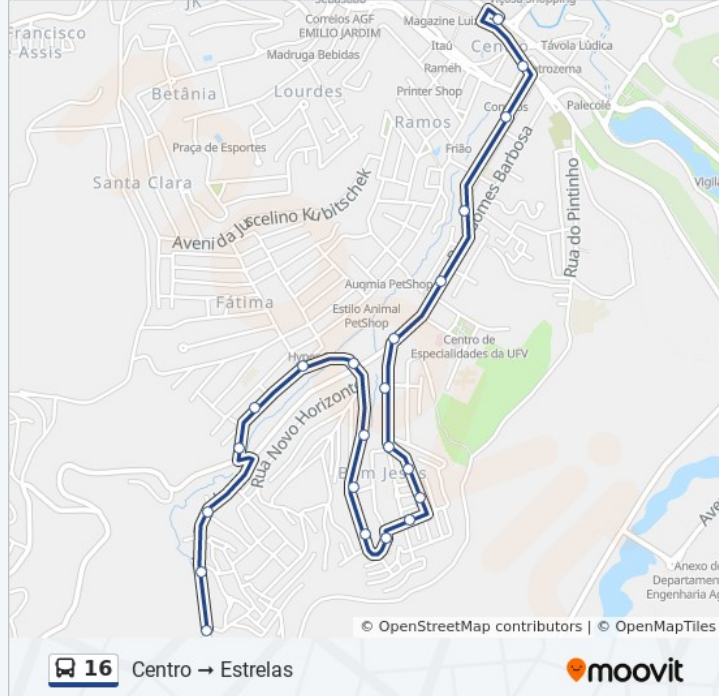

Rua Nossa Senhora Aparecida, 405

Rua Nossa Senhora Aparecida, 201

Rua Prefeito Moacir Dias De Andrade, 2

Rua Prefeito Moacir Dias De Andrade, 50 | Praça Santana

Rua João Franklin Fontes, 210

Rua Sebastião Cupertino, 70

Rua Das Estrelas, 240

Rua Das Estrelas, 450

Rua Das Estrelas, 662 | Ponto Final Do Estrelas

Os horários e os mapas do itinerário da linha de ônibus 16 estão disponíveis, no formato PDF offline, no site: [moovitapp.com](https://moovitapp.com). Use o [Moovit App](https://moovitapp.com) e viaje de transporte público por Viçosa! Com o Moovit você poderá ver os horários em tempo real dos ônibus, trem e metrô, e receber direções passo a passo durante todo o percurso!