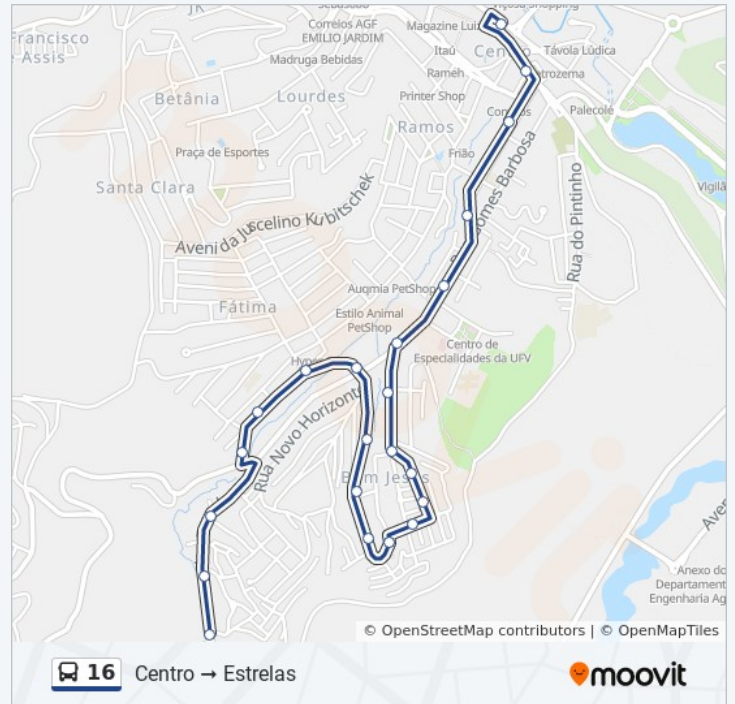

Av. Peter Henry Rolfs | Ufv - Diretoria De  
Segurança Patrimonial

Av. Peter Henry Rolfs | Ufv - Praça De Vivência

Av. Peter Henry Rolfs | Ufv - Diretório Central Dos  
Estudantes

Av. Peter Henry Rolfs | Ufv - R.U. 2

Via Da Veterinária | Ufv - Hospital Veterinário

Av. Peter Henry Rolfs | Ufv - Laticínios Funarbe  
(Sentido Br-120))

## Resumo da linha:

**Sentido: Estrelas Ufv (Laticínios Funarbe) Via  
Effe Rolfs**

29 pontos

[VER OS HORÁRIOS DA LINHA](#)

Rua Das Estrelas, 662 | Ponto Final Do Estrelas

Rua Das Estrelas, 451

Rua Das Estrelas, 235