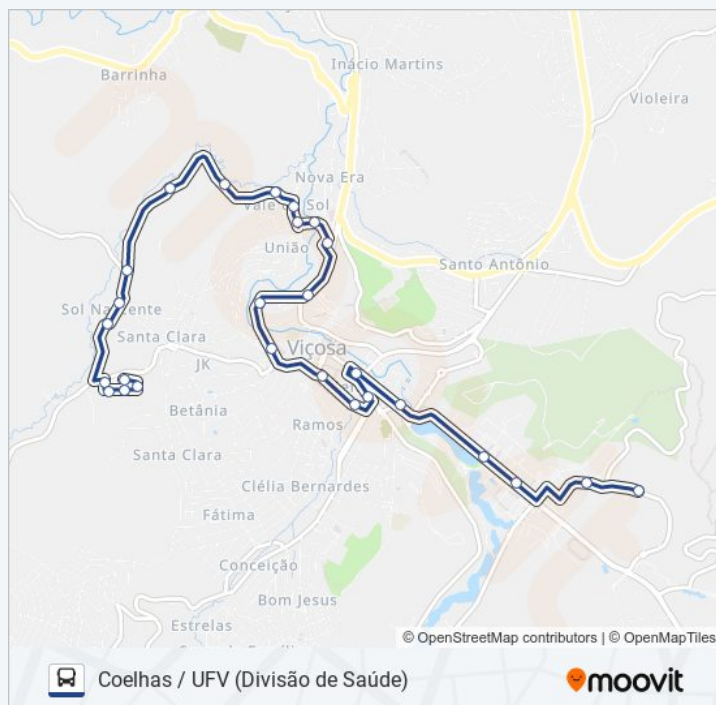

Fora de Operação

Informações da linha de ônibus 17

Sentido: Ufv (Saúde) Coelhas

Paradas: 27

Duração da viagem: 23 min

Resumo da linha:

Os horários e os mapas do itinerário da linha de ônibus 17 estão disponíveis, no formato PDF offline, no site: moovitapp.com. Use o [Moovit App](#) e viaje de transporte público por Viçosa! Com o Moovit você poderá ver os horários em tempo real dos ônibus, trem e metrô, e receber direções passo a passo durante todo o percurso!