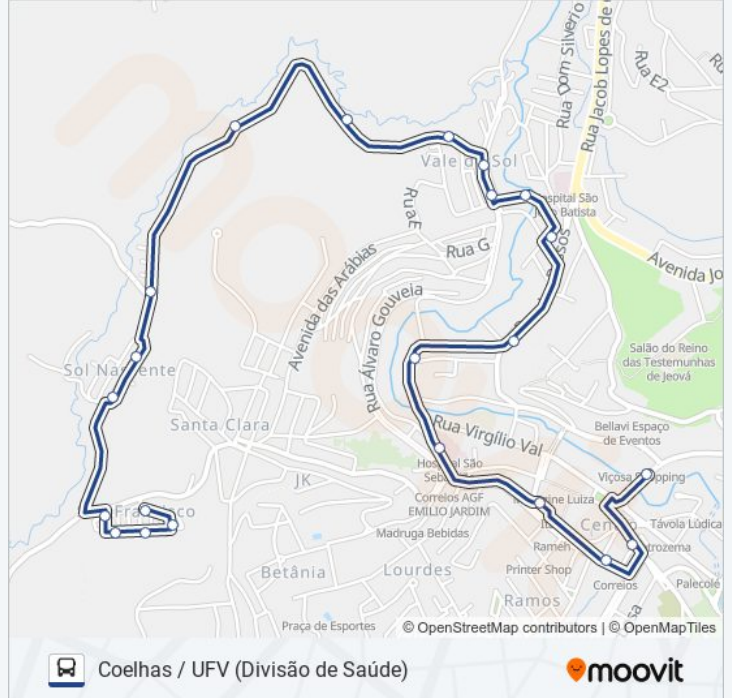

Sentido: Centro (Bahamas) Coelhas

Paradas: 22

Duração da viagem: 17 min

Resumo da linha:

Rua Vereador Euter Paniago, 200

Rua Fernando Monteiro Rocha, 55

Rua Vereador José Chequer, 200 | Ponto Final De Coelhas

Sentido: Centro (Praça Do Rosário) Coelhas

22 pontos

[VER OS HORÁRIOS DA LINHA](#)

Praça Do Rosário

Rua Padre Serafim, 138

Av. Bueno Brandão, 122

Praça Marechal Deodoro, 23 | Estação Ferroviária

Rua Tenente Kümmel, 100 | Hospital São Sebastião

Rua Doutor Brito, 276

Rua Dos Passos, 452

Rua Juventino Alencar, 116

Rua Manoelita Lopes Da Silva, 50

Av. Maria De Castro E Silva, 318

Av. Maria De Castro E Silva, 420

Rua Reinaldo De Jesus Araújo, 90

Vcs-055 Sul

Vcs-055 Sul

Vcs-055 Sul | Entr. Vcs-447

Rua Vincenzo D'Antonino, 30

Rua Vincenzo D'Antonino, 150

Rua Dandara Guimarães De Almeida, 10

Horários da linha de ônibus 17

Tabela de horários sentido Centro (Praça Do Rosário) Coelhas