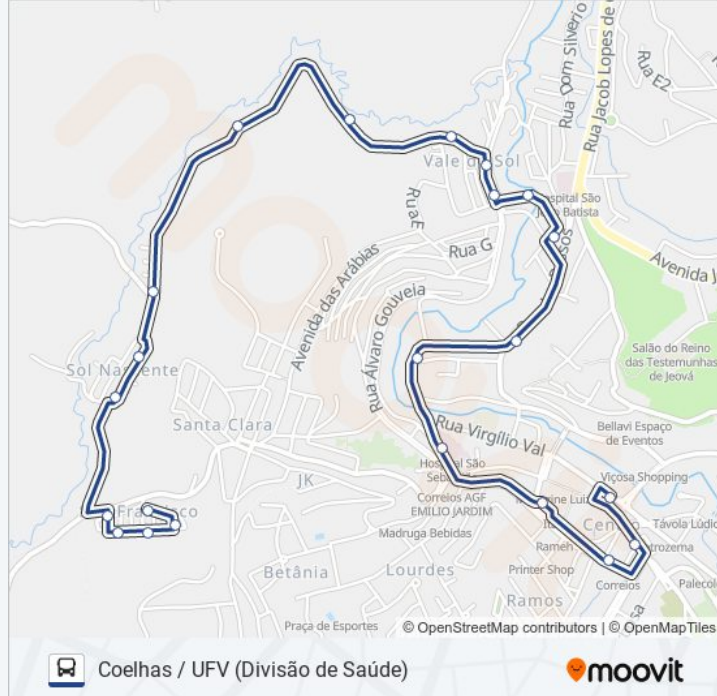

Vcs-055 Sul

Vcs-055 Sul | Entr. Vcs-447

Rua Vincenzo D'Antonino, 30

Rua Vincenzo D'Antonino, 150

Rua Dandara Guimarães De Almeida, 10

Horários da linha de ônibus 17

Tabela de horários sentido Centro (Praça Do Rosário) Coelhas

Sentido: Centro (Praça Do Rosário) Coelhas

Paradas: 22

Duração da viagem: 15 min

Resumo da linha:

Rua Vereador Euter Paniago, 70

Rua Vereador Euter Paniago, 200

Rua Fernando Monteiro Rocha, 55

Rua Vereador José Chequer, 200 | Ponto Final De Coelhas

Sentido: Coelhas Centro

22 pontos

[VER OS HORÁRIOS DA LINHA](#)

Rua Vereador José Chequer, 200 | Ponto Final De Coelhas

Rua Fernando Monteiro Rocha, 50

Rua Vereador Euter Paniago, 205

Rua Vereador Euter Paniago, 75

Av. Maria De Castro E Silva, 317

Rua Manoelita Lopes Da Silva, 35

Rua Juventino Alencar, 115

Rua Dos Passos, 715

Rua Dos Passos, 435

Rua Doutor Brito, 332

Horários da linha de ônibus 17

Tabela de horários sentido Coelhas Centro