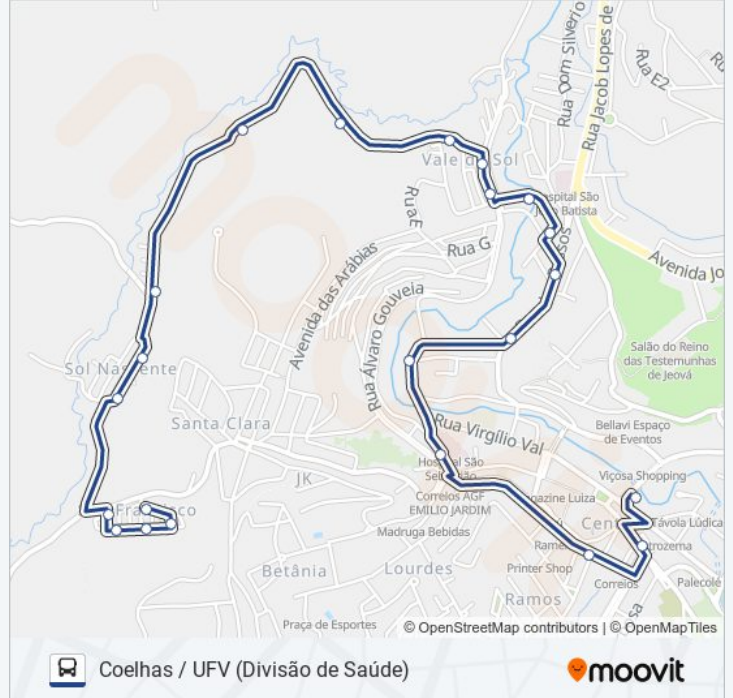

Av. Maria De Castro E Silva, 317

Rua Manoelita Lopes Da Silva, 35

Rua Juventino Alencar, 115

Rua Dos Passos, 715

Rua Dos Passos, 435

Rua Doutor Brito, 332

Horários da linha de ônibus 17

Tabela de horários sentido Coelhas Centro

Sentido: Coelhas Centro

Paradas: 22

Duração da viagem: 17 min

Resumo da linha:

Rua Tenente Kummel, 85

Av. Bueno Brandão, 50

Rua Padre Serafim, 171

Av. Marechal Castelo Branco, 50 | Rodoviária

Sentido: Coelhas Centro Via Cantinho Do Céu

23 pontos

[VER OS HORÁRIOS DA LINHA](#)

Rua Vereador José Chequer, 200 | Ponto Final De Coelhas

Rua Fernando Monteiro Rocha, 50

Rua Vereador Euter Paniago, 205

Rua Vereador Euter Paniago, 75

Av. Maria De Castro E Silva, 317

Rua Manoelita Lopes Da Silva, 35

Rua Juventino Alencar, 115

Rua Dos Passos, 880

Av. Joaquim Lopes De Faria, 240

Av. Joaquim Lopes De Faria, 554

Horários da linha de ônibus 17