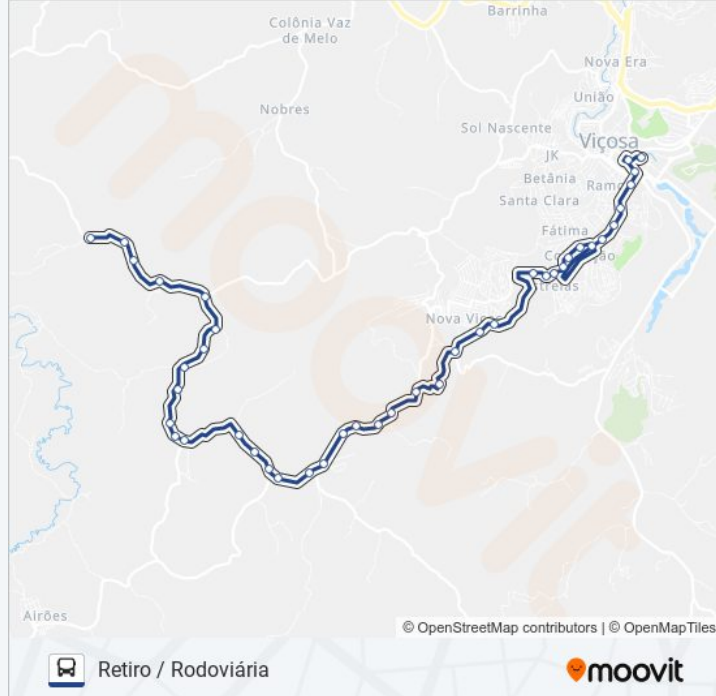

Av. Santa Rita, 545

Av. Santa Rita, 309

Av. Santa Rita, 119

Rua Padre Serafim, 171

Terminal Rodoviário De Viçosa Joventino Octávio Alencar

Sentido: Rodoviária Retiro

41 pontos

[VER OS HORÁRIOS DA LINHA](#)

Informações da linha de ônibus 20

Sentido: Rodoviária Retiro

Paradas: 41

Duração da viagem: 34 min

Resumo da linha:

Rua João Franklin Fontes, 210

Rua Sebastião Cupertino, 70

Rua Da Conceição, 730

Vcs-396 Norte

Vcs-117 Norte

Vcs-117 Norte

Vcs-117 Norte

Vcs-117 Norte

Vcs-117 Norte

Vcs-117 Norte

Vcs-117 Norte

Vcs-117 Norte | Entr. Vcs-055

Vcs-055 Oeste

Vcs-055 Oeste

Vcs-055 Oeste

Vcs-055 Leste | Ponto Final Do Retiro

Os horários e os mapas do itinerário da linha de ônibus 20 estão disponíveis, no formato PDF offline, no site: moovitapp.com. Use o [Moovit App](#) e viaje de transporte público por Viçosa! Com o Moovit você poderá ver os horários em tempo real dos ônibus, trem e metrô, e receber direções passo a passo durante todo o percurso!