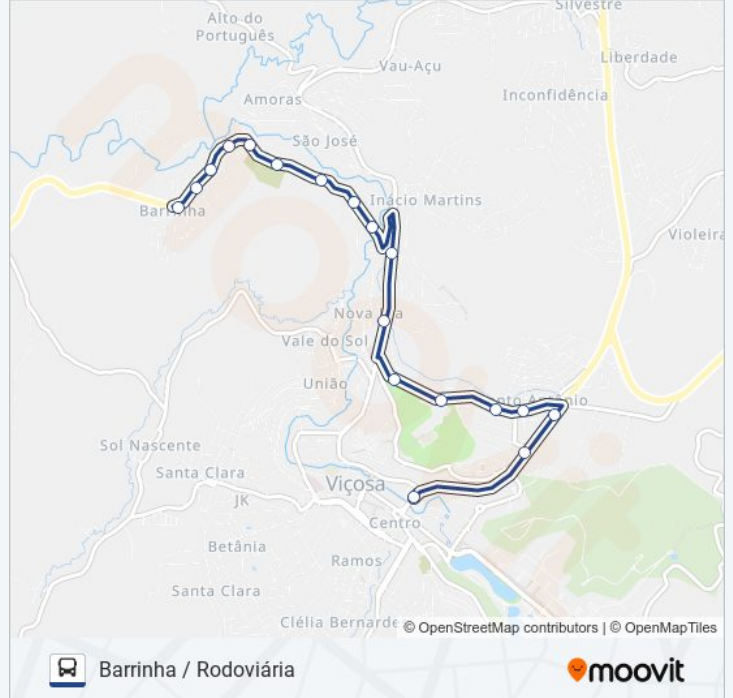

### Informações da linha de ônibus 23

**Sentido:** Barrinha Rodoviária

**Paradas:** 18

**Duração da viagem:** 14 min

**Resumo da linha:**

Av. Joaquim Lopes De Faria, 1078

Av. Marechal Castelo Branco, 1331

Av. Marechal Castelo Branco, 1011 | Motauto

### Sentido: Rodoviária Barrinha

23 pontos

[VER OS HORÁRIOS DA LINHA](#)

Av. Marechal Castelo Branco, 50 | Rodoviária

Av. Marechal Castelo Branco, 1000

Av. Marechal Castelo Branco, 1180

Rua João Batista Da Costa, 90