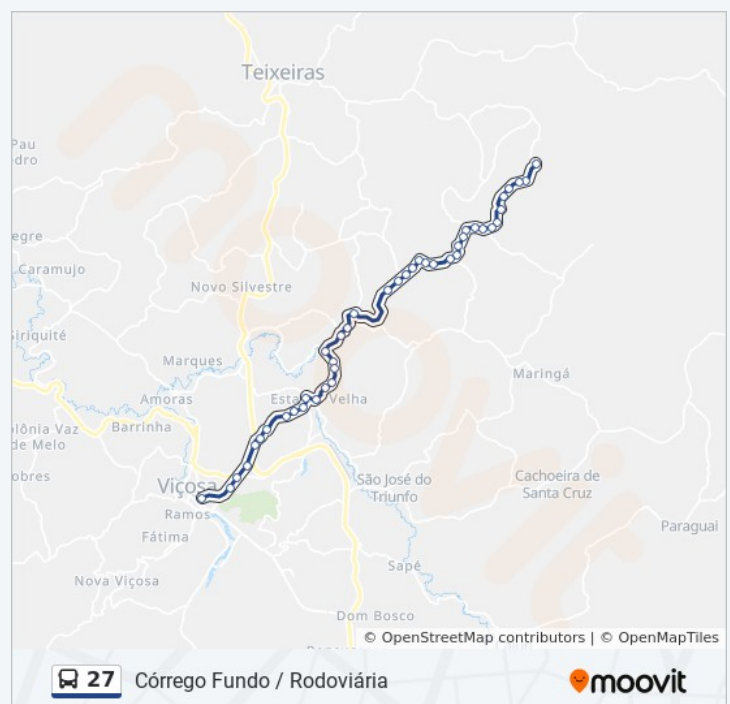

Vcs-020 Norte | Estação Velha

Vcs-020 Norte

Vcs-020 Norte

Vcs-020 Norte

Vcs-020 Norte

Vcs-425 Oeste | Zig-Zag

Vcs-425 Oeste | Zig-Zag

Vcs-425 Oeste | Zig-Zag

Vcs-425 Leste | Zig-Zag

Vcs-425 Leste | Zig-Zag

Vcs-425 Leste | Zig-Zag

Vcs-425 Leste | Zig-Zag

Vcs-020 Norte | Entr. Vcs-425

Vcs-020 Norte

**Horários da linha de ônibus 27**

Tabela de horários sentido Rodoviária Córrego Fundo Via Buieié E Zig Zag

**Sentido:** Rodoviária Córrego Fundo Via Buieié E Zig Zag

**Paradas:** 52

**Duração da viagem:** 57 min

**Resumo da linha:**

Vcs-020 Norte | Entr. Vcs-215 Para Buieié

Vcs-215 Leste

Vcs-215 Oeste | Ponto Final De Buieié

Vcs-215 Oeste

Vcs-020 Norte

Vcs-020 Norte | Silêncio

Vcs-020 Norte | Silêncio

Vcs-020 Norte

Vcs-020 Norte

Vcs-020 Norte

Vcs-020 Norte