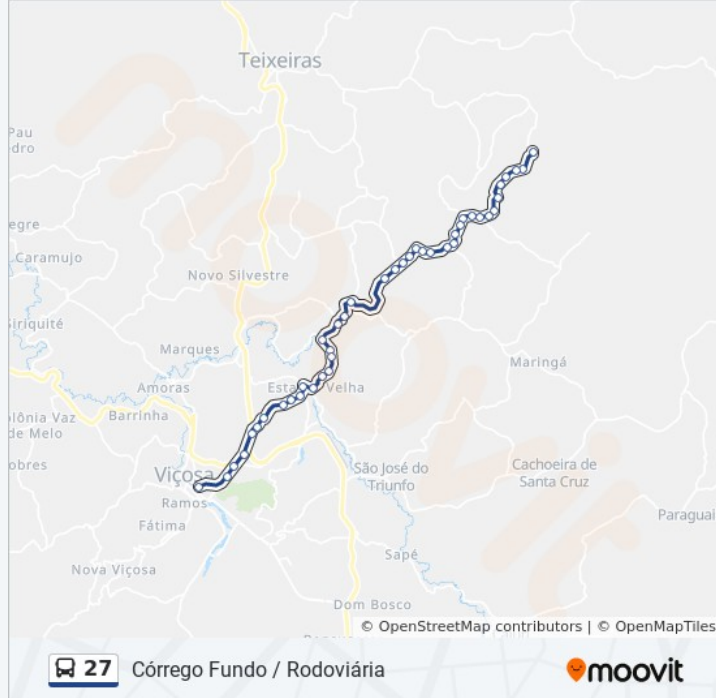

Vcs-020 Sul

Vcs-020 Sul | Entr. Vcs-425

Vcs-020 Sul

Vcs-020 Sul

Vcs-020 Sul

Vcs-020 Sul

Vcs-020 Sul | Estação Velha

Vcs-020 Sul | Campo De Futebol

Vcs-020 Sul

Vcs-020 Sul

Av. Quinquim Fontes, 735

Av. Quinquim Fontes, 343

Av. Quinquim Fontes, 55

Av. Maria De Paula Santana, 2381 | Cvg Chevrolet

Av. Marechal Castelo Branco, 1757

Av. Marechal Castelo Branco, 1331

Av. Marechal Castelo Branco, 1011 | Motauto

Av. Marechal Castelo Branco, 101 | Bahamas

**Sentido: Rodoviária Córrego Fundo**

42 pontos

[VER OS HORÁRIOS DA LINHA](#)

Av. Marechal Castelo Branco, 50 | Rodoviária