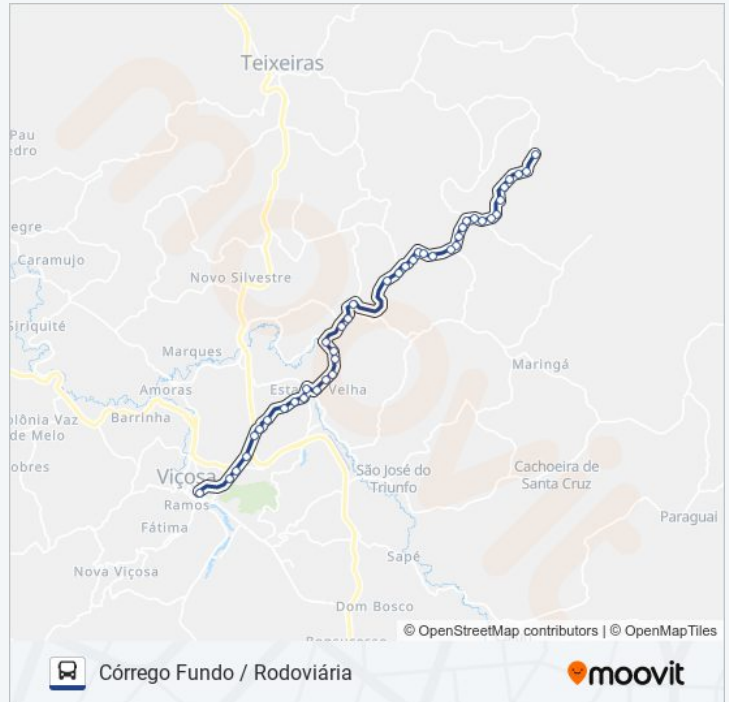

Vcs-020 Norte | Córrego Fundo

Vcs-020 Norte

Vcs-020 Norte

Vcs-020 Norte

Vcs-020 Norte

Vcs-020 Norte

Vcs-020 Norte

Vcs-020 Norte

Vcs-020 Norte

### Informações da linha de ônibus 27

**Sentido:** Rodoviária Córrego Fundo

**Paradas:** 42

**Duração da viagem:** 46 min

**Resumo da linha:**

Vcs-020 Norte

Vcs-020 Norte | Ponto Final Da Linha 27 Na Pedreira

**Sentido: Rodoviária Córrego Fundo Via Buieié E Zig Zag**

52 pontos

[VER OS HORÁRIOS DA LINHA](#)

Av. Marechal Castelo Branco, 50 | Rodoviária

Av. Marechal Castelo Branco, 1000

Av. Marechal Castelo Branco, 1180