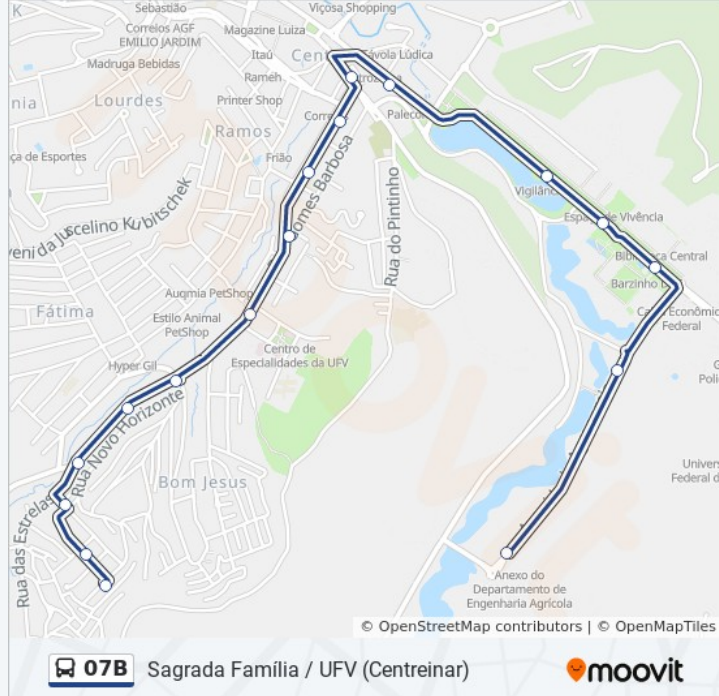

### Informações da linha de ônibus 07B

**Sentido:** Sagrada Família Ufv (Centreinar) Via Effie Rolfs

**Paradas:** 21

**Duração da viagem:** 17 min

**Resumo da linha:**

Via Da Saúde | Ufv - Departamento De Medicina  
(Sentido Veterinária)

### Sentido: Sagrada Família Ufv (Centreinar) Via Veterinária

21 pontos

[VER OS HORÁRIOS DA LINHA](#)

Rua Paraíba, 327 | Ponto Final Do Sagrada  
Família

Rua Alagoas, 167

Rua São Vicente De Paula, 35

Rua Da Conceição, 521