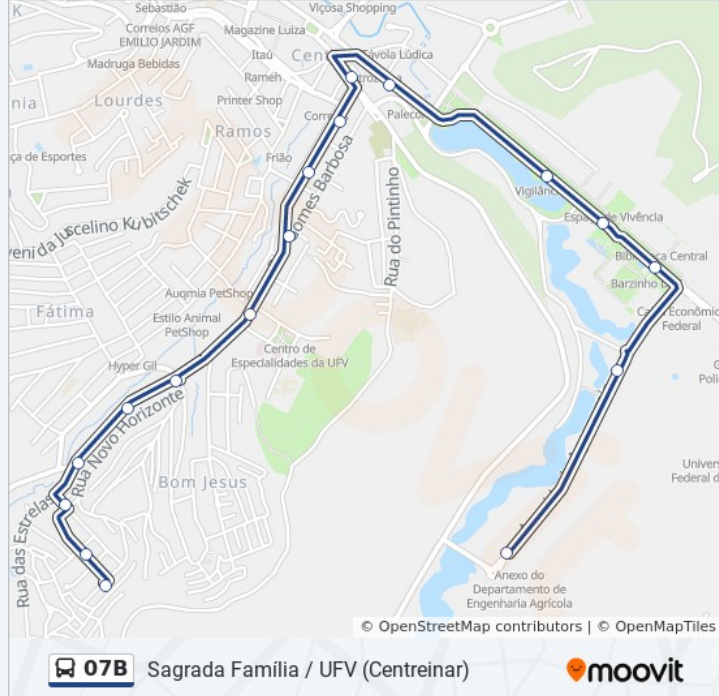

## Informações da linha de ônibus 07B

**Sentido:** Ufv (Veterinária) Sagrada Família

**Paradas:** 23

**Duração da viagem:** 23 min

**Resumo da linha:**

Rua Prefeito Moacir Dias De Andrade, 2

Rua Prefeito Moacir Dias De Andrade, 50 | Praça Santana

Rua João Franklin Fontes, 210

Rua Sebastião Cupertino, 70

Rua São Vicente De Paula, 40

Rua Alagoas, 168

Rua Paraíba, 327 | Ponto Final Do Sagrada Família

Os horários e os mapas do itinerário da linha de ônibus 07B estão disponíveis, no formato PDF offline, no site: [moovitapp.com](https://moovitapp.com). Use o [Moovit App](#) e viaje de transporte público por Viçosa! Com o Moovit você poderá ver os horários em tempo real dos ônibus, trem e metrô, e receber direções passo a passo durante todo o percurso!