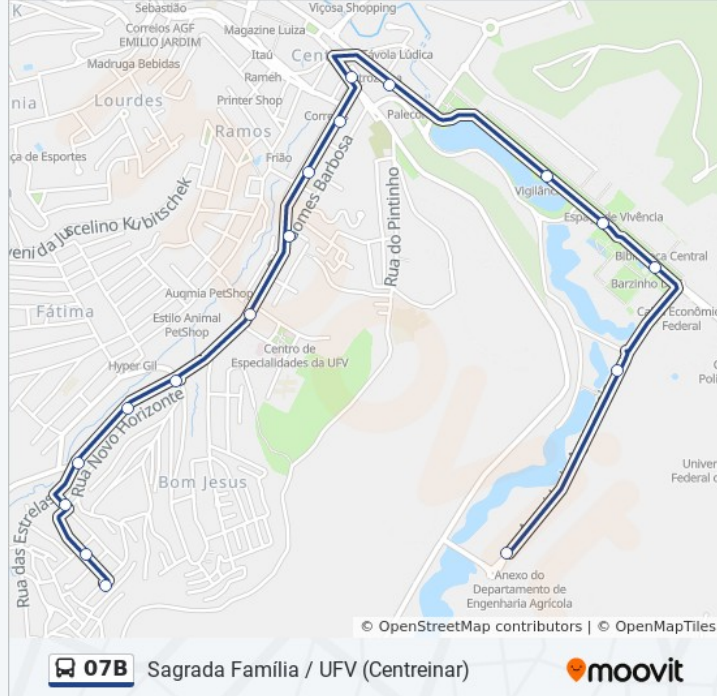

### Informações da linha de ônibus 07B

**Sentido:** Ufv (Centreinar) Via Acamari Sagrada Família

**Paradas:** 23

**Duração da viagem:** 18 min

**Resumo da linha:**

Rua Prefeito Moacir Dias De Andrade, 2

Rua Prefeito Moacir Dias De Andrade, 50 | Praça Santana

Rua João Franklin Fontes, 210

Rua Sebastião Cupertino, 70

Rua São Vicente De Paula, 40

Rua Alagoas, 168

Rua Paraíba, 327 | Ponto Final Do Sagrada Família

## Sentido: Ufv (Centreinar) Sagrada Família

18 pontos

[VER OS HORÁRIOS DA LINHA](#)

Av. Da Agronomia | Ufv - Centreinar (Sentido Campus)

Av. Da Agronomia | Ufv - Supermercado Escola

Av. Peter Henry Rolfs | Ufv - R.U. / Biblioteca