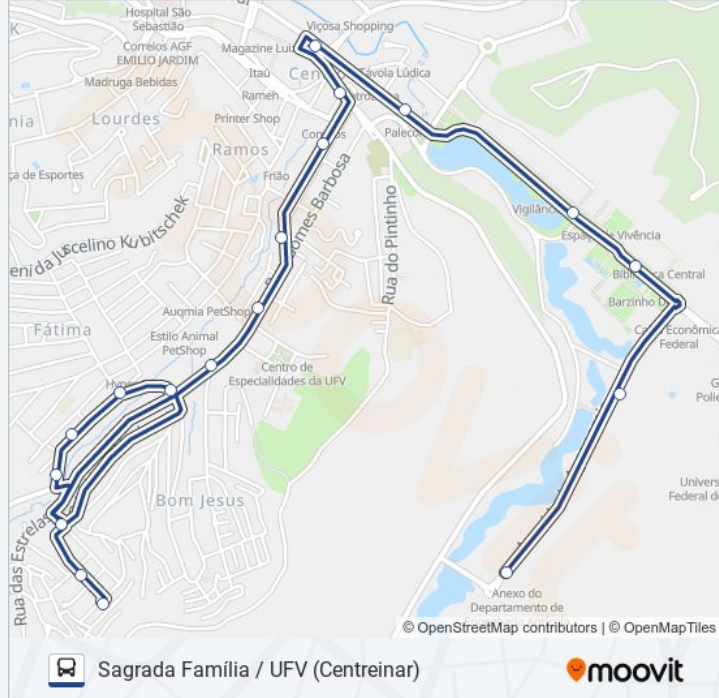

## Informações da linha de ônibus 07B

Sentido: Ufv (Centreinar) Sagrada Família

Paradas: 18

Duração da viagem: 15 min

Resumo da linha:

# Rua Paraíba, 327 | Ponto Final Do Sagrada Família