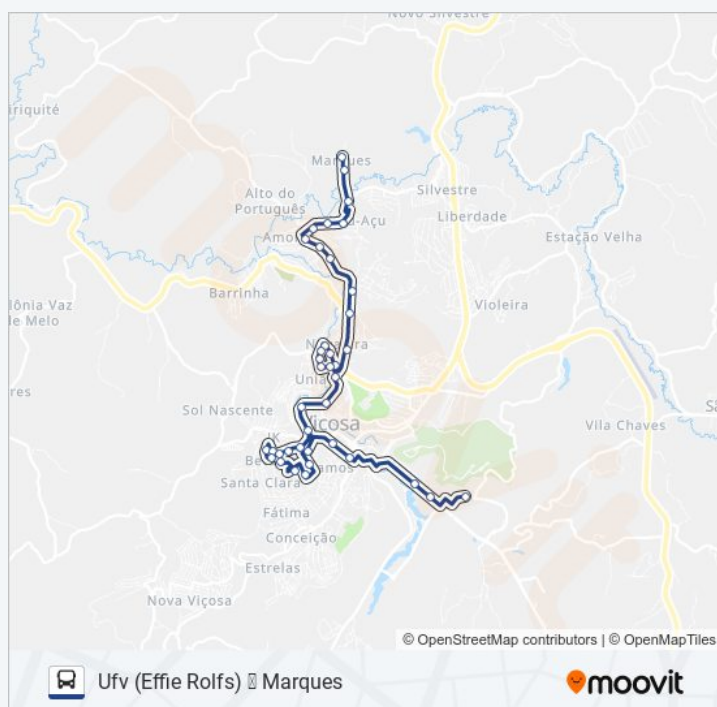

Rua Capitão José Maria Santana, 100

Rua Capitão José Maria Santana, 250 | Viçosa Atlético Clube

Rua Capitão José Maria Santana, 330

Rua Prefeito Parrique, 64

Rua Doutor Felicíssimo, 100

Rua Madre Maria Das Neves, 115

Praça Marechal Deodoro, 23 | Estação Ferroviária

Rua Capitão José Maria Santana, 100

Rua Capitão José Maria Santana, 250 | Viçosa Atlético Clube

Rua Capitão José Maria Santana, 330

Rua Prefeito Parrique, 64

Rua Manoelita Lopes Da Silva, 50

Av. Maria De Castro E Silva, 318

Av. Maria De Castro E Silva, 420

Horários da linha de ônibus 10A

Tabela de horários sentido Ufv (Effie Rolfs)
Marques

domingo	Fora de Operação
segunda-feira	06:50 - 22:10
terça-feira	06:50 - 22:10
quarta-feira	06:50 - 22:10
quinta-feira	06:50 - 22:10
sexta-feira	06:50 - 22:10
sábado	Fora de Operação

Informações da linha de ônibus 10A

Sentido: Ufv (Effie Rolfs) Marques

Paradas: 39

Duração da viagem: 26 min

Resumo da linha:

Av. Maria De Castro E Silva, 570

Rua Antônio Camilo Lélis, 251

Rua Antônio Camilo Lélis, 145