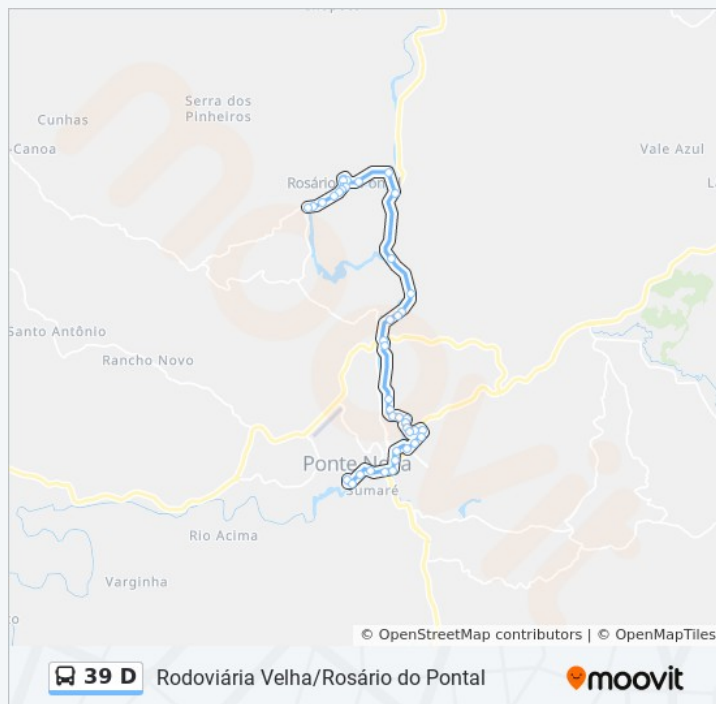

Br-120, Km 581 Norte | Metalúrgica Dois Irmãos

Br-120, Km 579 Norte | Ponte Do Pontal

Estrada Para Pontal, Oeste | Encruzilhada Para Chopotó

Rua Norival José Da Silva, 46

Rua Antonio Luiz Aleixo, 157

Rua Antonio Luiz Aleixo, 27

Rua Norival José Da Silva, 12

Rua Norival José Da Silva, 10 | Poço Fundo - Ponto Final De Rosário Do Pontal

Sábado

Fora de Operação

### Informações da linha de ônibus 39 D

**Sentido:** Pontal (Saída Palmeiras)

**Paradas:** 34

**Duração da viagem:** 25 min

**Resumo da linha:**

## Sentido: Rodoviária Velha

36 pontos

[VER OS HORÁRIOS DA LINHA](#)

Rua Norival José Da Silva, 10 | Poço Fundo -  
Ponto Final De Rosário Do Pontal

Rua Norival José Da Silva, 11

Rua Norival José Da Silva, 22