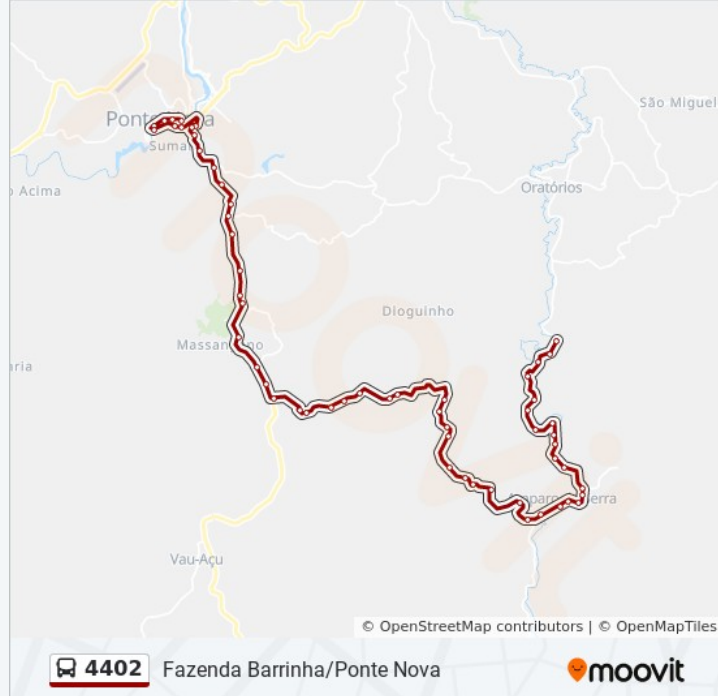

Amg-1740, Km 7,2 Oeste

Amg-1740, Km 6,8 Oeste

Amg-1740, Km 6,3 Oeste

Amg-1740, Km 5,9 Oeste

Amg-1740, Km 4 Oeste

Amg-1740, Km 3,8 Oeste

Amg-1740, Km 2,8 Oeste

Amg-1740, Km 2,3 Oeste

Amg-1740, Km 1,9 Oeste

Amg-1740, Km 1,2 Oeste

Amg-1740, Km 0,9 Oeste

Amg-1740, Km 0 Oeste | Entr. Br-120

Br-120, Km 595,3 Norte | Trat Verd Madeiras Ecológicas

Br-120, Km 594,8 Norte

Br-120, Km 593,7 Norte | Acesso A Massangano

Br-120, Km 592,6 Norte

Br-120, Km 592,4 Norte

Br-120, Km 591,7 Norte | Fazenda Recreio

Br-120, Km 590,7 Norte | Sítio Labarca

Br-120, Km 590,2 Norte

Br-120, Km 589,8 Norte | Moto Pista

Br-120, Km 589,2 Norte | Thermas Acqua Park

Br-120, Km 588,6 Norte | Viação Salutaris E Turismo

Rua Felisberto Leopoldo, 715 | Ponte Nova Papéis

Rua Felisberto Leopoldo, 263 | Rações Porto Alegre

Rua Felisberto Leopoldo, 35 | Gavetão

Av. Abdala Felício, 312 | Garavini Máquinas Agrícolas