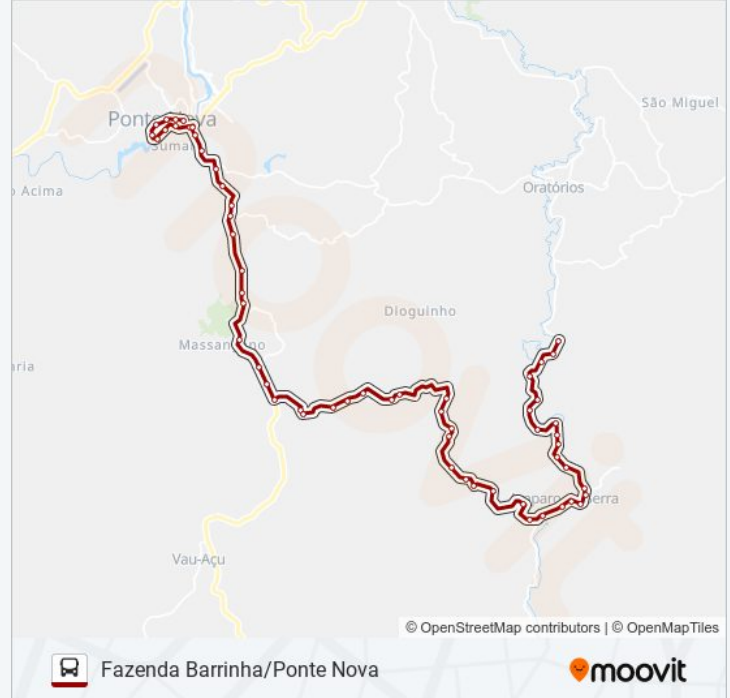

Br-120, Km 594,8 Sul

Br-120, Km 595,3 Sul | Trat Verd Madeiras Ecológicas

Br-120, Km 595,7 Sul | Entr. Amg-1740 Para Amparo Do Serra

Amg-1740, Km 0,9 Leste

Amg-1740, Km 1 Leste

Amg-1740, Km 1,9 Leste

Amg-1740, Km 2,3 Leste

Amg-1740, Km 8,7 Leste

Amg-1740, Km 9 Leste

Amg-1740, Km 9,6 Leste

Amg-1740, Km 10,9 Leste

Amg-1740, Km 11,6 Leste

Rua Maria Leonarda, 289 | Portal

Rua Airton Barbosa Bellico, 145 | Praça Padre Alípio Martins Pinheiro

Praça João Pinheiro, 21

Rua Nossa Senhora Da Conceição, 240

Lmg-826, Km 22,1 Norte

Lmg-826, Km 22 Norte

Lmg-826, Km 21,1 Norte

Lmg-826, Km 20,7 Norte

Lmg-826, Km 20,3 Norte

Lmg-826, Km 20,1 Norte

Lmg-826, Km 19,7 Norte

Lmg-826, Km 19,1 Norte

Lmg-826, Km 18,5 Norte

Lmg-826, Km 18,2 Norte

Lmg-826, Km 17,4 Norte

Lmg-826, Km 16,8 Norte

Lmg-826, Km 16,4 Norte

Lmg-826, Km 16 Sul | Fazenda Barrinha