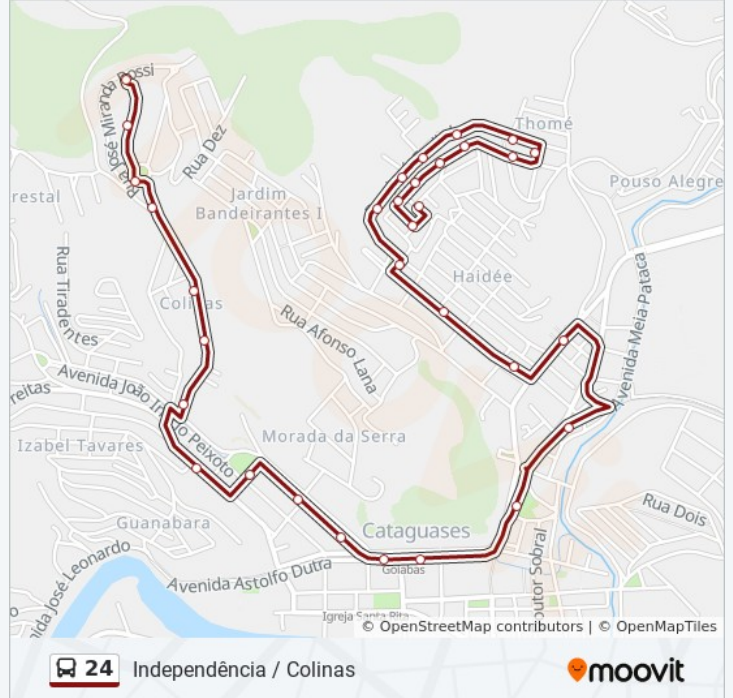

### Informações da linha de ônibus 24

**Sentido:** Colinas Independência

**Paradas:** 32

**Duração da viagem:** 17 min

**Resumo da linha:**

Rua José Godinho, 298  
 Rua José Godinho, 456  
 Rua José Godinho, 554  
 Rua José Godinho, 700  
 Rua Antônio Henrique Felipe, 95  
 Rua Dona Anita, 32  
 Rua Agenor De Barros, 120  
 Rua Reverendo Felipe Revale De Carvalho, 341  
 Rua Reverendo Felipe Revale De Carvalho, 275  
 Rua Reverendo Felipe Revale De Carvalho, 175  
 Rua Reverendo Felipe Revale De Carvalho, 159  
 Rua Professor Elias Chicre, 73  
 Rua Delegado Manoel Teixeira, 34 | Ponto Final Do Independência

**Sentido: Independência Colinas**

29 pontos

[VER OS HORÁRIOS DA LINHA](#)

Rua Delegado Manoel Teixeira, 34 | Ponto Final Do Independência  
 Rua Reverendo Felipe Revale De Carvalho, 160  
 Rua Reverendo Felipe Revale De Carvalho, 284  
 Rua Reverendo Felipe Revale De Carvalho, 354  
 Rua Agenor De Barros, 135  
 Rua Dona Anita, 33  
 Rua Antônio Henrique Felipe, 80  
 Rua José Godinho, 677  
 Rua José Godinho, 555  
 Rua José Godinho, 449  
 Rua José Godinho, 289  
 Rua José Godinho, 85 | Praça Jaci De Abreu Lopes  
 Rua Francisco Antônio Leonardo, 418  
 Rua Francisco Antônio Leonardo, 315  
 Rua Francisco Antônio Leonardo, 119

**Informações da linha de ônibus 24**

**Sentido:** Independência Colinas

**Paradas:** 29

**Duração da viagem:** 16 min

**Resumo da linha:**

Rua Tenente Luís Ribeiro, 23 | Farmácia  
Cataguases II

Rua Cleto Da Rocha, 250 | Chácara Dona  
Catarina - Linhas Sentido Rotary / Rodoviária

### Informações da linha de ônibus 24

**Sentido:** Independência Colinas Via Manufatora

**Paradas:** 31

**Duração da viagem:** 17 min

**Resumo da linha:**

Rua Antero Ribeiro, 117

Rua Antero Ribeiro, 25

Av. Eudaldo Lessa, 335