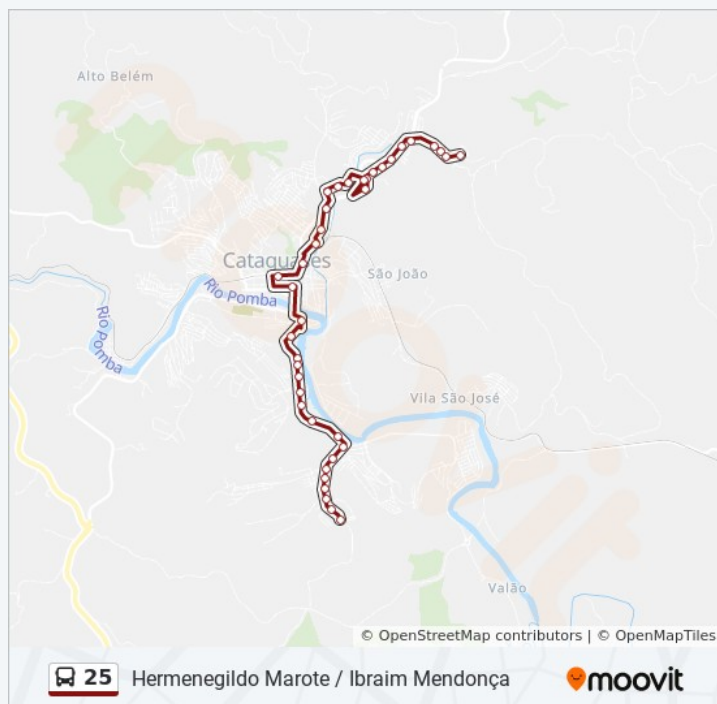

Rua Antônio Alves Miranda, 96

Rua Antônio Alves Miranda, 170

Rua Antônio Alves Miranda, 300

Rua José Esteves, 80

Rua José Esteves, 366

Rua José Esteves, 570

Hermenegildo Marote / Ibraim Mendonça

Sentido: Marote Ibraim Via Escola Normal

48 pontos

[VER OS HORÁRIOS DA LINHA](#)

Horários da linha de ônibus 25

Tabela de horários sentido Marote Ibraim Via
Escola Normal

Rua Primeiro De Maio, 85 | Ponto Final Do Hermenegildo Marote

Av. Aládia De Abreu Marote, 651

Av. Aládia De Abreu Marote, 529

Av. Aládia De Abreu Marote, 47

Rua João Ciodário, 45

Av. Sizenando Dutra De Siqueira, 215

Av. Sizenando Dutra De Siqueira, 1

Rua Antero Ribeiro, 579

Rua Antero Ribeiro, 361

Rua Antero Ribeiro, 291