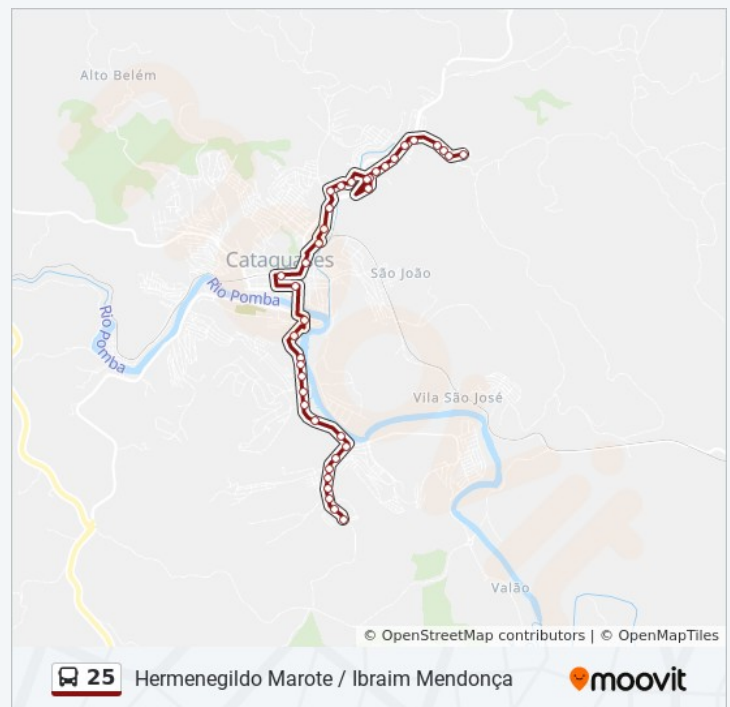

Praça Doutor Cunha Neto, 39

Av. Humberto Mauro, 301

Av. Humberto Mauro, 129

Av. Astolfo Dutra, 371

Av. Astolfo Dutra, 219

Praça Governador Valadares, 140 | Chácara Dona Catarina - Linhas Sentido Produtor

Praça Sandoval Azevedo / Praça Dr. Lídio

Domingo	Fora de Operação
Segunda-feira	06:30
Terça-feira	06:30
Quarta-feira	06:30
Quinta-feira	06:30
Sexta-feira	06:30
Sábado	Fora de Operação

Informações da linha de ônibus 25

Sentido: Marote Ibraim Via Escola Normal

Paradas: 48

Duração da viagem: 26 min

Resumo da linha:

Rua Francisco Rossi, 150 | Operário Futebol Clube

Rua Tenente Fortunato, 200 | Antiga Delegacia

Praça José Inácio Peixoto, 50

Rua João Pessoa, 160

Av. Veríssimo Mendonça, 170