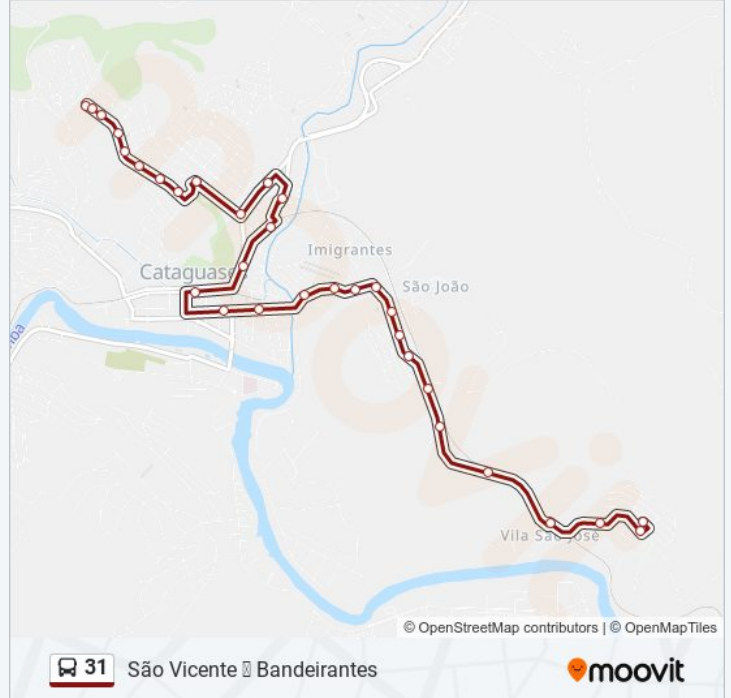

**Sentido: Bandeirantes → São Vicente**

28 pontos

[VER OS HORÁRIOS DA LINHA](#)

- Rua Governador Milton Campos, 45
- Rua Governador Milton Campos, 65
- Rua Joaquim Francisco Ferreira, 201
- Rua Joaquim Francisco Ferreira, 31
- Rua Tarcísio Lessa, 2
- Rua João Garcia, 283
- Rua João Garcia, 87
- Rua Othenílio Dias Da Cruz, 89
- Rua Othenílio Dias Da Cruz, 15
- Rua Gama Cerqueira, 89
- Rua Cleto Da Rocha, 250 | Chácara Dona Catarina - Linhas Sentido Rotary / Rodoviária
- Praça Sandoval Azevedo / Praça Dr. Lídio
- Rua Francisco Rossi, 150 | Operário Futebol Clube
- Rua Major Vieira, 700 | Rodoviária
- Av. Meia Pataca, 236
- Av. Meia Pataca, 450 | Policlínica Municipal
- Rua Pedro Dutra, 74
- Rua Leogédio Carlos Da Silva, 241
- Rua Manoel De Almeida Costa, 78
- Rua Manoel De Almeida Costa, 155
- Rua Sigismundo Ferreira, 576

Av. Antônio Justino, 1310

Rua Cassiana Rigquete, 1626

Rua Cassiana Rigquete, 382

Rua Antônio Januário Carneiro, 255 | Ponto Final  
No São Vicente

### Sentido: São Vicente    Bandeirantes

31 pontos

[VER OS HORÁRIOS DA LINHA](#)

Rua Antônio Januário Carneiro, 255 | Ponto Final  
No São Vicente

Rua Cassiana Rigquete, 283

Rua Cassiana Rigquete, 1649

Rua Cassiana Rigquete, 1323

Rua Aristides Braga, 398

Rua Joaquim Anacleto, 546

Rua Joaquim Anacleto, 686

Rua Governador Milton Campos, 142

Rua Governador Milton Campos, 140

Rua Governador Milton Campos, 45

Os horários e os mapas do itinerário da linha de ônibus 31 estão disponíveis, no formato PDF offline, no site: [moovitapp.com](https://moovitapp.com). Use o Moovit App e viaje de transporte público por Cataguases! Com o Moovit você poderá ver os horários em tempo real dos ônibus, trem e metrô, e receber direções passo a passo durante todo o percurso!