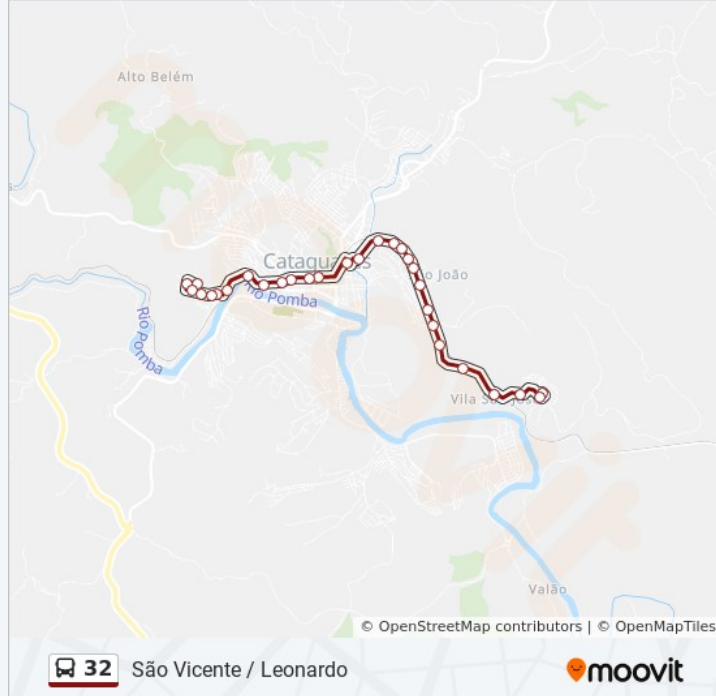

Informações da linha de ônibus 32

Sentido: Leonardo São Vicente

Paradas: 29

Duração da viagem: 20 min

Resumo da linha:

Rua Nossa Senhora Da Conceição, 564

Av. Antônio Justino, 2

Av. Antônio Justino, 310

Av. Antônio Justino, 740

Av. Antônio Justino, 1310

Rua Cassiana Riguete, 1626

Rua Cassiana Riguete, 382

Rua Antônio Januário Carneiro, 255 | Ponto Final
No São Vicente

32 São Vicente / Leonardo

Sentido: São Vicente Leonardo

35 pontos

[VER OS HORÁRIOS DA LINHA](#)

Rua Antônio Januário Carneiro, 255 | Ponto Final
No São Vicente

Rua Cassiana Riguete, 283

Rua Cassiana Riguete, 1649

Rua Cassiana Riguete, 1323

Av. Antônio Justino, 793

Av. Antônio Justino, 315

Av. Antônio Justino, 39

Rua Nossa Senhora Da Conceição, 561

Rua Nossa Senhora Da Conceição, 299

Av. José Maria Figueiredo Reis, 895

Av. José Maria Figueiredo Reis, 781

Av. José Maria Figueiredo Reis, 675