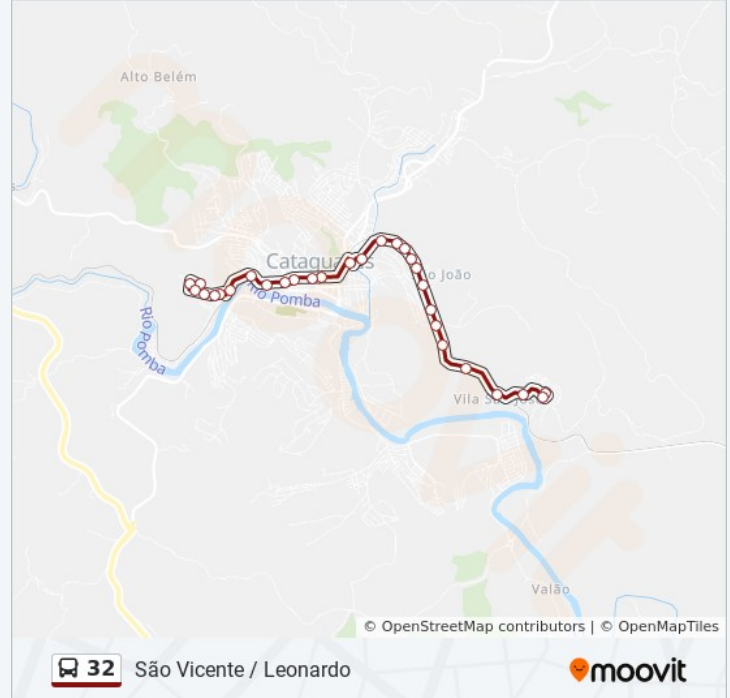

Rua Joaquim Augusto De Almeida, 36

Rua Tenente Luís Ribeiro, 289 | Igreja Rosário

Rua Tenente Luís Ribeiro, 23 | Farmácia
Cataguases II

Rua Cleto Da Rocha, 250 | Chácara Dona
Catarina - Linhas Sentido Rotary / Rodoviária

Praça Dr. Lídio | Antiga Telemig

Rua Nogueira Neves, 100

Av. Astolfo Dutra, 70

Av. Astolfo Dutra, 458

Av. Astolfo Dutra, 770

Av. Astolfo Dutra, 946

Av. José Leonardo, 68

Av. José Leonardo, 480

Rua Pierre Teotônio Da Silva, 86

Rua Pierre Teotônio Da Silva, 178

Rua Pierre Teotônio Da Silva, 286

Rua Pierre Teotônio Da Silva, 420

Rua Elias Antônio Mauad, 55

Rua José Alcício, 411

Os horários e os mapas do itinerário da linha de ônibus 32 estão disponíveis, no formato PDF offline, no site: moovitapp.com. Use o [Moovit App](#) e viaje de transporte público por Cataguases! Com o Moovit você poderá ver os horários em tempo real dos ônibus, trem e metrô, e receber direções passo a passo durante todo o percurso!

[Sobre o Moovit](#) • [Soluções MaaS](#) • [Países atendidos](#) • [Comunidade Mooviter](#)

© 2024 Moovit - Todos os direitos reservados

**Confira os horários de
chegada em tempo real!**