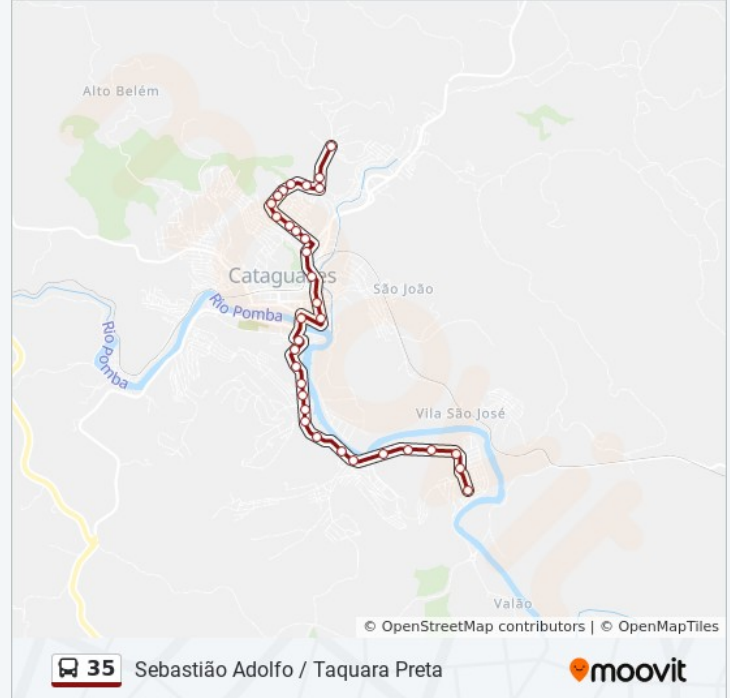

Use o aplicativo do Moovit para encontrar a estação de ônibus da linha 35 mais perto de você e descubra quando chegará a próxima linha de ônibus 35.

Sentido: Sebastião Adolfo Taquara Preta

33 pontos

[VER OS HORÁRIOS DA LINHA](#)

Informações da linha de ônibus 35

Sentido: Sebastião Adolfo Taquara Preta

Paradas: 33

Duração da viagem: 21 min

Resumo da linha:

Rua João Pessoa, 160

Av. Veríssimo Mendonça, 170

Av. Veríssimo Mendonça, 440

Av. Manoel Inácio Peixoto, 440 | Madeireira Mapoam

Av. Manoel Inácio Peixoto, 860 | Irmãos Peixoto

Av. Manoel Inácio Peixoto, 1000

Av. Manoel Inácio Peixoto, 1150 | Secretaria Municipal De Educação

Rua Maria Alcina, 275 | Ponto Final Da Taquara Preta

Sentido: Taquara Preta Sebastião Adolfo

42 pontos

[VER OS HORÁRIOS DA LINHA](#)

Rua Maria Alcina, 275 | Ponto Final Da Taquara Preta

Rua Geraldo Costa Cruz, 601

Rua Geraldo Costa Cruz, 415

Rua Geraldo Costa Cruz, 225