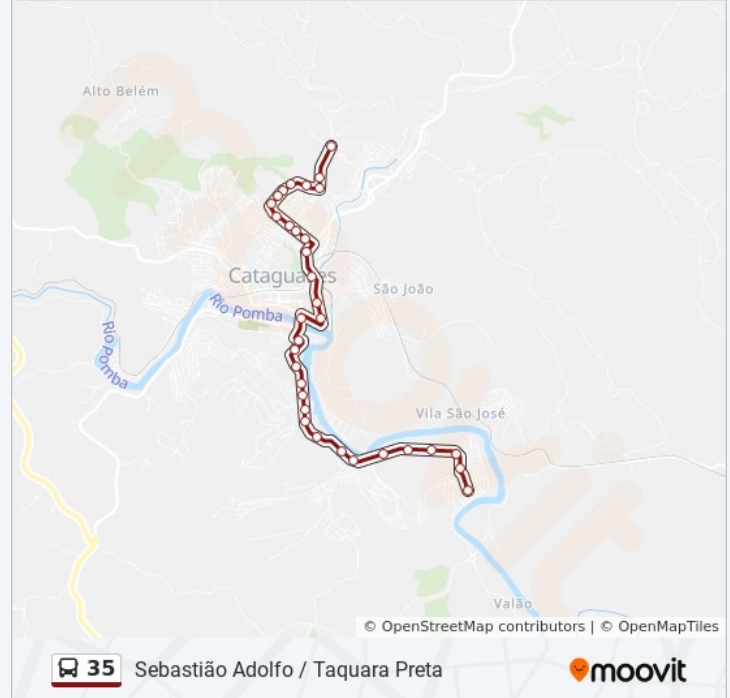

Rua José Godinho, 298

Rua José Godinho, 456

Rua José Godinho, 554

Rua José Godinho, 700

Rua Antônio Henrique Felipe, 95

Rua Dona Aníta, 32

Av. Ministro José Fabrino Baião, 530

Av. Ministro José Fabrino Baião, 750

Rua José Do Grupo, 9 | Ponto Final Do Sebastião Adolfo

Sentido: Taquara Preta Sebastião Adolfo Via Fic

45 pontos

[VER OS HORÁRIOS DA LINHA](#)

Rua Maria Alcina, 275 | Ponto Final Da Taquara Preta

Rua Geraldo Costa Cruz, 601

Informações da linha de ônibus 35

Sentido: Taquara Preta Sebastião Adolfo Via Fic

Paradas: 45

Duração da viagem: 40 min

Resumo da linha:

Rua Camilo Nogueira Da Gama, 209 | Mercado Municipal Do Produtor

Rua Joaquim Augusto De Almeida, 36