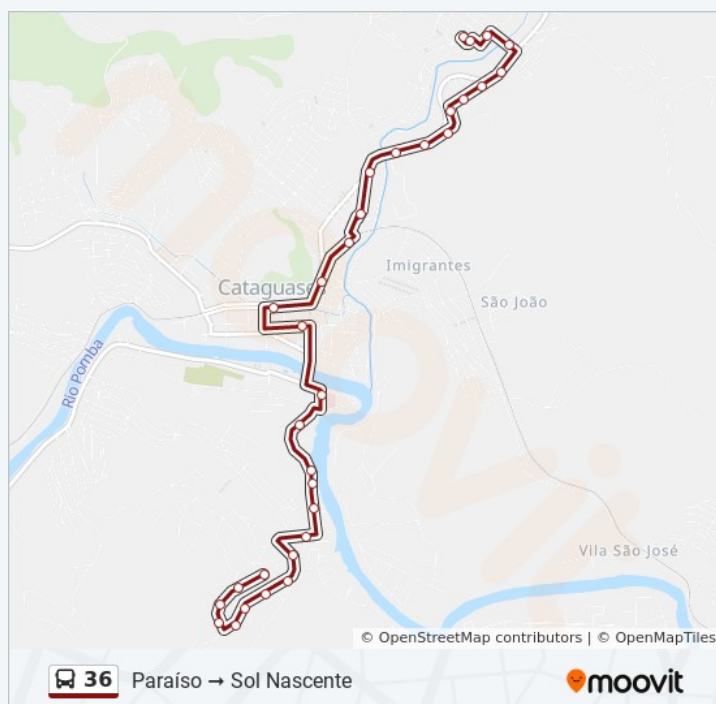

### Horários da linha de ônibus 36

Tabela de horários sentido Sol Nascente Paraíso

Domingo	09:50 - 19:10
Segunda-feira	09:50 - 22:30
Terça-feira	09:50 - 22:30
Quarta-feira	09:50 - 22:30
Quinta-feira	09:50 - 22:30
Sexta-feira	09:50 - 22:30
Sábado	09:50 - 22:30

### Informações da linha de ônibus 36

**Sentido:** Sol Nascente Paraíso

**Paradas:** 28

**Duração da viagem:** 17 min

**Resumo da linha:**

Rua Maria Gouveia Ferraz, 228

Rua José Fernandes Sucazas, 54

Rua Cléber Miranda, 128

Rua Cléber Miranda, 300

Rua Cléber Miranda, 480 | Campo De Futebol

**Sentido: Sol Nascente Paraíso Via Doutor Norberto E Rua João De Moura**

49 pontos

[VER OS HORÁRIOS DA LINHA](#)

Rua Paulo Valério, 31 | Ponto Final Do Sol Nascente