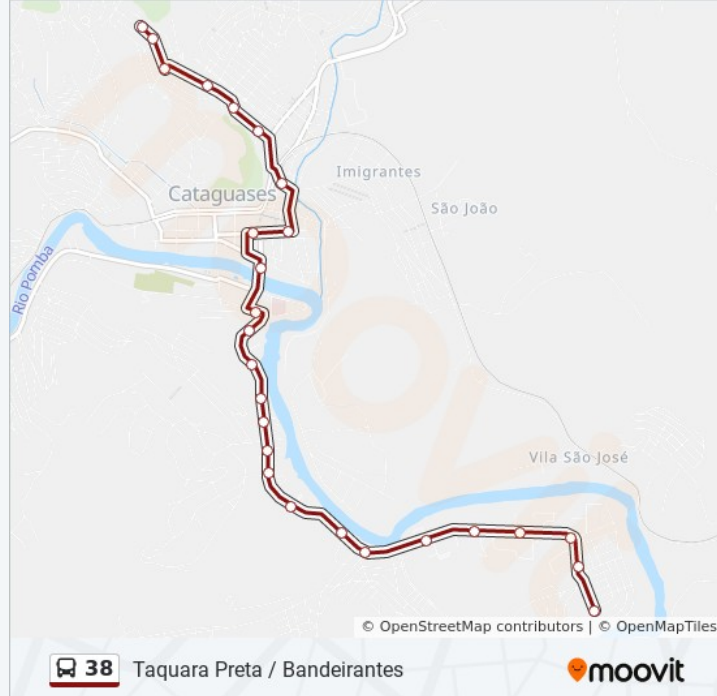

Sentido: Taquara Preta Bandeirantes

Paradas: 32

Duração da viagem: 22 min

Resumo da linha:

Rua João Pessoa, 159

Rua Doutor José Gustavo Cohen, 15 | Hospital De Cataguases

Praça Rui Barbosa, 68 | Magazine Luiza

Av. Astolfo Dutra, 219

Praça Governador Valadares, 140 | Chácara Dona Catarina - Linhas Sentido Produtor

Rua Camilo Nogueira Da Gama, 209 | Mercado Municipal Do Produtor

Rua Joaquim Augusto De Almeida, 36

Rua Tenente Luís Ribeiro, 289 | Igreja Rosário

Rua Tenente Luís Ribeiro, 23 | Farmácia Cataguases II

Rua Gama Cerqueira, 314

Rua Ofélia Resende, 604

Rua Manoel Das Neves, 100

Rua Deputado Ormeu Botelho, 2

Praça Do Ouro, 33 | Ponto Final Do Bandeirantes

Os horários e os mapas do itinerário da linha de ônibus 38 estão disponíveis, no formato PDF offline, no site: moovitapp.com. Use o [Moovit App](#) e viaje de transporte público por Cataguases! Com o Moovit você poderá ver os horários em tempo real dos ônibus, trem e metrô, e receber direções passo a passo durante todo o percurso!