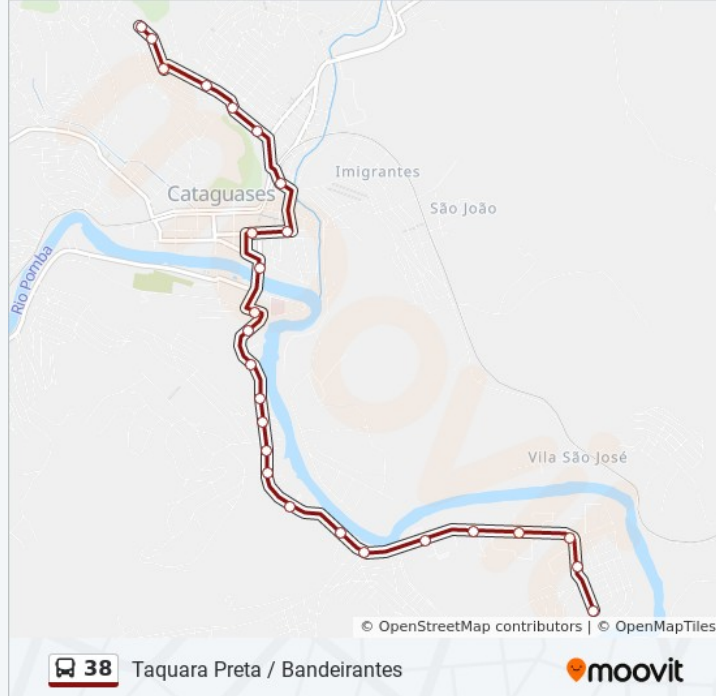

Av. Manoel Inácio Peixoto, 630

Av. Manoel Inácio Peixoto, 718

Av. Manoel Inácio Peixoto, 1200 | Energisa

Horários da linha de ônibus 38

Tabela de horários sentido Bandeirantes Taquara Preta

Domingo	Fora de Operação
Segunda-feira	05:30 - 21:45
Terça-feira	05:30 - 21:45
Quarta-feira	05:30 - 21:45
Quinta-feira	05:30 - 21:45
Sexta-feira	05:30 - 21:45
Sábado	05:30 - 21:45

Informações da linha de ônibus 38

Sentido: Bandeirantes Taquara Preta

Paradas: 26

Duração da viagem: 19 min

Resumo da linha:

Soluções

Av. Manoel Inácio Peixoto, 440 | Madeireira
Mapoam

Av. Manoel Inácio Peixoto, 860 | Irmãos Peixoto

Av. Manoel Inácio Peixoto, 1000

Av. Manoel Inácio Peixoto, 1150 | Secretaria
Municipal De Educação

Rua Maria Alcina, 275 | Ponto Final Da Taquara
Preta

Sentido: Taquara Preta Bandeirantes

32 pontos

[VER OS HORÁRIOS DA LINHA](#)

Sentido: Taquara Preta Bandeirantes

Paradas: 32

Duração da viagem: 22 min

Resumo da linha:

Rua João Pessoa, 159

Rua Doutor José Gustavo Cohen, 15 | Hospital De Cataguases

Praça Rui Barbosa, 68 | Magazine Luiza