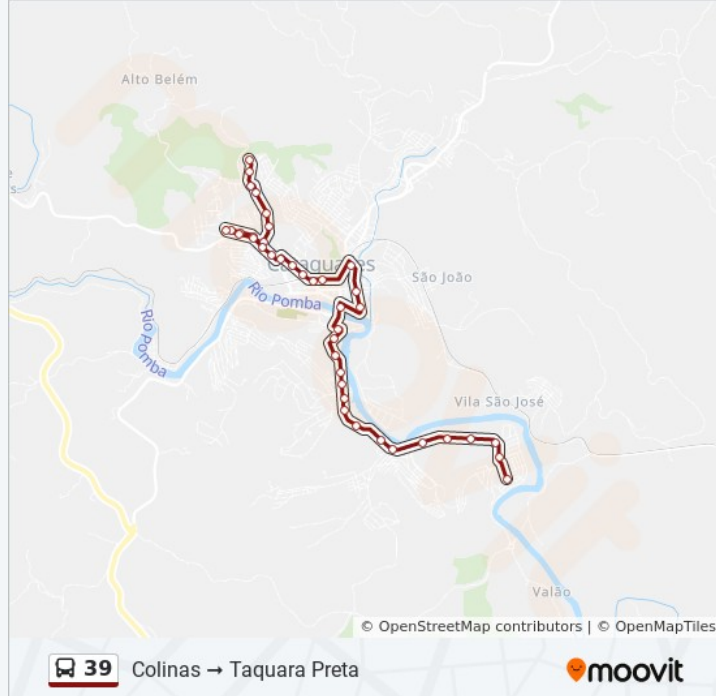

Rua Professor Antônio Amaro, 419

Rua Professor Antônio Amaro, 259

Rua Professor Antônio Amaro, 45

Av. João Inácio Peixoto, 316

Av. João Inácio Peixoto, 560

Av. João Inácio Peixoto, 694

Rua Nossa Senhora Das Dores, 138 | E.E.  
Doutor Norberto Custódio Ferreira

Av. Manoel Inácio Peixoto, 1200 | Energisa  
Soluções

Av. Manoel Inácio Peixoto, 440 | Madeireira  
Mapoam

Av. Manoel Inácio Peixoto, 860 | Irmãos Peixoto

Av. Manoel Inácio Peixoto, 1000

Av. Manoel Inácio Peixoto, 1150 | Secretaria  
Municipal De Educação

Rua Maria Alcina, 275 | Ponto Final Da Taquara  
Preta

 39 Colinas → Taquara Preta

### Sentido: Taquara Preta Colinas

30 pontos

[VER OS HORÁRIOS DA LINHA](#)

Rua Maria Alcina, 275 | Ponto Final Da Taquara  
Preta

Rua Geraldo Costa Cruz, 601

Rua Geraldo Costa Cruz, 415

Rua Geraldo Costa Cruz, 225