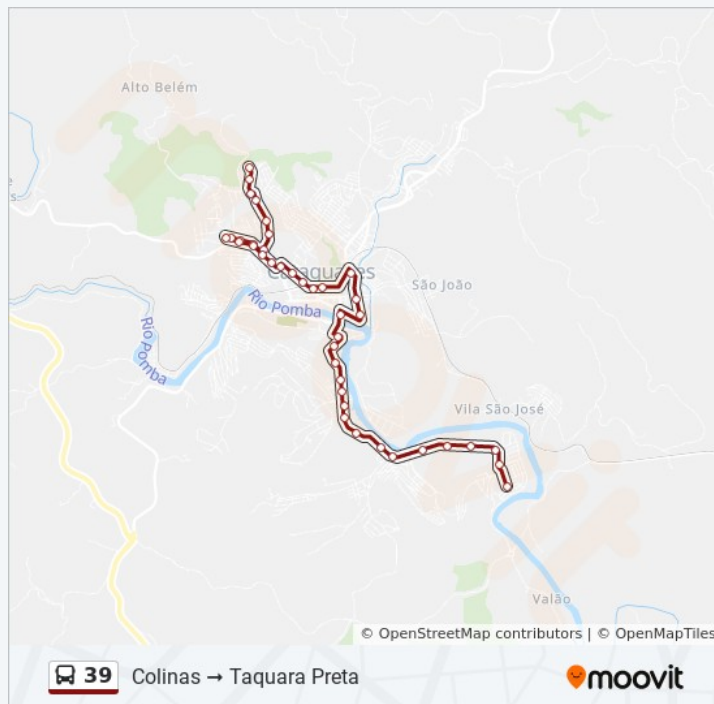

Rua Professor Antônio Amaro, 419

Rua Professor Antônio Amaro, 259

Rua Professor Antônio Amaro, 45

Av. João Inácio Peixoto, 316

Av. João Inácio Peixoto, 560

Av. João Inácio Peixoto, 694

Rua Nossa Senhora Das Dores, 138 | E.E.  
Doutor Norberto Custódio Ferreira

Rua Professor Antônio Amaro, 270

Rua Professor Antônio Amaro, 410

Rua Professor Antônio Amaro, 626

Praça João Paulo Ii, 170

Rua Doutor Walter Gomes Rosa, 126

Praça Rosa Do Amaral | Ponto Final Do Colinas

## Informações da linha de ônibus 39

**Sentido:** Taquara Preta Colinas

**Paradas:** 30

**Duração da viagem:** 21 min

**Resumo da linha:**

Os horários e os mapas do itinerário da linha de ônibus 39 estão disponíveis, no formato PDF offline, no site: [moovitapp.com](https://moovitapp.com). Use o [Moovit App](#) e viaje de transporte público por Cataguases! Com o Moovit você poderá ver os horários em tempo real dos ônibus, trem e metrô, e receber direções passo a passo durante todo o percurso!