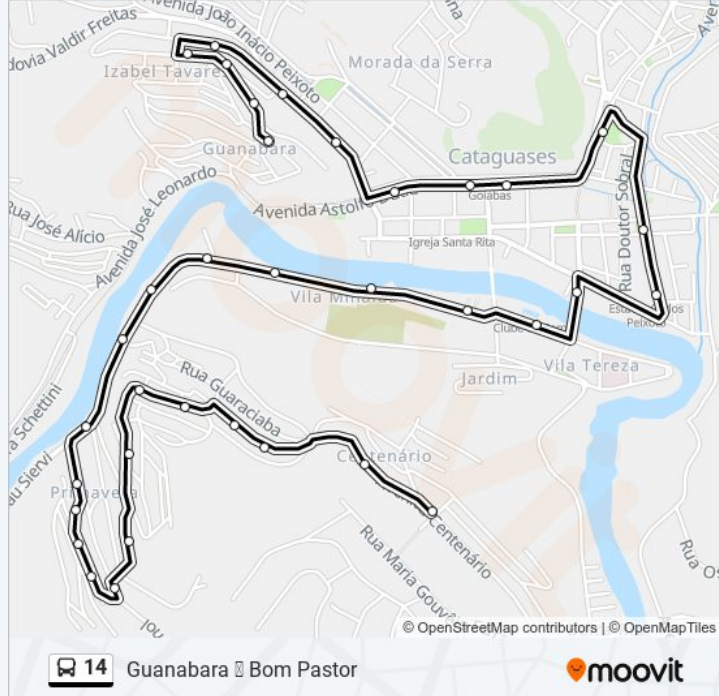

### Informações da linha de ônibus 14

**Sentido:** Guanabara Bom Pastor

**Paradas:** 35

**Duração da viagem:** 25 min

**Resumo da linha:**

Rua Luiz Pinto Da Silva, 412

Rua Capitão Marcos, 208

Rua Dos Operários, 2

Rua Capitão Ezequiel De Almeida Gama, 48

Rua Itagiba Rodrigues Alves, 76

Rua Américo, 183

Rua Américo, 5

Rua Marlene, 426

Rua Marlene, 568

Av. Centenário, 799

Av. Centenário, 550

### Sentido: Guanabara Pampulha

27 pontos

[VER OS HORÁRIOS DA LINHA](#)

Rua Raul Cisneiros Guedes, 45 | Ponto Final Do Guanabara

Rua Cora Duarte, 155

Rua João Augusto De Souza, 156

Rua Francisco Tavares Noletto, 110