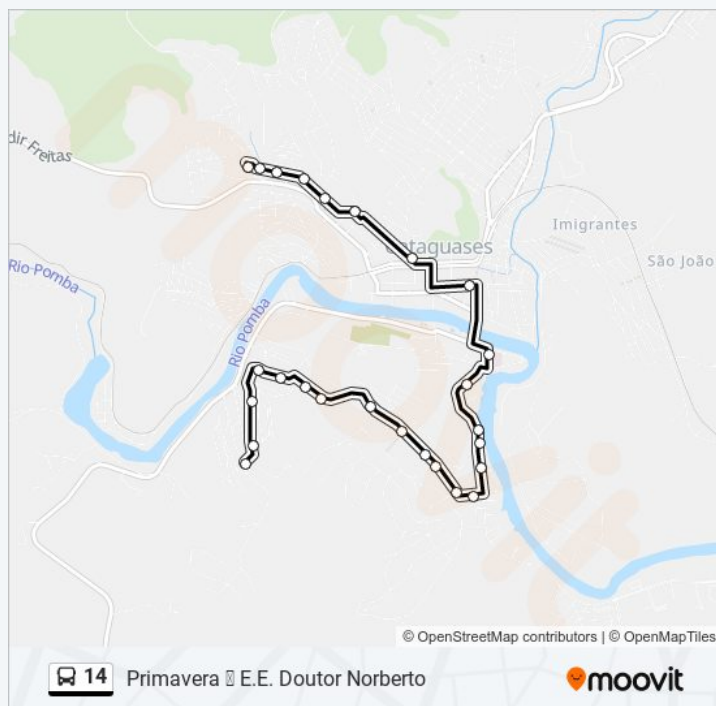

### Informações da linha de ônibus 14

**Sentido:** Primavera E.E. Doutor Norberto

**Paradas:** 26

**Duração da viagem:** 15 min

**Resumo da linha:**

Av. Centenário, 217

Av. Centenário, 11

Rua Pascoal Ciodario, 69

Av. João Inácio Peixoto, 14 | E.M. Professor  
Antônio Amaro

Av. João Inácio Peixoto, 180

Av. João Inácio Peixoto, 316

Av. João Inácio Peixoto, 560

Av. João Inácio Peixoto, 694

Rua Nossa Senhora Das Dores, 138 | E.E. Doutor  
Norberto Custódio Ferreira

Os horários e os mapas do itinerário da linha de ônibus 14 estão disponíveis, no formato PDF offline, no site: [moovitapp.com](https://moovitapp.com). Use o Moovit App e viaje de transporte público por Cataguases! Com o Moovit você poderá ver os horários em tempo real dos ônibus, trem e metrô, e receber direções passo a passo durante todo o percurso!