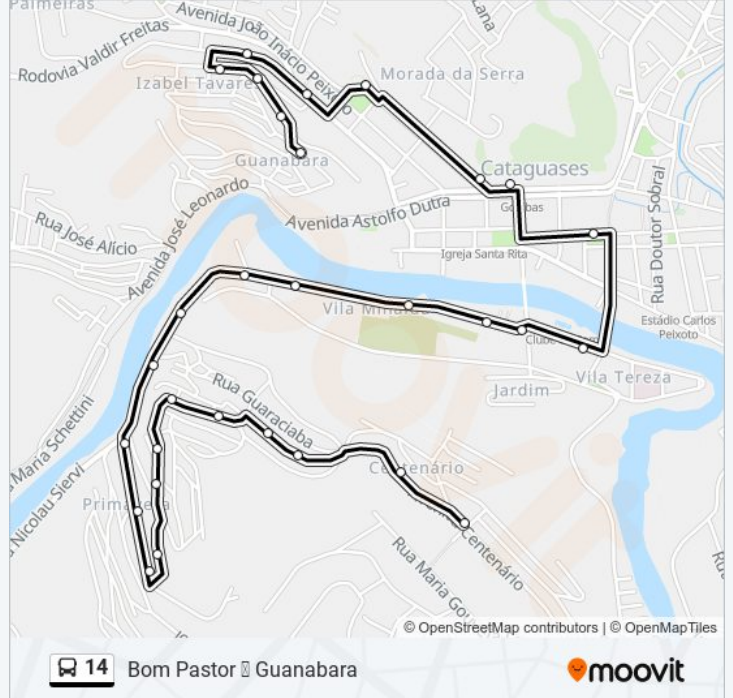

**Informações da linha de ônibus 14****Sentido:** Bom Pastor Guanabara**Paradas:** 30**Duração da viagem:** 19 min**Resumo da linha:**

Praça Rui Barbosa, 68 | Magazine Luiza

Avenida Astolfo Dutra, 334 | Igreja Metodista

Av. Humberto Mauro, 40

Av. João Inácio Peixoto, 14 | E.M. Professor Antônio Amaro

Av. Coronel Arthur Cruz, 498

Rua Lacordaire Dutra, 180

Rua Francisco Tavares Noletto, 93

Rua João Augusto De Souza, 237

Rua Cora Duarte, 150

Rua Raul Cisneiros Guedes, 45 | Ponto Final Do Guanabara

**Sentido: Guanabara Bom Pastor**

35 pontos

[VER OS HORÁRIOS DA LINHA](#)

Rua Raul Cisneiros Guedes, 45 | Ponto Final Do Guanabara

Rua Cora Duarte, 155

Rua João Augusto De Souza, 156

Rua Francisco Tavares Noletto, 110

Rua Lacordaire Dutra, 185

Av. Coronel Arthur Cruz, 451

Av. Coronel Arthur Cruz, 227

Av. Astolfo Dutra, 635

Av. Astolfo Dutra, 371

Av. Astolfo Dutra, 219