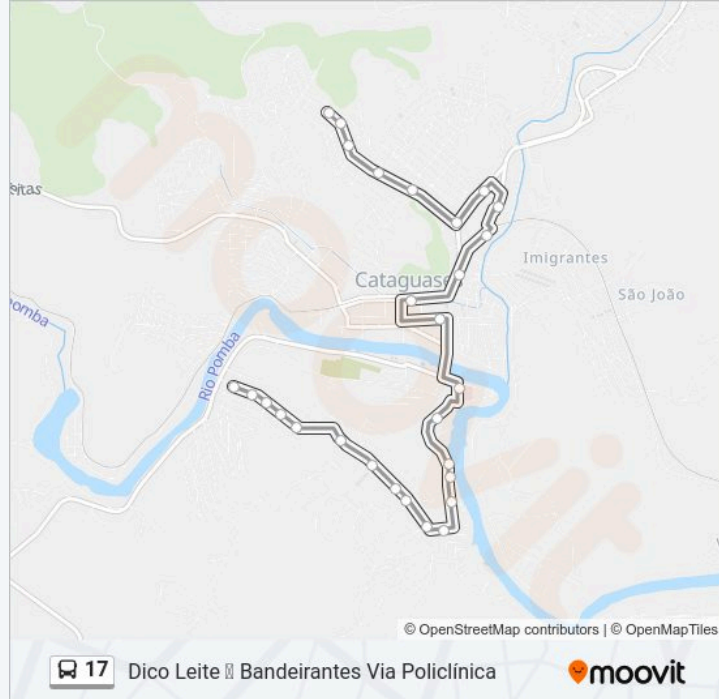

Sentido: Dico Leite → Bandeirantes Via Policlínica

28 pontos

[VER OS HORÁRIOS DA LINHA](#)

Rua Guaraciaba, 52

Rua Guaraciaba, 160

Rua Guaraciaba, 290

Rua Guaraciaba, 400

Rua Guaraciaba, 560

Informações da linha de ônibus 17

Sentido: Dico Leite → Bandeirantes Via Policlínica

Paradas: 28

Duração da viagem: 17 min

Resumo da linha:

Av. Veríssimo Mendonça, 293

Rua João Pessoa, 159

Rua Doutor José Gustavo Cohen, 15 | Hospital De
Cataguases

Rua Joaquim Augusto De Almeida, 36

Rua Tenente Luís Ribeiro, 289 | Igreja Rosário

Rua Tenente Luís Ribeiro, 23 | Farmácia
Cataguases II

Rua Gama Cerqueira, 314

Rua Ofélia Resende, 604

Rua Manoel Das Neves, 100

Rua Deputado Ormeu Botelho, 2

Praça Do Ouro, 33 | Ponto Final Do Bandeirantes

Os horários e os mapas do itinerário da linha de ônibus 17 estão disponíveis, no formato PDF offline, no site: moovitapp.com. Use o Moovit App e viaje de transporte público por Cataguases! Com o Moovit você poderá ver os horários em tempo real dos ônibus, trem e metrô, e receber direções passo a passo durante todo o percurso!