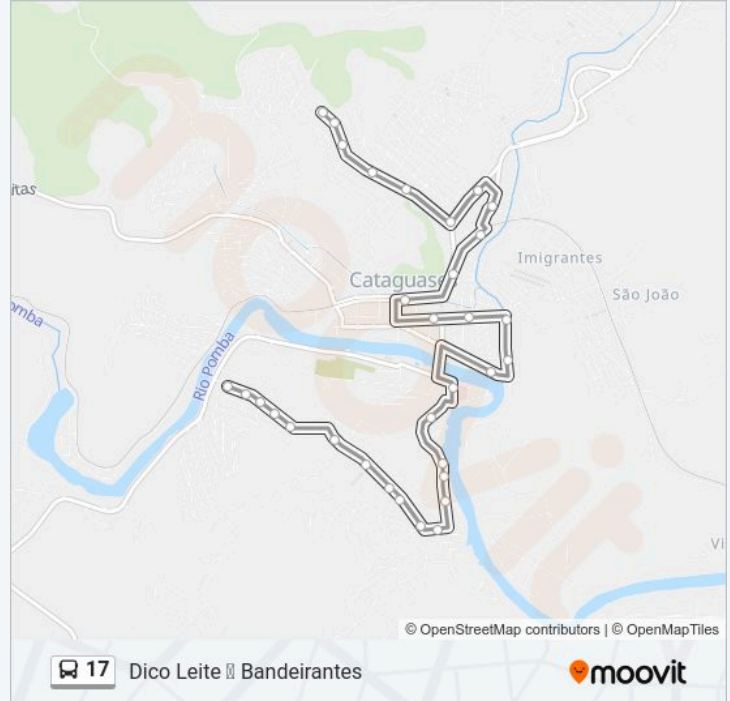

Sentido: Dico Leite → Bandeirantes

32 pontos

[VER OS HORÁRIOS DA LINHA](#)

Rua Guaraciaba, 52
Rua Guaraciaba, 160
Rua Guaraciaba, 290
Rua Guaraciaba, 400
Rua Guaraciaba, 560
Av. Centenário, 799
Av. Centenário, 589
Av. Centenário, 357
Av. Centenário, 217
Av. Centenário, 11
Rua Pascoal Ciodario, 69
Av. Veríssimo Mendonça, 553
Av. Veríssimo Mendonça, 381
Av. Veríssimo Mendonça, 293
Rua João Pessoa, 159
Rua Doutor José Gustavo Cohen, 15 | Hospital De Cataguases
Rua Major Vieira, 700 | Rodoviária
Av. Meia Pataca, 236

Rua Tenente Luís Ribeiro, 289 | Igreja Rosário

Rua Tenente Luís Ribeiro, 23 | Farmácia Cataguases II

Rua Gama Cerqueira, 314

Rua Ofélia Resende, 604

Rua Manoel Das Neves, 100

Rua Deputado Ormeu Botelho, 2

Praça Do Ouro, 33 | Ponto Final Do Bandeirantes

Sentido: Dico Leite → Bandeirantes Via Policlínica

28 pontos

[VER OS HORÁRIOS DA LINHA](#)

Rua Guaraciaba, 52

Rua Guaraciaba, 160

Rua Guaraciaba, 290

Rua Guaraciaba, 400

Rua Guaraciaba, 560

Informações da linha de ônibus 17

Sentido: Dico Leite → Bandeirantes Via Policlínica

Paradas: 28

Duração da viagem: 17 min

Resumo da linha:

Av. Veríssimo Mendonça, 293

Rua João Pessoa, 159

Rua Doutor José Gustavo Cohen, 15 | Hospital De
Cataguases