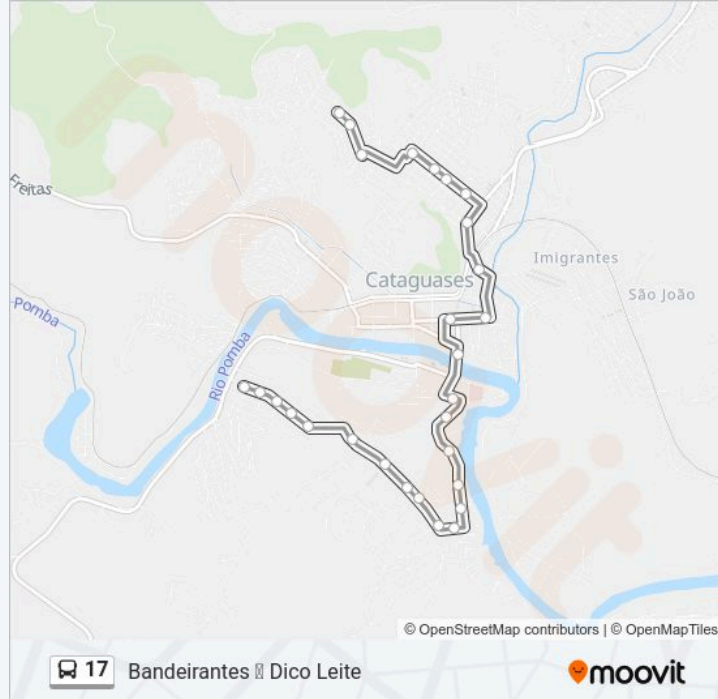

Informações da linha de ônibus 17

Sentido: Bandeirantes ↔ Dico Leite

Paradas: 28

Duração da viagem: 15 min

Resumo da linha:

Av. Centenário, 220
Av. Centenário, 356
Av. Centenário, 550
Av. Centenário, 714
Rua Guaraciaba, 565
Rua Guaraciaba, 399
Rua Guaraciaba, 291
Rua Guaraciaba, 153
Rua Guaraciaba, 52

Sentido: Dico Leite → Bandeirantes

32 pontos

[VER OS HORÁRIOS DA LINHA](#)

Rua Guaraciaba, 52
Rua Guaraciaba, 160
Rua Guaraciaba, 290
Rua Guaraciaba, 400
Rua Guaraciaba, 560
Av. Centenário, 799
Av. Centenário, 589
Av. Centenário, 357
Av. Centenário, 217
Av. Centenário, 11
Rua Pascoal Ciodario, 69
Av. Veríssimo Mendonça, 553
Av. Veríssimo Mendonça, 381
Av. Veríssimo Mendonça, 293
Rua João Pessoa, 159
Rua Doutor José Gustavo Cohen, 15 | Hospital De Cataguases
Rua Major Vieira, 700 | Rodoviária
Av. Meia Pataca, 236

Sentido: Dico Leite → Bandeirantes Via Policlínica

28 pontos

[VER OS HORÁRIOS DA LINHA](#)

Rua Guaraciaba, 52

Rua Guaraciaba, 160

Rua Guaraciaba, 290

Rua Guaraciaba, 400

Rua Guaraciaba, 560

Informações da linha de ônibus 17

Sentido: Dico Leite → Bandeirantes Via Policlínica

Paradas: 28

Duração da viagem: 17 min

Resumo da linha:

Av. Veríssimo Mendonça, 293

Rua João Pessoa, 159

Rua Doutor José Gustavo Cohen, 15 | Hospital De
Cataguases