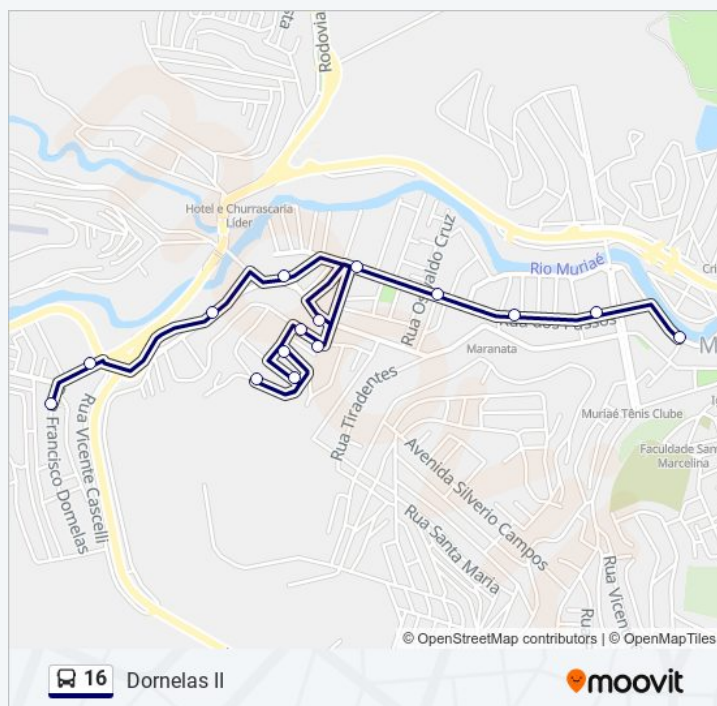

Av. Do Contorno, 36

Rua Carlos Gomes, 52

Rua Maria Henriques Vieira, 163

Rua Maria Henriques Vieira, 25

Rua Antônio Boalento, 189

Rua Antônio Boalento, 13

Rua Altino Rodrigues Pereira, 280

Rua Altino Rodrigues Pereira, 552

Av. Juscelino Kubitschek, 800 | Manarino

Av. Juscelino Kubitschek, 1050 | Casa De Saúde

Av. Juscelino Kubitschek, 1350 | Terminal Urbano

Sentido: Dornelas II

15 pontos

[VER OS HORÁRIOS DA LINHA](#)

Av. Juscelino Kubitschek, 1350 | Terminal Urbano

Av. Doutor Passos, 170

Horários da linha de ônibus 16

Tabela de horários sentido Dornelas II

domingo	Fora de Operação
segunda-feira	07:00 - 18:10
terça-feira	07:00 - 18:10

Av. Doutor Passos, 500 | Muriaé Veículos

quarta-feira	07:00 - 18:10
quinta-feira	07:00 - 18:10
sexta-feira	07:00 - 18:10
sábado	07:00 - 13:10

Informações da linha de ônibus 16

Sentido: Dornelas II

Paradas: 15

Duração da viagem: 9 min

Resumo da linha: