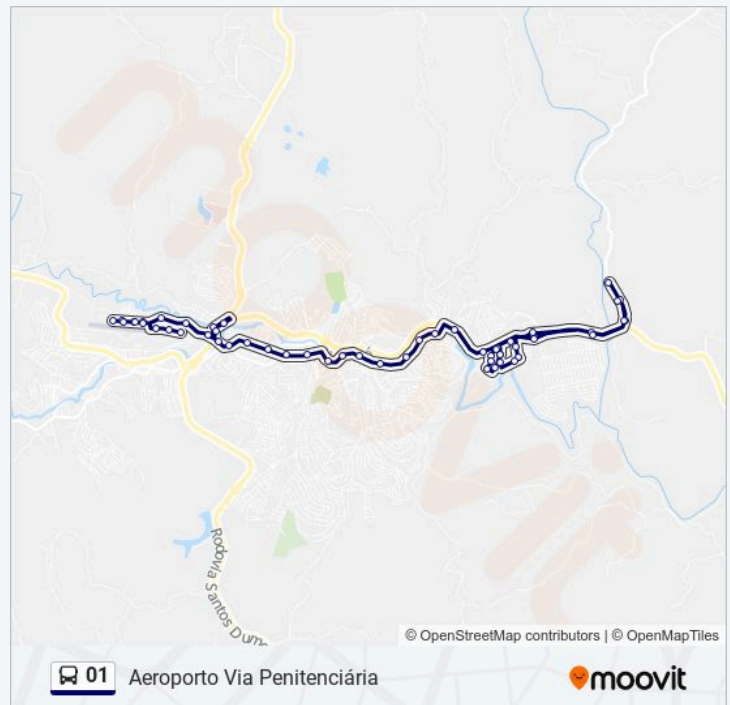

Av. Juscelino Kubitschek, 60

Av. Juscelino Kubitschek, 490

Av. Juscelino Kubitschek, 800 | Manarino

Av. Juscelino Kubitschek, 1050 | Casa De Saúde

Av. Juscelino Kubitschek, 1350 | Terminal Urbano

Av. Doutor Passos, 170

sexta-feira

14:20 - 16:10

sábado

14:20 - 16:10

Informações da linha de ônibus 01

Sentido: Aeroporto Via Penitenciária

Paradas: 53

Duração da viagem: 36 min

Resumo da linha:

Av. Doutor Passos, 500 | Muriaé Veículos

Av. Coronel Monteiro De Castro, 266 | Edifício A.N.B.

Av. Coronel Monteiro De Castro, 550 | If Sudeste Mg Campus Muriaé

Praça Coronel Tibúrcio, 56 | Padaria Pão Chic

Apagar

Av. Rio Bahia, 94 | Vemasa

Av. Rio Bahia, 226

Av. Rio Bahia, 259

Rua Prefeito Francisco Teodoro Filho, 66

Rua Prefeito Francisco Teodoro Filho, 410

Rua Prefeito Francisco Teodoro Filho, 732

Rua Waldomiro Inácio Rodrigues, 80