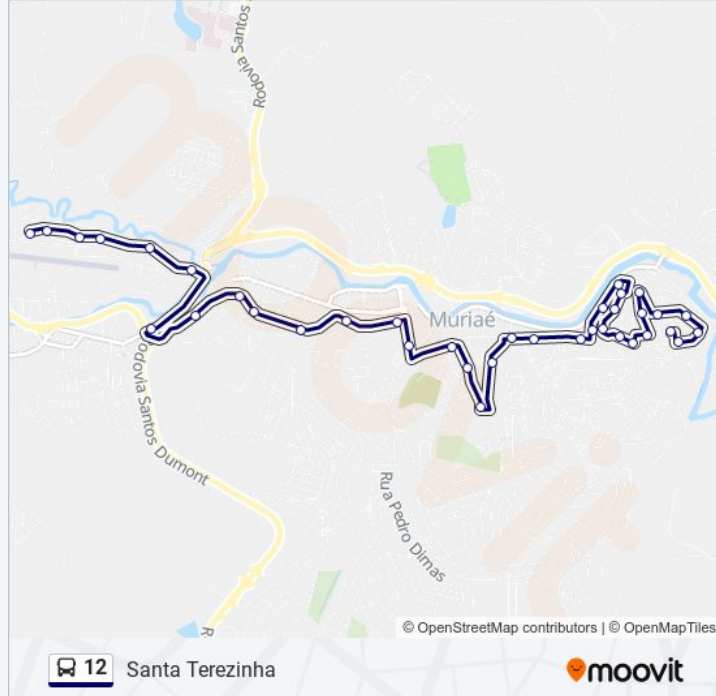

Informações da linha de ônibus 12

Sentido: Santa Terezinha

Paradas: 37

Duração da viagem: 21 min

Resumo da linha:

Rua Coronel Marciano Rodrigues, 184

Praça Doutor Evaristo Pereira De Carvalho, 94 |
Praça Do Rosário

Rua Juiz De Fora, 50

Rua Muriaé, 151

Rua Genuíno Scoparo, 28

Rua Genuíno Scoparo, 84

Rua Genuíno Scoparo, 174

Rua Bicas, 71

Rua Bicas, 504

Rua Juiz De Fora, 200 | Ponto Final Do Santa
Terezinha

Sentido: Santa Terezinha Via Faminas

53 pontos

[VER OS HORÁRIOS DA LINHA](#)

Rua Prefeito Francisco Teodoro Filho, 1211 |
Ponto Final Do São José

Rua Prefeito Francisco Teodoro Filho, 1097

Rua Prefeito Francisco Teodoro Filho, 881