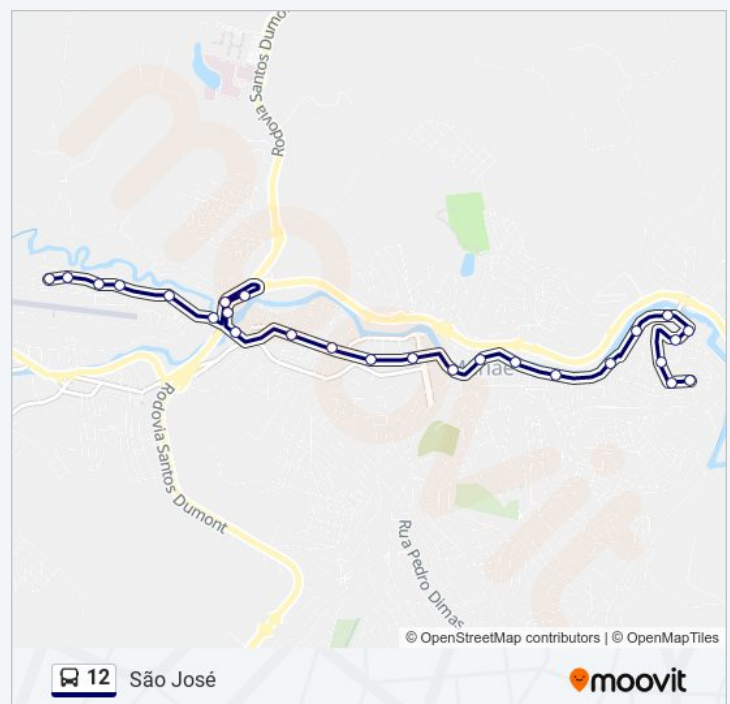

Av. Rio Bahia, 226

Av. Rio Bahia, 259

Rua Prefeito Francisco Teodoro Filho, 66

Rua Prefeito Francisco Teodoro Filho, 410

Rua Prefeito Francisco Teodoro Filho, 732

Rua Prefeito Francisco Teodoro Filho, 882

Horários da linha de ônibus 12

Tabela de horários sentido São José

domingo	06:00 - 22:30
segunda-feira	06:00 - 22:00
terça-feira	06:00 - 22:00
quarta-feira	06:00 - 22:00
quinta-feira	06:00 - 22:00
sexta-feira	06:00 - 22:00
sábado	06:00 - 22:30

Informações da linha de ônibus 12

Sentido: São José

Paradas: 26

Duração da viagem: 16 min

Resumo da linha:

Rua Prefeito Francisco Teodoro Filho, 1090

Rua Prefeito Francisco Teodoro Filho, 1200

Sentido: São José Via Faminas

37 pontos

[VER OS HORÁRIOS DA LINHA](#)

Rua Juiz De Fora, 200 | Ponto Final Do Santa Terezinha

Rua Juiz De Fora, 75

Rua Muriaé, 151

Rua Coronel Francisco Vermelho, 304

Travessa Dom Silvério, 5

Rua Coronel Pereira Sobrinho, 681