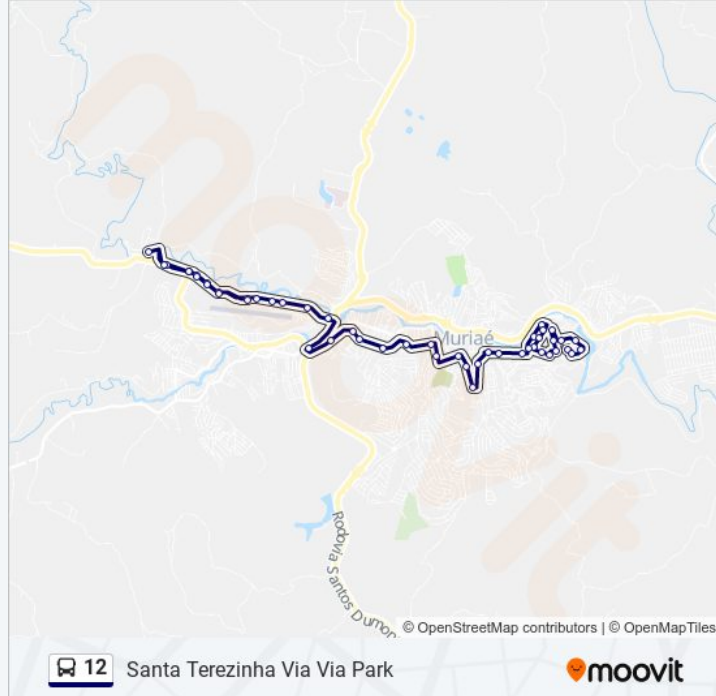

Rua Coronel Francisco Vermelho, 14

Rua Abeilard Goulart, 96

Rua Abeilard Goulart, 198

Rua Abeilard Goulart, 356

Rua Cataguases, 20 | Pracinha

Rua Cataguases, 110 | Operário Futebol Clube

Rua Juiz De Fora, 50

Rua Muriaé, 151

Rua Genuíno Scoparo, 28

Rua Genuíno Scoparo, 84

Rua Genuíno Scoparo, 174

Rua Bicas, 71

Rua Bicas, 504

Rua Juiz De Fora, 200 | Ponto Final Do Santa Terezinha

Sentido: São José

26 pontos

[VER OS HORÁRIOS DA LINHA](#)

Rua Juiz De Fora, 200 | Ponto Final Do Santa Terezinha

Rua Juiz De Fora, 75

Rua Muriaé, 151

Rua Coronel Francisco Vermelho, 304

Travessa Dom Silvério, 5

Rua Coronel Pereira Sobrinho, 681