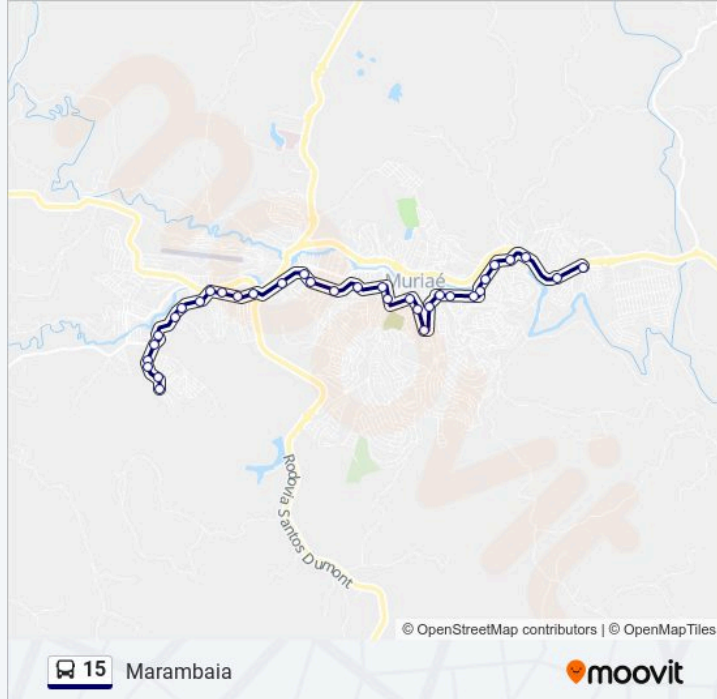

Informações da linha de ônibus 15**Sentido:** Marambaia**Paradas:** 34**Duração da viagem:** 22 min**Resumo da linha:**

Rua Doutor Afonso Canedo, 170 | Igreja Metodista Central

Praça São Paulo, 118

Rua São Pedro, 13

Rua Coronel Marciano Rodrigues, 28

Rua Coronel Marciano Rodrigues, 184

Praça Doutor Evaristo Pereira De Carvalho, 94 |
Praça Do Rosário

Apagar

Rua Coronel Pereira Sobrinho, 242

Rua Coronel Pereira Sobrinho, 458

Rua Coronel Pereira Sobrinho, 750 | Igreja

Br-356 Sul

Br-356 Sul

Rua Santo André, 50 | Ponto Final Do Padre Tiago

Sentido: São Joaquim

43 pontos

[VER OS HORÁRIOS DA LINHA](#)

Rua Santo André, 50 | Ponto Final Do Padre Tiago

Rua Da Ligação, 21

Rua Jericó, 161

Rua Jericó, 151

Rua Jericó, 25

Br-356 Sul | Nacional Atlético Clube

Horários da linha de ônibus 15

Tabela de horários sentido São Joaquim

domingo	06:00 - 22:20
segunda-feira	06:00 - 22:20
terça-feira	06:00 - 22:20
quarta-feira	06:00 - 22:20
quinta-feira	06:00 - 22:20
sexta-feira	06:00 - 22:20
sábado	06:00 - 22:20