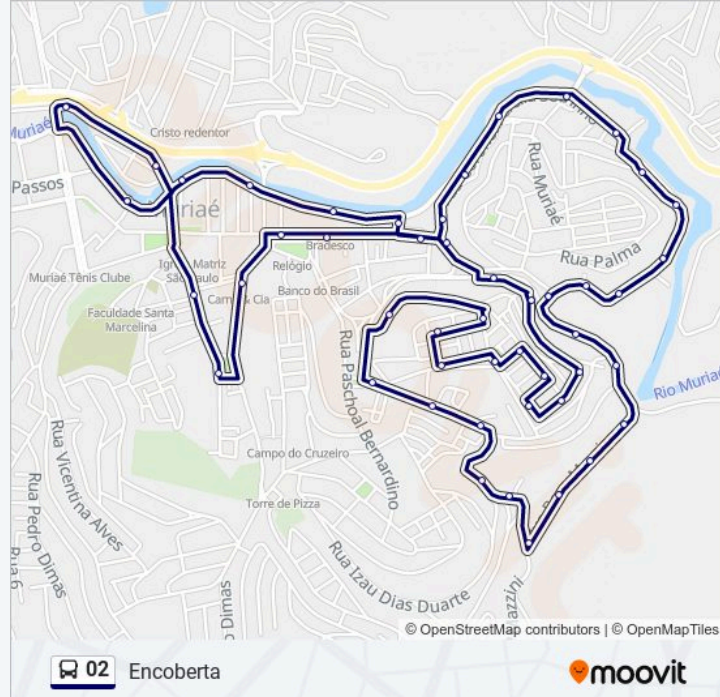

Rua Santo Antônio, 17

Av. Professor Lúcio José Gusman, 76

Rua Cabo Verde, 69

Rua Etiópia, 148

Rua Itália, 385

Rua Itália, 141

Rua Rodésia, 88

Rua Portugal, 514

Rua Itália, 102

Rua Itália, 91

Rua São Cristóvão, 46

Rua São Cristóvão, 229

Rua Doutor Newton Resende, 533

Rua Princesa Isabel, 71

Travessa Abel Meireles, 25

Av. Juscelino Kubitschek, 490

Av. Juscelino Kubitschek, 800 | Manarino

Av. Juscelino Kubitschek, 1050 | Casa De Saúde

Av. Juscelino Kubitschek, 1350 | Terminal Urbano

Sentido: Encoberta Via Faminas

62 pontos

Horários da linha de ônibus 02

Rua Santo Antônio, 567

Rua Santo Antônio, 309

Rua Santo Antônio, 17

Av. Professor Lúcio José Gusman, 76

Rua Cabo Verde, 69

Rua Etiópia, 148

Rua Itália, 385

Rua Itália, 141