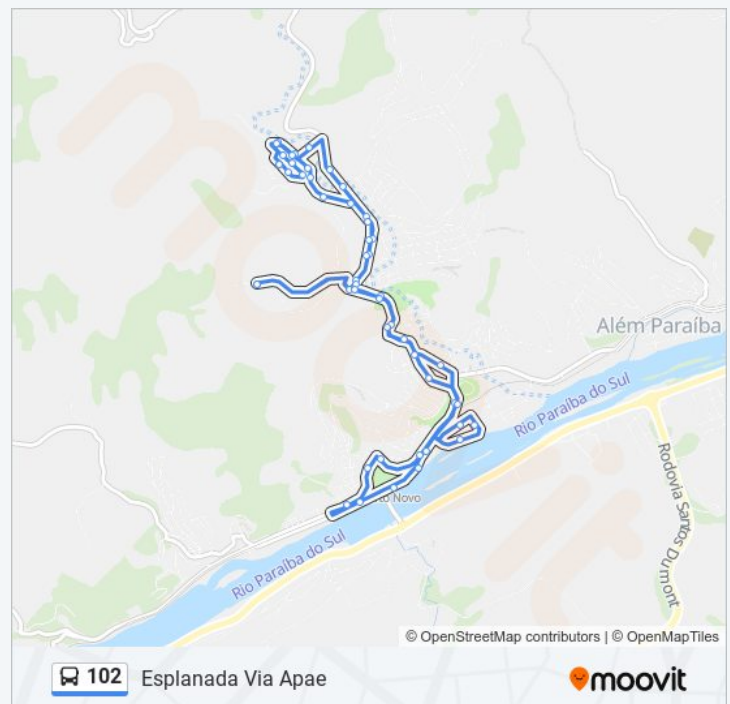

Rua Adão Araújo, 149

Praça Presidente Vargas, 112 | Casa Da Cultura "José Ruy Da Cunha Moreira"

Rua Marechal Floriano, 176 | Guille Hotel

Rua Coronel Oscar Cortês, 199

Av. Doutor Ricardo Estides, 200 | Bahamas

Apagar

Av. Doutor José Avelino De Freitas, 126

quarta-feira	16:30
quinta-feira	16:30
sexta-feira	16:30
sábado	Fora de Operação

Informações da linha de ônibus 102

Sentido: Esplanada Via Apae

Paradas: 50

Duração da viagem: 35 min

Resumo da linha:

Rua Tenente Mário Stewart, 169

Rua Coronel Castelo Branco, 50

Rua Coronel Castelo Branco, 422

Rua Adãozinho, 160

Rua Adãozinho, 402

Rua Eduardo Jordão, 96

Apae Além Paraíba