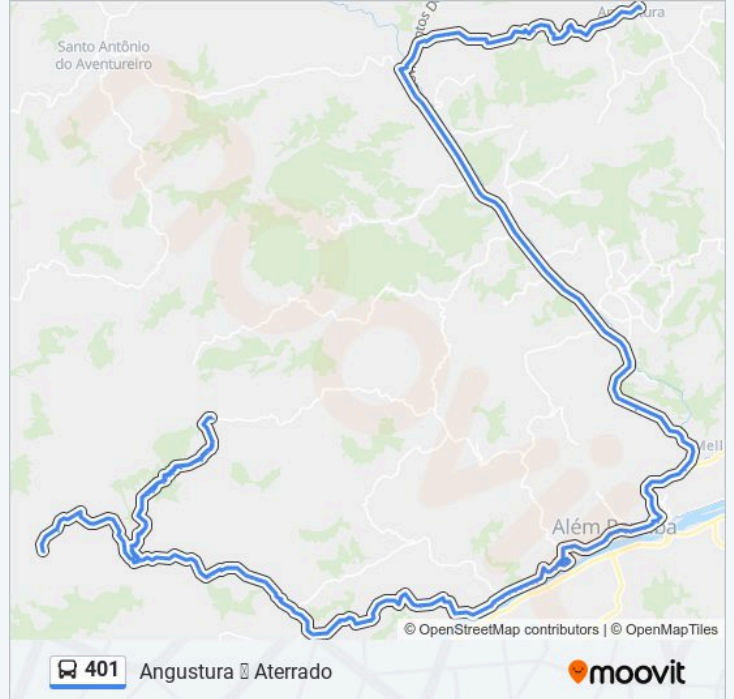

Br-116 Sul

Br-116 Sul

Br-116 Sul

Br-116 Sul

Br-116 Sul

Br-116 Sul

Br-116, Km 809 Sul

Br-116 Sul

Br-116 Sul

Br-116 Sul

Br-116 Sul

Br-116 Sul

Br-116 Sul

Br-116 Sul | Bahamas Mix

Br-116 Sul | Trevo Br-393

Br-116 Sul

Br-116 Sul

Br-116 Sul | Entrada Para Além Paraíba

Av. Visconde Do Rio Branco, 105

Rua Isabel Herdy Alves, 57

Rua Barão De Guararema, 435

Rua Barão De Guararema, 301

Rua Barão De Guararema, 137

Praça Coronel Breves, 13

Rua Barão De São Geraldo, 112

Rua Barão De São Geraldo, 200

Rua Doutor Tavares, 42

Rua Doutor Tavares, 190

Av. 18 De Julho, 92

Av. 18 De Julho, 210

Av. 18 De Julho, 378

Rua Doutor Sobral Pinto, 178