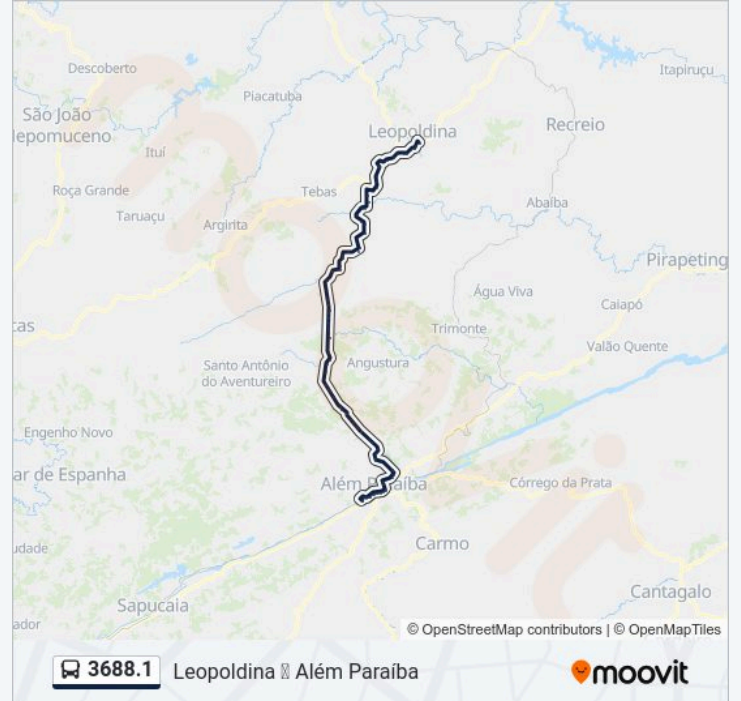

Br-116 Sul

Br-116 Sul

Br-116 Sul | Sossego

Br-116, Km 794 Sul | Sossego

Br-116 Sul | Sossego

Br-116 Sul

Br-116 Sul

Br-116 Sul

Br-116 Sul

Br-116 Sul

Br-116 Sul | Entrada Amg-3065 Para Santo Antônio Do Aventureiro

Br-116 Sul | Entrada Para Marinópolis

Br-116 Sul

Br-116 Sul

Br-116 Sul

Br-116 Sul | Posto

Rua Barão De Guararema, 137

Praça Coronel Breves, 13

Rua Barão De São Geraldo, 112

Rua Barão De São Geraldo, 200

Rua Doutor Tavares, 42

Rua Doutor Tavares, 190

Av. 18 De Julho, 92

Av. 18 De Julho, 210

Av. 18 De Julho, 378

Rua Doutor Sobral Pinto, 178

Rua Doutor Sobral Pinto, 452

Rua Tenente Mário Stewart, 172

Av. Doutor Ricardo Estides, 200 | Bahamas

Terminal Rodoviário Jácomo Donzeles

Os horários e os mapas do itinerário da linha de ônibus 3688.1 estão disponíveis, no formato PDF offline, no site: moovitapp.com. Use o Moovit App e viaje de transporte público por Cataguases! Com o Moovit você poderá ver os horários em tempo real dos ônibus, trem e metrô, e receber direções passo a passo durante todo o percurso!