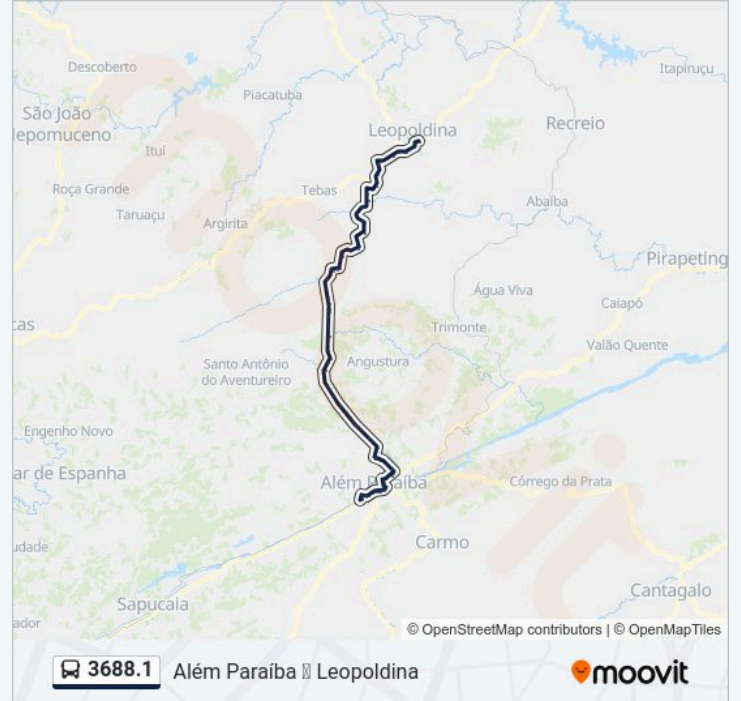

Br-116 Norte

Br-116 Norte

Br-116 Norte

Br-116 Norte

Br-116 Norte | Posto

Br-116 Norte

Br-116 Norte

Br-116 Norte

Br-116 Norte | Entrada Para Marinópolis

Br-116 Norte | Entr. Api-215 Para Angustura

Br-116 Norte

Br-116 Norte

Br-116 Norte

Br-116 Norte

Br-116 Norte

Br-116 Norte | Sossego

Br-116, Km 794 Norte | Sossego

Br-116 Norte | Sossego

Br-116 Norte

Br-116 Norte

Br-116 Norte

Br-116 Norte

Br-116 Norte

Br-116 Norte

Av. 18 De Julho, 378

Rua Doutor Sobral Pinto, 178

Rua Doutor Sobral Pinto, 452

Rua Tenente Mário Stewart, 172

Av. Doutor Ricardo Estides, 200 | Bahamas

Terminal Rodoviário Jácomo Donzeles

Os horários e os mapas do itinerário da linha de ônibus 3688.1 estão disponíveis, no formato PDF offline, no site: moovitapp.com. Use o Moovit App e viaje de transporte público por Cataguases! Com o Moovit você poderá ver os horários em tempo real dos ônibus, trem e metrô, e receber direções passo a passo durante todo o percurso!