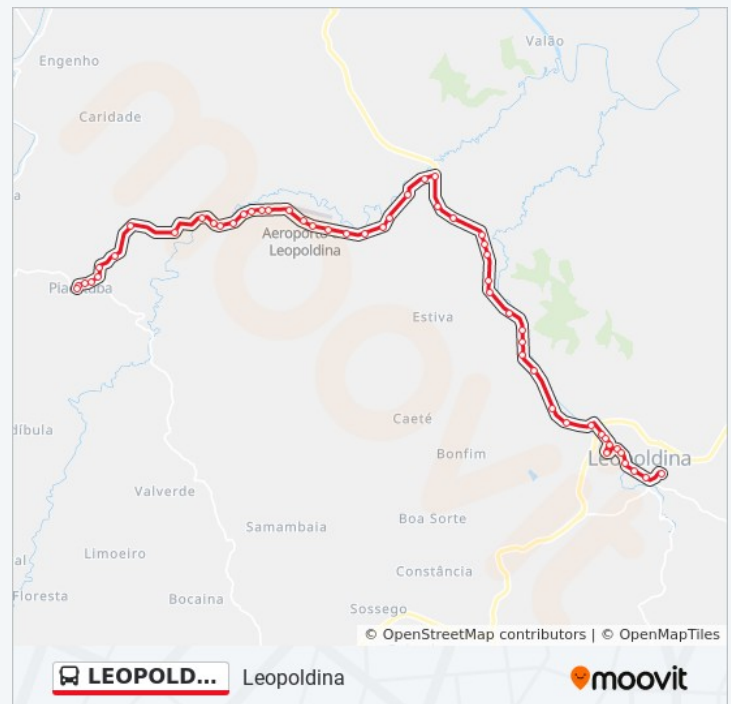

Amg-0545 Oeste

Horários da linha de ônibus LEOPOLDINA / PIACATUBA

Tabela de horários sentido Piacatuba

Domingo	06:30 - 16:30
Segunda-feira	05:00 - 18:10
Terça-feira	05:00 - 18:10
Quarta-feira	05:00 - 18:10
Quinta-feira	05:00 - 18:10
Sexta-feira	05:00 - 18:10
Sábado	05:00 - 15:30

Informações da linha de ônibus LEOPOLDINA / PIACATUBA

Sentido: Piacatuba

Paradas: 52

Duração da viagem: 61 min

Resumo da linha:

Amg-0545 Oeste

Amg-0545 Oeste

Amg-0545 Oeste