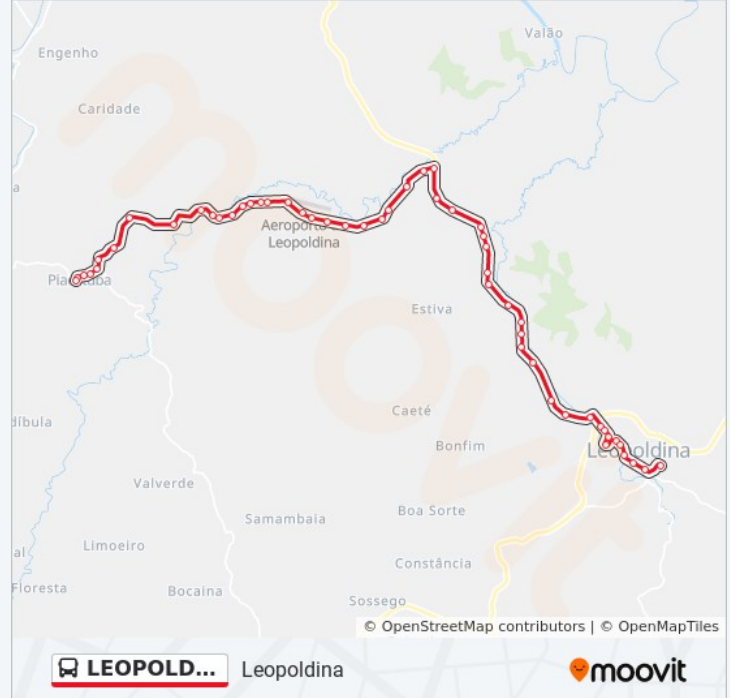

Br-120, Km 769,1 Sul | Entr. Lpd-242

Br-120, Km 769,4 Sul

Br-120, Km 770,2 Sul

Br-120, Km 770,8 Sul | Sítio Eldorado

Br-120, Km 771,2 Sul

Br-120, Km 771,5 Sul

Br-120, Km 772,1 Sul | Acqua Fresh

Br-120, Km 773,2 Sul

Br-120, Km 773,8 Sul | Subestação Leopoldina

Br-120, Km 774,5 Sul

Rua Fajardo, 325

Rua Fajardo, 195

Rua Fajardo, 21

Rua Soleiro, 246

Rua Joaquim Ferreira Brito, 149

Praça Do Rosário, 111

Praça Professor Botelho Reis, 178 | E.E.
Professor Botelho Reis

Rua Barão De Cotegipe, 217

Rua Doutor Custódio Junqueira, 34 | Tiley
Calçados

Terminal Rodoviário Doutor Jairo Salgado Gama

Sentido: Piacatuba