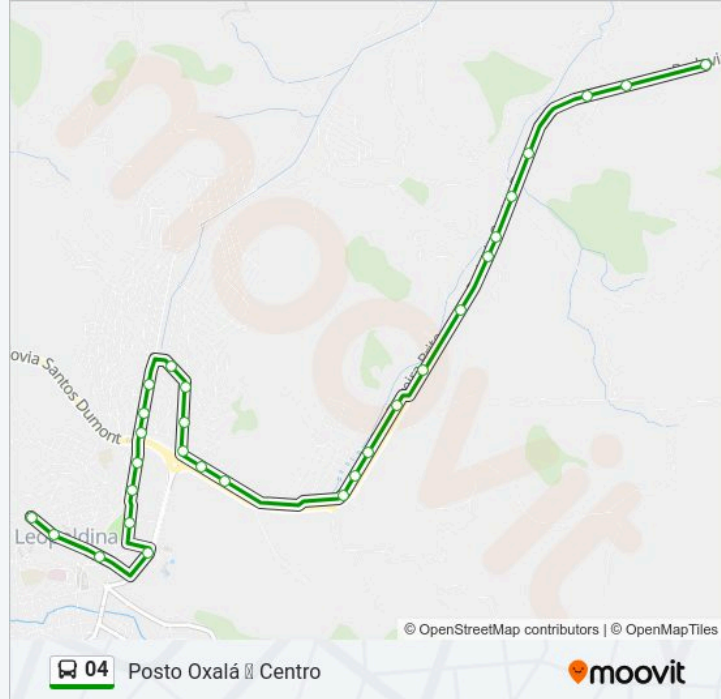

Br-116, Km 761 Sul

Rua Ferreira Brito, 489 | Transportadora Moraes

Rua Ferreira Brito, 313

Rua Ferreira Brito, 125

Rua Ferreira Brito, 33

Rua Omar Rezende Peres, 655

Rua Omar Rezende Peres, 83

Rua Doutor Clóvis Salgado Gama, 8

Av. Dos Expedicionários, 247 | Skinas Lanche

Av. Dos Expedicionários, 95 | Viaduto Bela Vista

Rua Acácio Serpa, 625 | Fonte Supermercados

Rua Acácio Serpa, 413

Rua Geraldo Campana, 131 | Portão Traseiro Do Parque De Exposições

Sentido: Posto Oxalá → Praça Da Bandeira

34 pontos

[VER OS HORÁRIOS DA LINHA](#)

Br-116, Km 758 Sul | Posto Oxalá

Br-116, Km 758,5 Sul

Br-116, Km 758,8 Sul | Motel Veneza

Br-116, Km 759,4 Sul

Br-116, Km 759,7 Sul

Br-116, Km 760 Sul | Entr. Lpd-222

Br-116, Km 760,1 Sul

Br-116, Km 760,5 Sul

Br-116, Km 761 Sul

Rua Ferreira Brito, 489 | Transportadora Moraes

Rua Ferreira Brito, 313

Rua Ferreira Brito, 125

Rua Ferreira Brito, 33