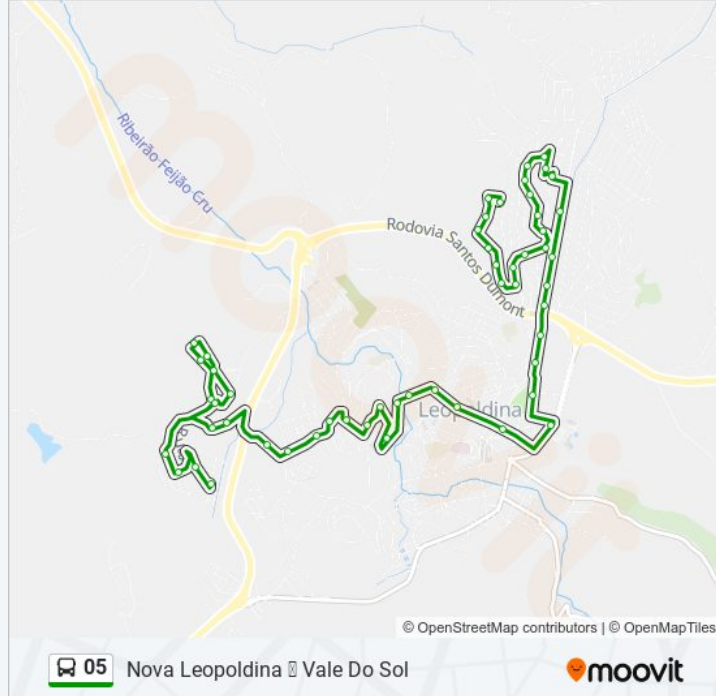

Av. Dos Expedicionários, 433 | Raffa'S Lanche

Av. Dos Expedicionários, 247 | Skinas Lanche

Av. Dos Expedicionários, 95 | Viaduto Bela Vista

Rua Acácio Serpa, 625 | Fonte Supermercados

Rua Acácio Serpa, 413

Rua Geraldo Campana, 131 | Portão Traseiro Do Parque De Exposições

Rua José Péres, 451 | Esporte Clube Ribeiro Junqueira

Rua Presidente Carlos Luz, 238 | Lanchonete Bate Papo

Rua Presidente Carlos Luz, 588 | Escritório Da Copasa

Praça Gama Cerqueira, 26 | Praça Do Urubu

Rua Sete De Setembro. 20 | Conservatório Lia Salgado

Rua Joaquim Guedes Machado, 108 | Quadra Esportiva Do Ginásio

Rua Professor José Lintz, 214

Rua Olinto Gonçalves Neto, 200 | Arranca Toco (Estádio De Futebol)

Av. Tancredo Neves, 130

Rua Afonso Nogueira, 148

Rua Coronel João Lau, 90

Rua Coronel João Lau, 30

Rua Coronel João Lau, 26

Rua Allan Kardec, 830

Rua Délcio Werneck De Moraes, 115

Rua Délcio Werneck De Moraes, 300

Rua Angela Lopes Almeida, 182

Rua José De Melo Lima Júnior

Rua C, 12

Rua H, 104

Rua M, 35

Rua F, 127

Rua Francisco Luiz Pereira, 11