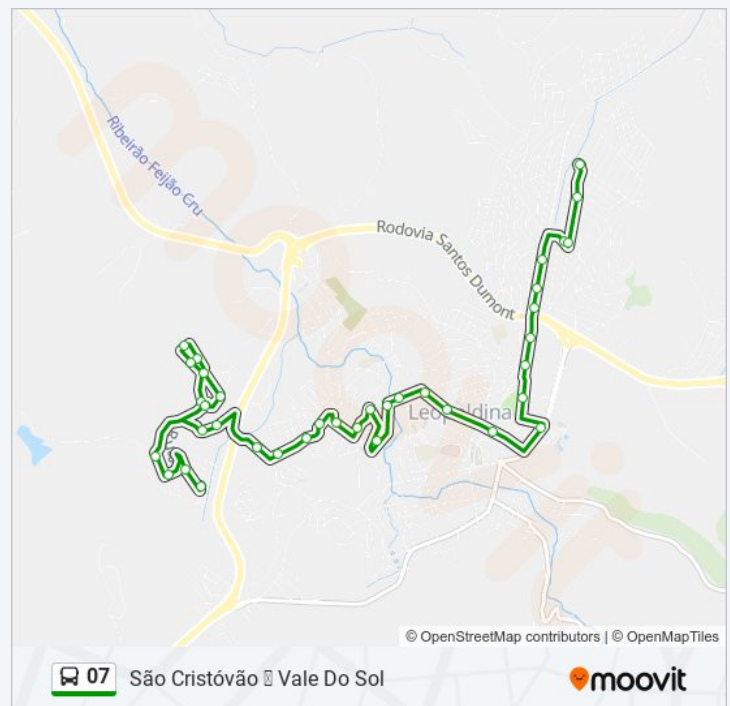

Rua Professor José Lintz, 214

Rua Olinto Gonçalves Neto, 200 | Arranca Toco (Estádio De Futebol)

Av. Tancredo Neves, 130

Rua Afonso Nogueira, 148

Rua Coronel João Lau, 90

Rua Coronel João Lau, 30

Rua Coronel João Lau, 26

Rua Allan Kardec, 830

Rua Délcio Werneck De Moraes, 115

Rua Délcio Werneck De Moraes, 300

Rua Angela Lopes Almeida, 182

Rua José De Melo Lima Júnior

Rua C, 12

Rua H, 104

| | |
|--------------|-------|
| terça-feira | 17:00 |
| quarta-feira | 17:00 |
| quinta-feira | 17:00 |
| sexta-feira | 17:00 |
| sábado | 22:20 |

Informações da linha de ônibus 07

Sentido: São Cristóvão Vale Do Sol

Paradas: 37

Duração da viagem: 19 min

Resumo da linha:

Rua M, 35

Rua F, 127

Rua Francisco Luiz Pereira, 11

Rua Miguel Oliveira Resende, 265

Rua J, 646

Rua H, 610

Rua José Pinto Da Silva, 165

Sentido: Vale Do Sol Nova Leopoldina

49 pontos

[VER OS HORÁRIOS DA LINHA](#)

Rua José Pinto Da Silva, 165