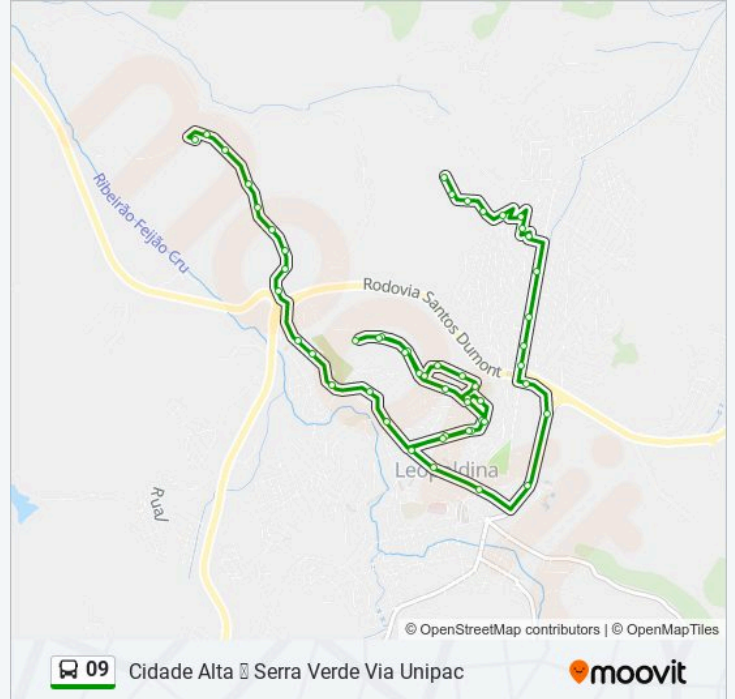

Rua José Péres, 451 | Esporte Clube Ribeiro
Junqueira

Rua Presidente Carlos Luz, 238 | Lanchonete Bate
Papo

Rua Presidente Carlos Luz, 588 | Escritório Da
Copasa

Praça Gama Cerqueira, 26 | Praça Do Urubu

Rua Professor Gustavo Monteiro De Castro, 214

Rua Professor Gustavo Monteiro De Castro, 430

Rua General Olímpio Mourão Filho, 40

Rua General Olímpio Mourão Filho, 150

Travessa Castro Alves, 15

Rua Antônio Do Couto, 120

Rua Professora Maria Castanheira, 112

Rua Professora Maria Castanheira, 260

Rua Cândida Fajardo Lamoglia, 15

Rua Carmita Monteiro, 196

Rua Carmita Monteiro, 420

Rua Carmita Monteiro | Unipac Leopoldina

Rua Carmita Monteiro, 445

Rua Carmita Monteiro, 195

Rua Carmita Monteiro, 15

Rua Rafael Ienaco, 154

Rua Castro Alves, 121

Rua General Olímpio Mourão Filho, 21

Rua Professor Gustavo Monteiro De Castro, 395

Rua Professor Gustavo Monteiro De Castro, 221

Praça Do Rosário, 28

Rua Cataguases, 60

Ladeira Riachuelo, 160

Rua Fajardo, 198

Rua Fajardo, 326

Rua Madre Cândida Maria De Jesus, 20 | Trevo

Rua Madre Cândida Maria De Jesus, 46