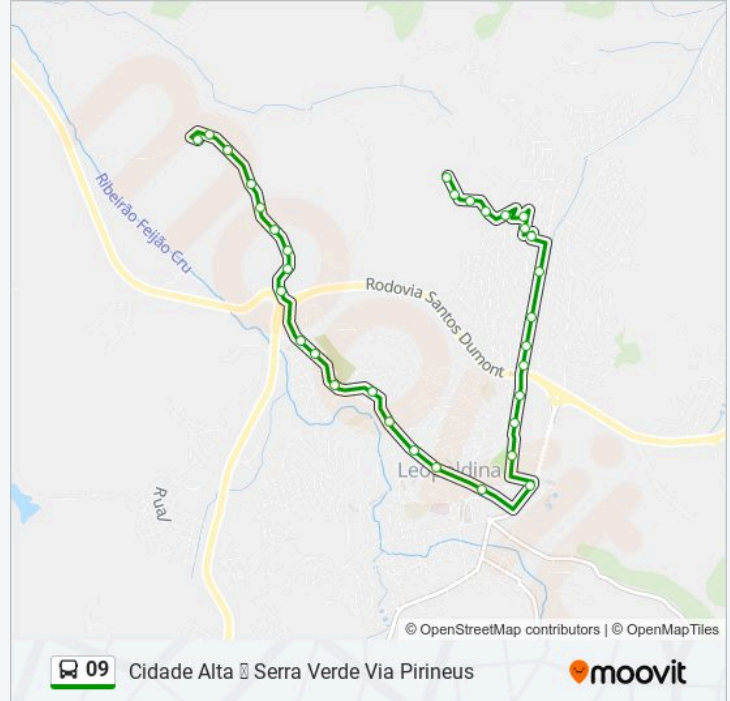

Rua Fajardo, 198

Rua Fajardo, 326

Rua Madre Cândida Maria De Jesus, 20 | Trevo

Rua Madre Cândida Maria De Jesus, 46

Rua Madre Cândida Maria De Jesus, 380

Rua Madre Cândida Maria De Jesus, 530

Rua Madre Cândida Maria De Jesus, 130

Rua Madre Cândida Maria De Jesus, 74

Rua A, 58

Rua A, 338

Rua B, 42 | Ponto Final Do Serra Verde

Sentido: Cidade Alta → Serra Verde Via Unipac

52 pontos

[VER OS HORÁRIOS DA LINHA](#)

Cidade Alta 5