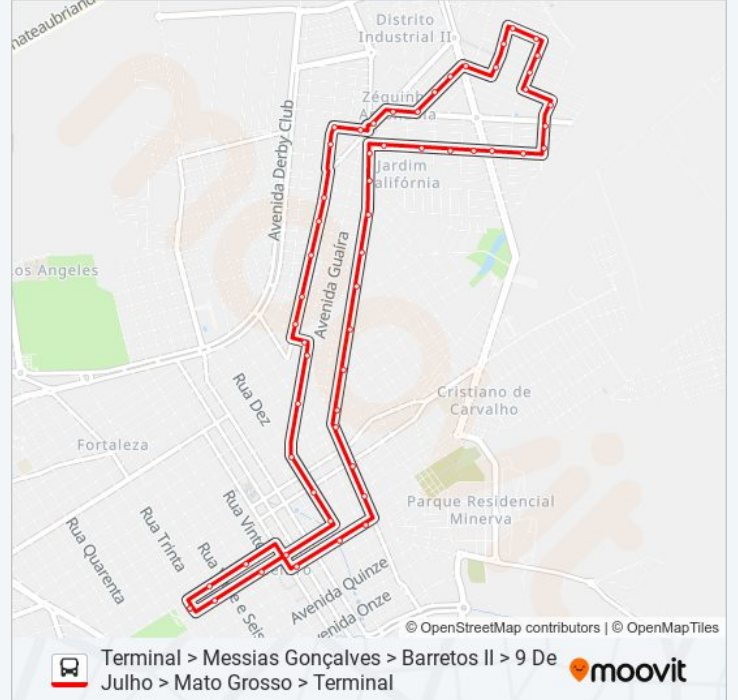

Avenida Nove De Julho, 1306-1472

Avenida Nove De Julho, 1076-1132

Avenida Nove De Julho, 752-774

Avenida Nove De Julho, 558

Avenida Nove De Julho, 238-366

Rua Maiba Thome, 183-233

Avenida Mato Grosso, 813

Avenida Mato Grosso, 491

Rua Dez, 603-659

Rua Dez, 126

Rua Dez, 294-394

Avenida Vinte E Três, 68

Avenida Vinte E Três, 814

Portaria Santa Casa (Av. 23)

Terminal

Sentido: Terminal > Messias Gonçalves > Barretos II > Contorno > Rua 10 > Terminal

60 pontos

[VER OS HORÁRIOS DA LINHA](#)

Terminal

Fundo Santa Casa (Av. 25)

Avenida 25, 923

Frente Catedral Do Divino Espírito Santo (Av. Vinte E Um)

Avenida Vinte E Um, 149

De Frente Mesquita