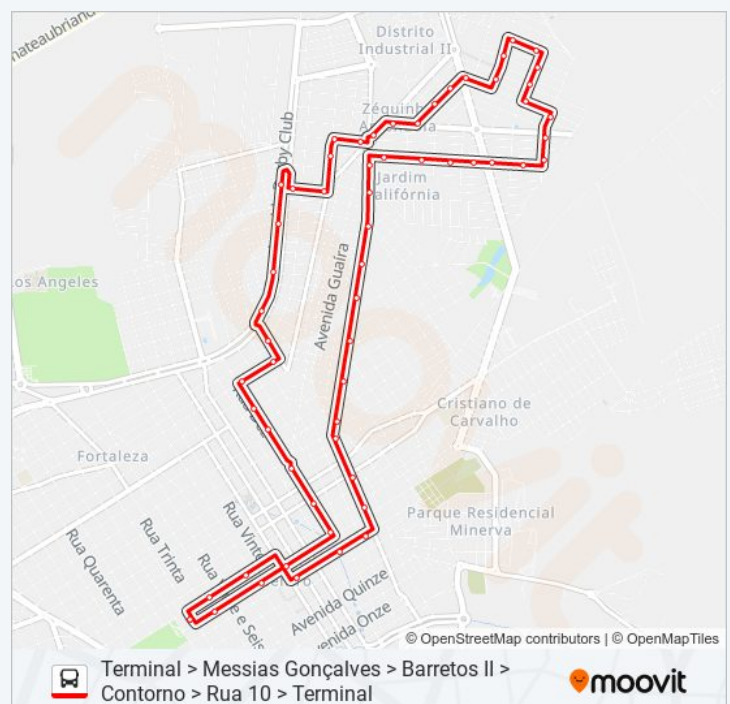

Rua Nemer Assad Morkdici, 912

Horários da linha de ônibus BARRETOS II

Tabela de horários sentido Terminal > Messias Gonçalves > Barretos II > Contorno > Rua 10 > Terminal

domingo	06:30 - 23:30
segunda-feira	06:15 - 23:00
terça-feira	06:15 - 23:00
quarta-feira	06:15 - 23:00
quinta-feira	06:15 - 23:00
sexta-feira	06:15 - 23:00
sábado	06:15 - 23:00

Informações da linha de ônibus BARRETOS II

Sentido: Terminal > Messias Gonçalves > Barretos II > Contorno > Rua 10 > Terminal

Paradas: 60

Duração da viagem: 35 min

Resumo da linha:

Rua Kehdi Nagibe Faráh Kehdi, 108-160