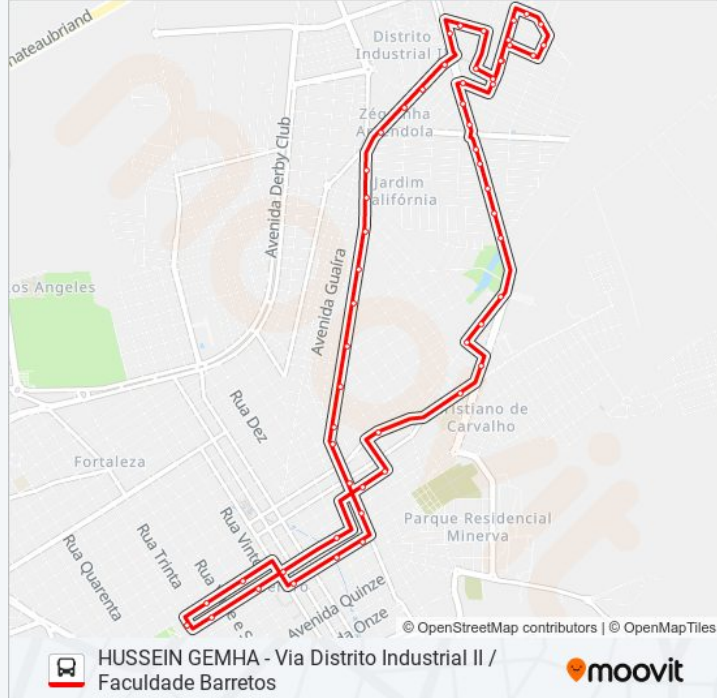

Sentido: Terminal > Distrito Industrial II > Barretos II > Terminal

57 pontos

[VER OS HORÁRIOS DA LINHA](#)

Terminal

Fundo Santa Casa (Av. 25)

Avenida 25, 923

Frente Catedral Do Divino Espírito Santo (Av. Vinte E Um)

Informações da linha de ônibus HUSSEIN GEMHA**Sentido:** Terminal > Distrito Industrial II > Barretos II > Terminal**Paradas:** 57**Duração da viagem:** 36 min**Resumo da linha:**

Avenida Mario Petroni, 260

Av. Dom José De Matos Pereira, 1-241

De Frente Para Faculdade Barretos (Av. Gonçalves)

Avenida Gonçalves, 1321

Avenida Gonçalves, 1173

Rua C- Onze, 301

Avenida Rafael Fabricio Filho, 1031-1079

Travessa Dos Coqueiros, 345

Avenida Vinte E Sete, 241-299

Avenida Vinte E Sete, 23-85

Avenida Vinte E Três, 966-1028

Avenida Vinte E Três, 68

Avenida Vinte E Três, 814

Portaria Santa Casa (Av. 23)

Terminal

Os horários e os mapas do itinerário da linha de ônibus HUSSEIN GEMHA estão disponíveis, no formato PDF offline, no site: moovitapp.com. Use o [Moovit App](#) e viaje de transporte público por Barretos! Com o Moovit você poderá ver os horários em tempo real dos ônibus, trem e metrô, e receber direções passo a passo durante todo o percurso!