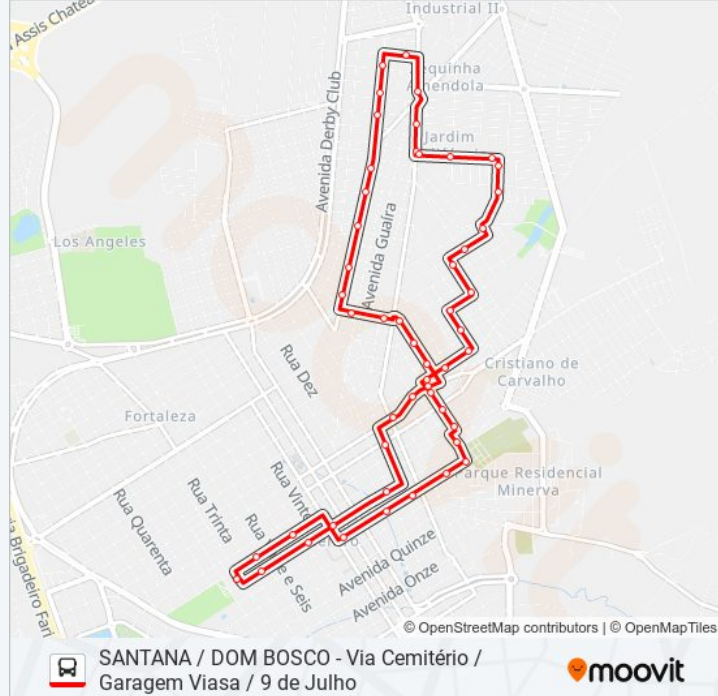

Avenida Nove De Julho, 238-366

Rua Maiba Thome, 183-233

Rua Maiba Thome, 1-91

Rua 6, 1738-1788

Rua 6, 0857

Rua 6, 2098-2194

Travessa Dos Coqueiros, 345

Travessa Dos Coqueiros, 211

Avenida Trinta E Um, 2

Rua 6, 110

Avenida Vinte E Três, 966-1028

Avenida Vinte E Três, 68

Avenida Vinte E Três, 814

Portaria Santa Casa (Av. 23)

Terminal

Os horários e os mapas do itinerário da linha de ônibus SANTANA / DOM BOSCO estão disponíveis, no formato PDF offline, no site: [moovitapp.com](https://moovitapp.com). Use o [Moovit App](#) e viaje de transporte público por Barretos! Com o Moovit você poderá ver os horários em tempo real dos ônibus, trem e metrô, e receber direções passo a passo durante todo o percurso!