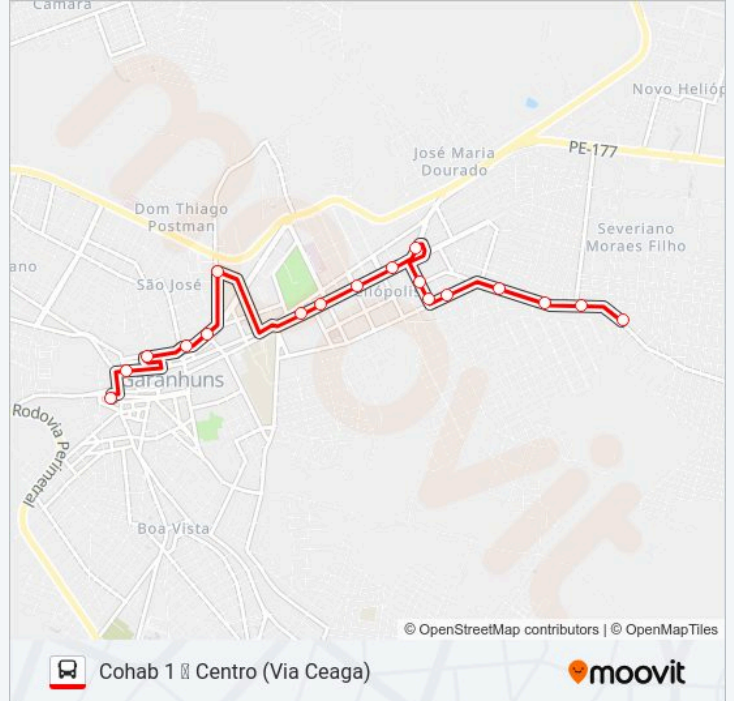

Rua Três, 225

Rua Um, 67

Terminal Cohab 1

Sentido: Cohab 1 → Centro (Via Ceaga)

18 pontos

[VER OS HORÁRIOS DA LINHA](#)

Terminal Cohab 1

Av. Duque De Caxias, 759

Av. Rui Barbosa, 479

Av. Rui Barbosa, 173

Rua Miguel Figueiredo, 1

Rua Coronel Antônio Victor, 355

Praça Mestre Dominginhos, 101

Praça Tiradentes | Mosteiro De São Bento

Rua Dantas Barreto, 236

Terminal Centro

Horários da linha de ônibus 001 COHAB 1

Tabela de horários sentido Cohab 1 → Centro (Via Ceaga)

segunda-feira	Fora de Operação
terça-feira	Fora de Operação
quarta-feira	Fora de Operação
quinta-feira	Fora de Operação
sexta-feira	Fora de Operação
sábado	05:00-13:35
domingo	Fora de Operação

Informações da linha de ônibus 001 COHAB 1

Sentido: Cohab 1 → Centro (Via Ceaga)

Paradas: 18

Duração da viagem: 14 min

Resumo da linha:

Sentido: Centro → Cohab 1 (Via Faga)

28 pontos

[VER OS HORÁRIOS DA LINHA](#)