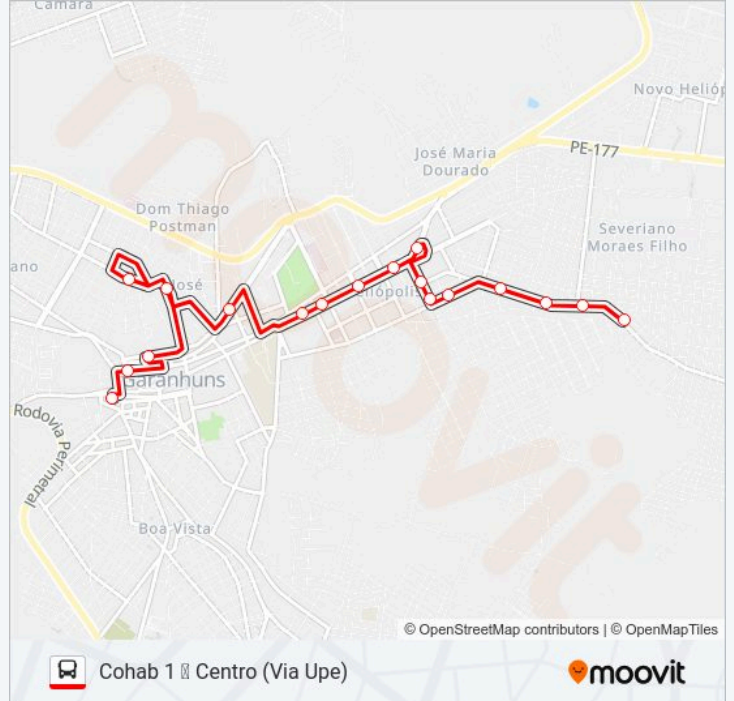

Rua Capitão Pedro Rodrigues, 120

Praça Tiradentes | Mosteiro De São Bento

Rua Dantas Barreto, 236

Terminal Centro

Horários da linha de ônibus 001 COHAB 1

Tabela de horários sentido Cohab 1 → Centro (Via Upe)

segunda-feira	06:53-22:00
terça-feira	06:53-22:00
quarta-feira	06:53-22:00
quinta-feira	06:53-22:00
sexta-feira	06:53-22:00
sábado	Fora de Operação
domingo	Fora de Operação

Informações da linha de ônibus 001 COHAB 1

Sentido: Cohab 1 → Centro (Via Upe)

Paradas: 18

Duração da viagem: 14 min

Resumo da linha:

Sentido: Cohab 1 → Centro (Via Faga)

19 pontos

[VER OS HORÁRIOS DA LINHA](#)

- Terminal Cohab 1
- Av. Duque De Caxias, 759
- Av. Duque De Caxias, 671
- Av. Duque De Caxias, S/N
- Rua Francisco Gueiros, 309
- Av. Pedro Cavalcante, 299
- Av. Pedro Cavalcante, 151
- Praça Tavares Correia, 23
- Av. Rui Barbosa, 1061
- Av. Rui Barbosa, 781
- Av. Simoa Gomes, 217 | Hospital Dom Moura
- Av. Simoa Gomes, 69
- Av. Caruaru, 676
- Av. Caruaru, 515
- Av. Caruaru, 323
- Rua Quinze De Novembro, 143
- Rua Dantas Barreto, 405 | Praça Dom Moura
- Rua Dantas Barreto, 236

Informações da linha de ônibus 001 COHAB 1

Sentido: Cohab 1 → Centro (Via Faga)

Paradas: 19

Duração da viagem: 14 min

Resumo da linha:

Terminal Centro

Sentido: Centro → Cohab 1 (Via Ceaga)

27 pontos