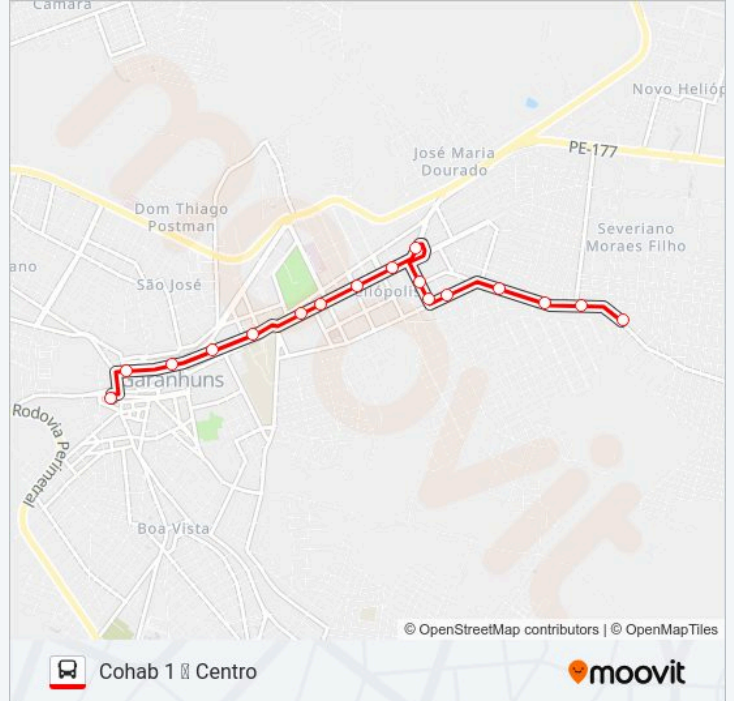

[VER OS HORÁRIOS DA LINHA](#)

Terminal Cohab 1

Av. Duque De Caxias, 759

Av. Duque De Caxias, 671

Av. Duque De Caxias, S/N

Rua Francisco Gueiros, 309

Av. Pedro Cavalcante, 299

Av. Pedro Cavalcante, 151

Rua Dantas Barreto, 236

Terminal Centro

Horários da linha de ônibus 001 COHAB 1

Tabela de horários sentido Cohab 1 ↔ Centro

segunda-feira	05:00-22:30
terça-feira	05:00-22:30
quarta-feira	05:00-22:30
quinta-feira	05:00-22:30
sexta-feira	05:00-22:30
sábado	05:30-22:45
domingo	05:00-22:20

Informações da linha de ônibus 001 COHAB 1**Sentido:** Cohab 1 ↔ Centro**Paradas:** 17**Duração da viagem:** 13 min**Resumo da linha:**

Sentido: Centro → Cohab 1

24 pontos

[VER OS HORÁRIOS DA LINHA](#)

Terminal Centro

Rua Três, 225

Rua Um, 67

Terminal Cohab 1

Sentido: Cohab 1 → Centro (Via Ceaga)

18 pontos

[VER OS HORÁRIOS DA LINHA](#)

Terminal Cohab 1

Av. Duque De Caxias, 759