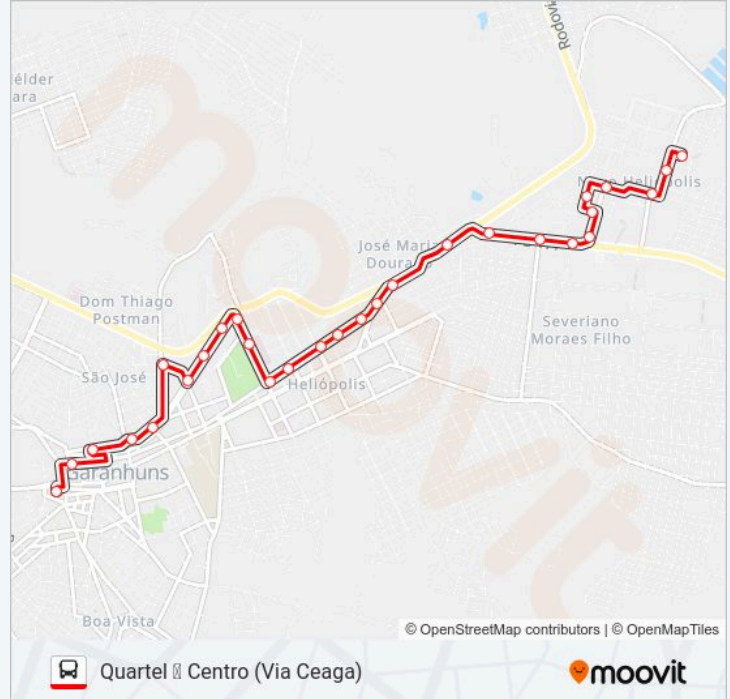

Tabela de horários sentido Quartel ↔ Centro (Via Ceaga)

segunda-feira	Fora de Operação
terça-feira	Fora de Operação
quarta-feira	Fora de Operação
quinta-feira	Fora de Operação
sexta-feira	Fora de Operação
sábado	05:00-12:20
domingo	Fora de Operação

Informações da linha de ônibus 002 QUARTEL**Sentido:** Quartel ↔ Centro (Via Ceaga)**Paradas:** 29**Duração da viagem:** 18 min**Resumo da linha:**

Av. Caruaru, 676

Av. Caruaru, 515

Av. Caruaru, 323

Rua Miguel Figueiredo, 1

Rua Coronel Antônio Victor, 355

Praça Mestre Dominginhos, 101

Praça Tiradentes | Mosteiro De São Bento

Rua Dantas Barreto, 236

Terminal Centro

Sentido: Centro → Quartel (Via Ceaga)

27 pontos

[VER OS HORÁRIOS DA LINHA](#)

Terminal Centro

Av. Santo Antônio, 111 | Lojas Americanas

Av. Afonso Pena, 190

Av. Afonso Pena, 178

Rua São Vicente, 104

Rua São Vicente, 305

Av. Caruaru, 165

Av. Caruaru, S/N