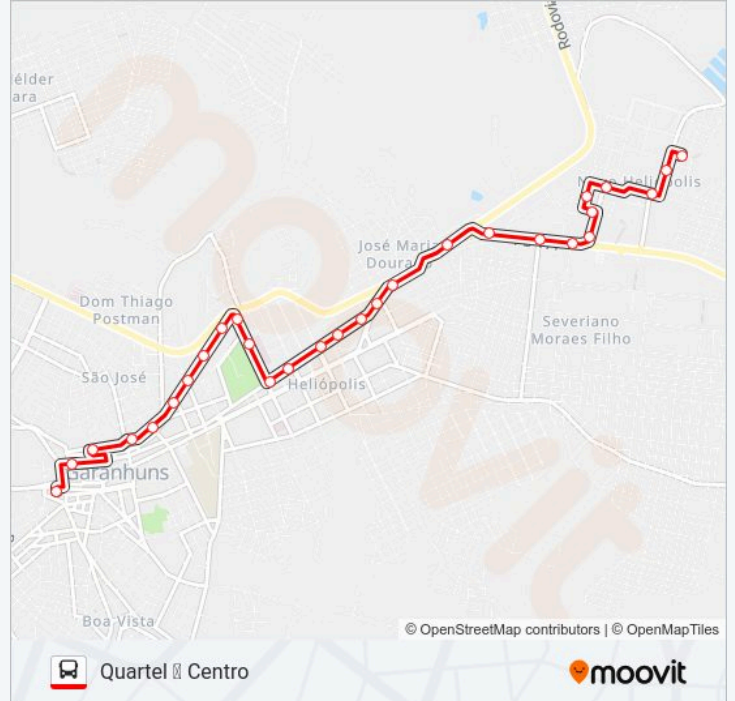

Informações da linha de ônibus 002 QUARTEL

Sentido: Quartel → Centro

Paradas: 29

Duração da viagem: 18 min

Resumo da linha:

Av. Simoa Gomes, 217 | Hospital Dom Moura

Av. Simoa Gomes, 69

Av. Caruaru, 676

Av. Caruaru, 515

Av. Caruaru, 323

Av. Caruaru, 115

Rua Coronel Antônio Victor, 355

Praça Mestre Dominginhos, 101

Praça Tiradentes | Mosteiro De São Bento

Rua Dantas Barreto, 236

Terminal Centro

Sentido: Centro → Quartel (Atende O Loteamento Vilagge)

30 pontos

[VER OS HORÁRIOS DA LINHA](#)

Terminal Centro

Av. Santo Antônio, 111 | Lojas Americanas

Av. Afonso Pena, 190

Av. Afonso Pena, 178

Av. Caruaru, 106