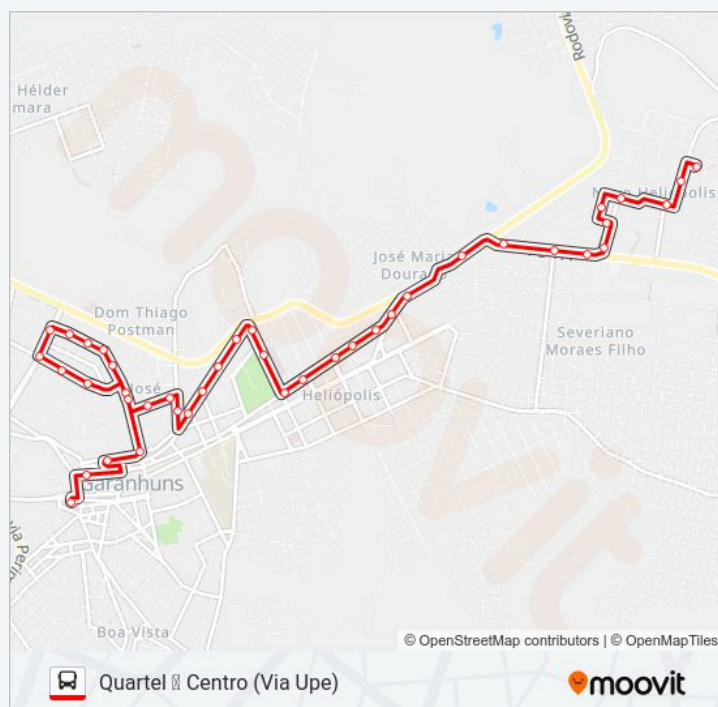

terça-feira	18:40
quarta-feira	18:40
quinta-feira	18:40
sexta-feira	18:40
sábado	Fora de Operação
domingo	Fora de Operação

Informações da linha de ônibus 002 QUARTEL

Sentido: Quartel ↔ Centro (Via Upe)

Paradas: 41

Duração da viagem: 28 min

Resumo da linha:

Rua Santa Terezinha, 719

Rua Capitão Pedro Rodrigues, 195

Rua Capitão Pedro Rodrigues, 120

Rua Coronel Antonio Souto, 369

Rua Coronel Antonio Souto, 19

Praça Tiradentes | Mosteiro De São Bento