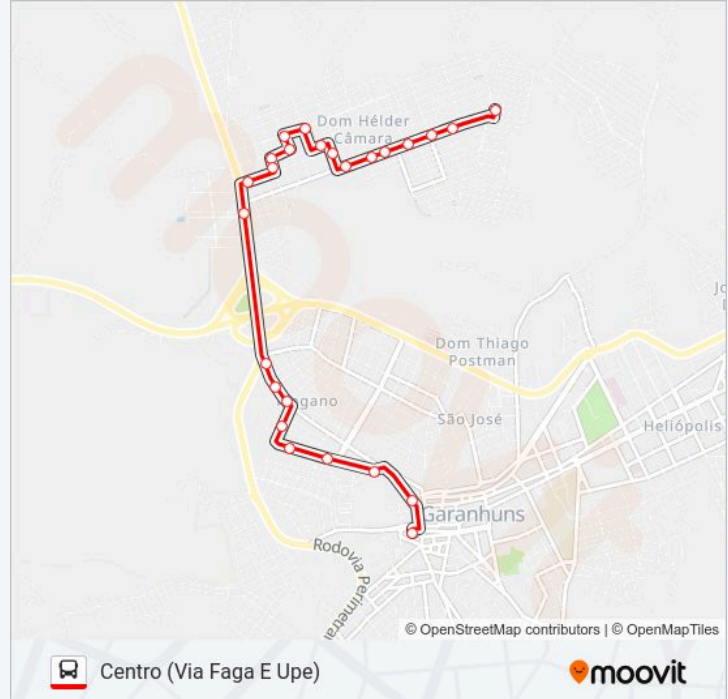

Av. Sátiro Ivo, 956

Av. Sátiro Ivo, 823

Rua Darcy Medeiros, 64

Rua Julião Cavalcante, 60

Rua Julião Cavalcante, 398

Rua Julião Cavalcante, 47

Rua Sete De Setembro, 37

Terminal Centro

Os horários e os mapas do itinerário da linha de ônibus 006 COHAB 3 estão disponíveis, no formato PDF offline, no site: moovitapp.com. Use o Moovit App e viaje de transporte público por Garanhuns! Com o Moovit você poderá ver os horários em tempo real dos ônibus, trem e metrô, e receber direções passo a passo durante todo o percurso!

© 2025 Moovit - Todos os direitos reservados