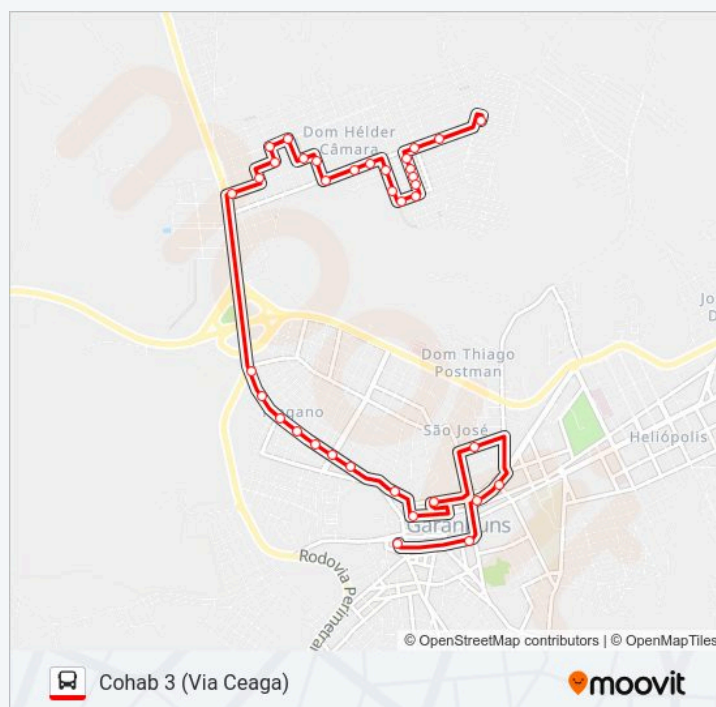

### Informações da linha de ônibus 006 COHAB 3

**Sentido:** Cohab 3 (Via Ceaga)

**Paradas:** 36

**Duração da viagem:** 21 min

**Resumo da linha:**

Rua André Alves De Noronha, 294

Rua Radialista Flauberto Elias, 474