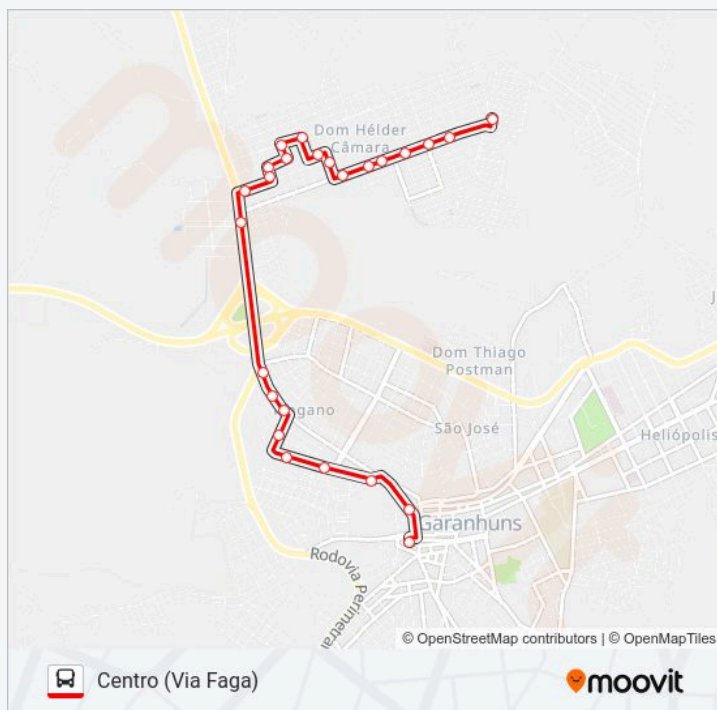

### Sentido: Centro (Via Ceaga)

25 pontos

[VER OS HORÁRIOS DA LINHA](#)

Terminal Antônio Cordeiro

Rua Radialista Flauberto Elias, 639

Rua Radialista Flauberto Elias, 475

Rua Radialista Flauberto Elias, 299

Rua Radialista Flauberto Elias, 696