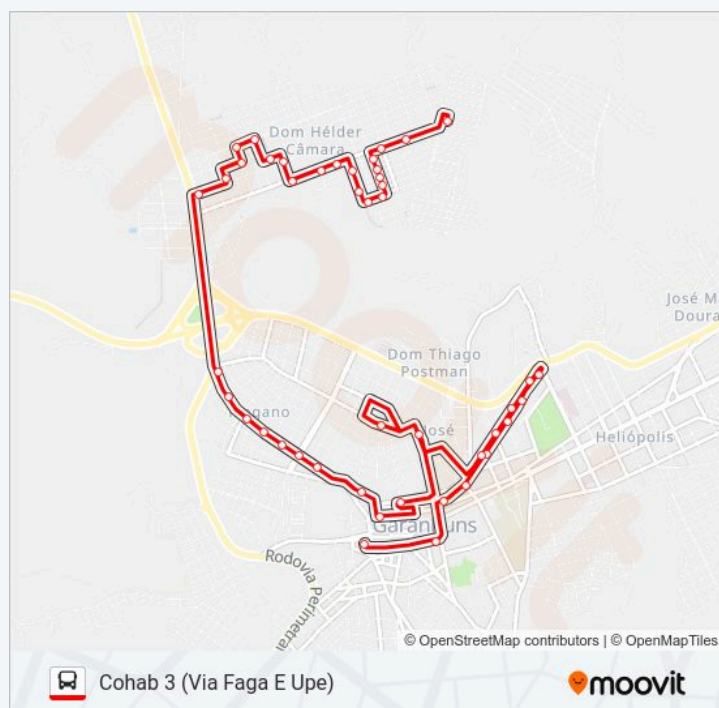

### Horários da linha de ônibus 006 COHAB 3

Tabela de horários sentido Cohab 3 (Via Faga E Upe)

segunda-feira	19:01-22:15
terça-feira	19:01-22:15
quarta-feira	19:01-22:15
quinta-feira	19:01-22:15
sexta-feira	19:01-22:15
sábado	Fora de Operação
domingo	Fora de Operação

### Informações da linha de ônibus 006 COHAB 3

**Sentido:** Cohab 3 (Via Faga E Upe)

**Paradas:** 45

**Duração da viagem:** 26 min

**Resumo da linha:**

Rua Dois, 2

Rua Três, 29

Rua Arlindo Ouro Preto, 337