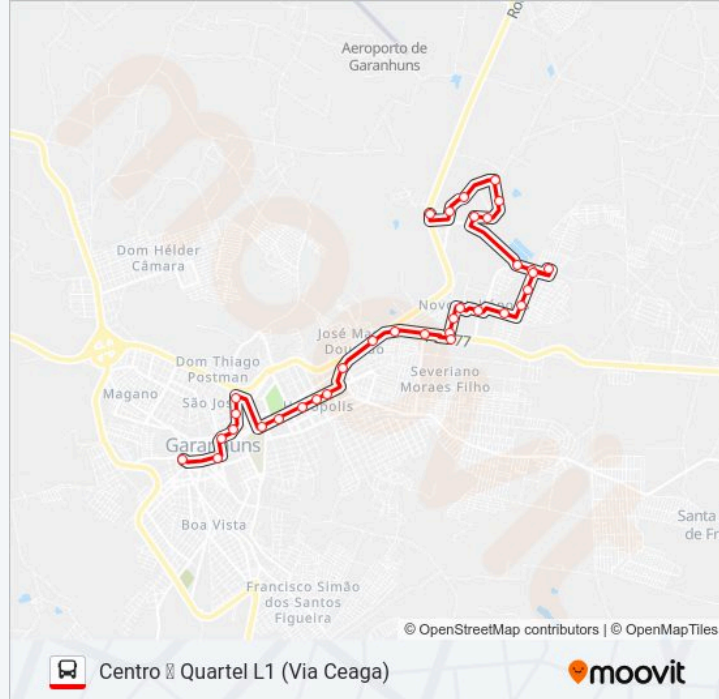

Rua Doutor José Mariano, 826 | Colégio XV De Novembro

Av. Rui Barbosa, 296 | Hotel Tavares Correia

Av. Rui Barbosa, 710

Av. Rui Barbosa, 924

Av. Rui Barbosa, 1128

Av. Tavares Correia, 1346

Br-423, 1689

Pe-177 (Parada 1 - Sentido Subúrbio)

Sítio Paulista, 662

Sítio Paulista, 704

Sítio Paulista, 3085

Sítio Paulista, 2467

Sítio Paulista, 2444

Terminal Condomínio Colinas

Sentido: Quartel L1 → Centro

34 pontos