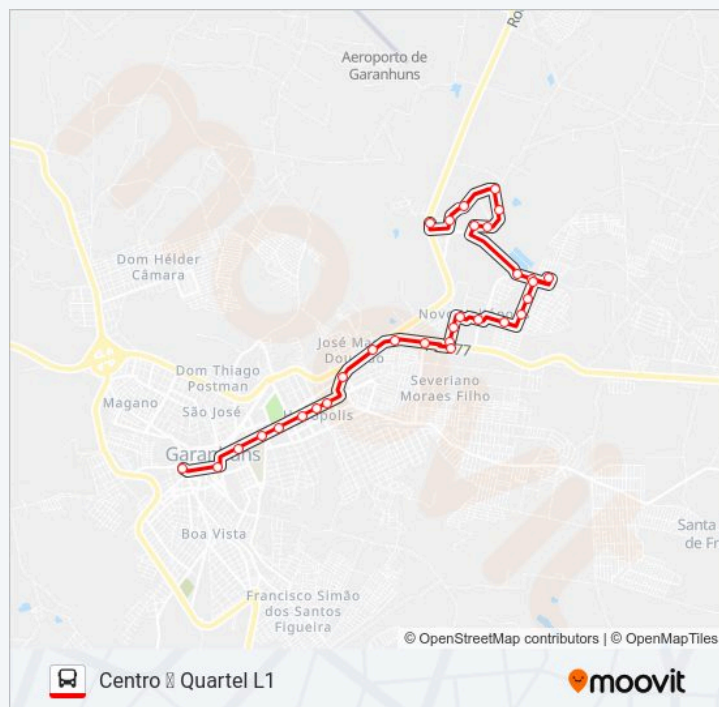

Terminal Condomínio Colinas

Resumo da linha:

Sentido: Quartel L1 → Centro (Via Upe)

48 pontos

[VER OS HORÁRIOS DA LINHA](#)

Terminal Condomínio Colinas

Sítio Paulista, 2444

Sítio Paulista, 2467