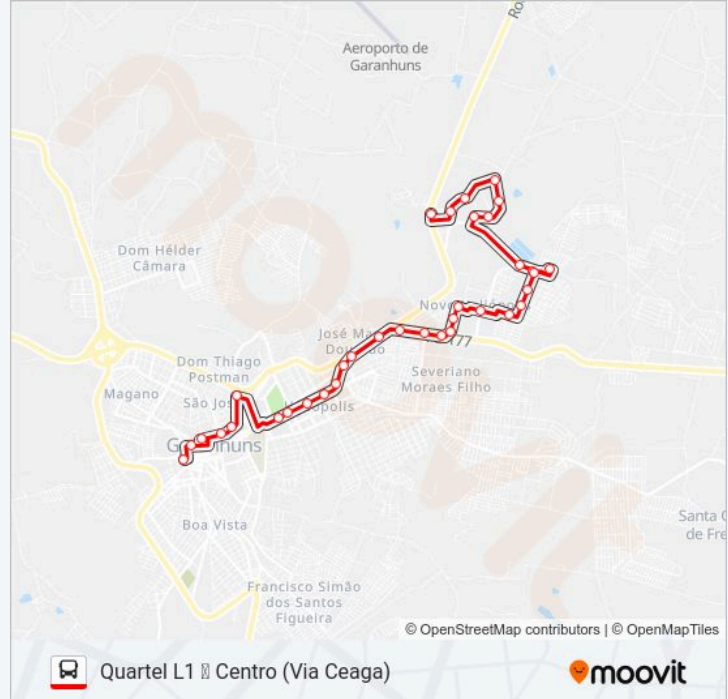

Sentido: Quartel L1 ↔ Centro (Via Ceaga)

Paradas: 35

Duração da viagem: 31 min

Resumo da linha:

Pe-177 (Parada 3 - Sentido Centro)

Br-423 (Parada Centro)

Av. Tavares Correia, 245

Av. Tavares Correia, 196

Praça Tavares Correia, 23

Av. Rui Barbosa, 1061

Av. Rui Barbosa, 781

Av. Rui Barbosa, 479

Av. Rui Barbosa, 173

Rua Miguel Figueiredo, 1

Rua Coronel Antônio Victor, 355

Praça Mestre Dominginhos, 101

Praça Tiradentes | Mosteiro De São Bento

Rua Dantas Barreto, 236

Terminal Centro

Os horários e os mapas do itinerário da linha de ônibus 018 QUARTEL L1 estão disponíveis, no formato PDF offline, no site: moovitapp.com. Use o Moovit App e viaje de transporte público por Garanhuns! Com o Moovit você poderá ver os horários em tempo real dos ônibus, trem e metrô, e receber direções passo a passo durante todo o percurso!