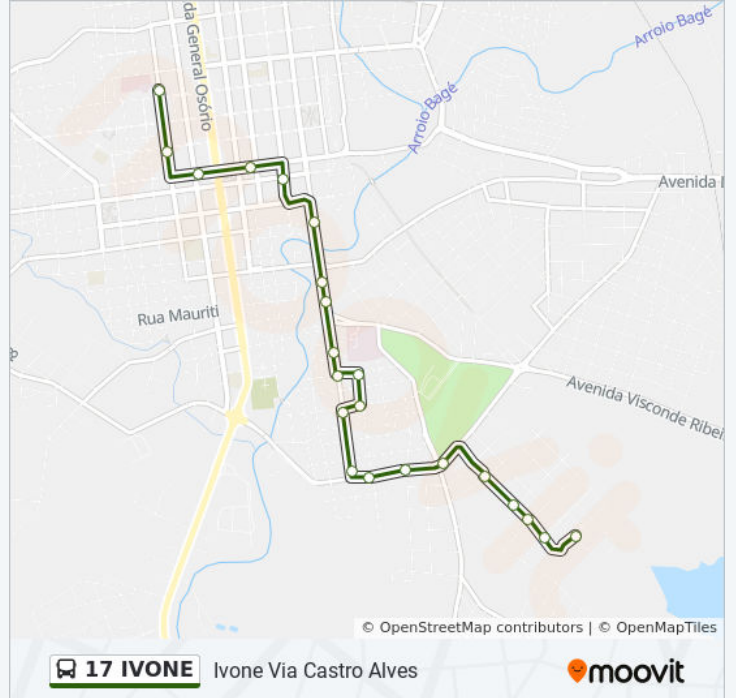

Rua Silvério De Morães, 1

Rua Silvério De Morães, 195

Rua Jacinto Férrer, 542

Rua Jacinto Férrer, 657-759

Rua Jacinto Férrer, 916-966

Avenida São Judas, 798

### Informações da linha de ônibus 17 IVONE

**Sentido:** Ivone Via Dois Irmãos

**Paradas:** 24

**Duração da viagem:** 16 min

**Resumo da linha:**

Avenida São Judas, 446-580

Avenida São Judas, 331

Rua Cecira Falace Saraíva, 292-376

Rua Sessenta E Seis, 30-186

Rua Cecira Falace Saraíva, 682

Rua Carlos Luiz De Curzio, 324

### Sentido: Santa Casa Via Castro Alves

26 pontos

[VER OS HORÁRIOS DA LINHA](#)

Rua Carlos Luiz De Curzio, 324

Rua Mario Mercio Silveira, 631

Rua Carlos Mario Mércio, 518

Rua Carlos Mario Mércio, 390-430

Rua Doutor Camilo Gomes, 284-408