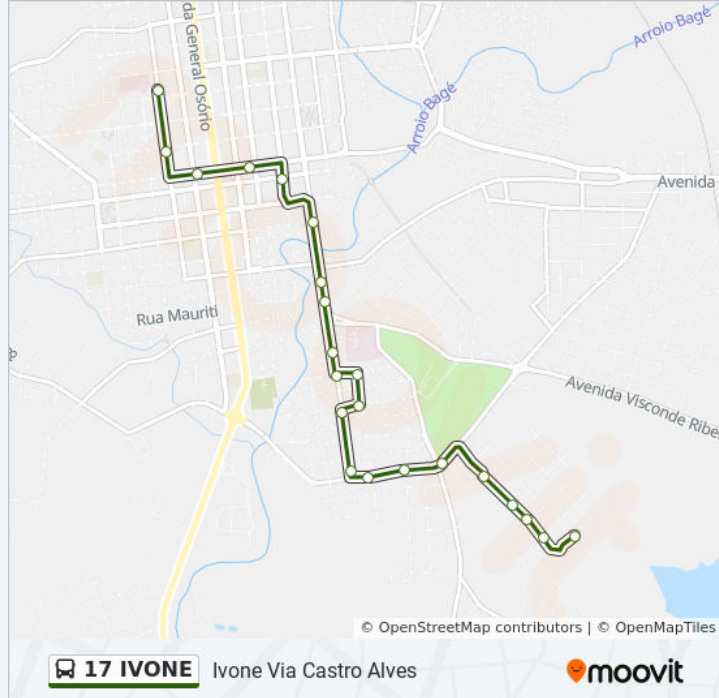

Rua Silvério De Morães, 1

Rua Silvério De Morães, 195

Rua Jacinto Férrer, 542

Rua Jacinto Férrer, 657-759

Rua Jacinto Férrer, 916-966

Avenida São Judas, 798

Avenida São Judas, 2-40

Rua Angélica Jardim, 666-784

Avenida Emílio Guilain, 1348-1468

Rua Emílio Guilain, 472

Rua Professor João Carneiro, 124

Rua Caetano Gonçalves, 160

Rua Emílio Guilain, 92

Rua Emílio Guilain, 11

### Informações da linha de ônibus 17 IVONE

**Sentido:** Santa Casa Via Castro Alves

**Paradas:** 26

**Duração da viagem:** 20 min

**Resumo da linha:**

Avenida General Osório, 1019  
Avenida General Osório, 1145  
Avenida General Osório, 1449-1491  
Avenida General Osório, 1795  
Rua Barão Do Triunfo, 1731  
Rua Gomes Carneiro, 1740  
Rua Gomes Carneiro, 1512  
Rua Gomes Carneiro, 1310-1344

### Sentido: Santa Casa Via Dois Irmãos

27 pontos

[VER OS HORÁRIOS DA LINHA](#)

Rua Carlos Luiz De Curzio, 301  
Rua Carlos Luiz De Curzio, 317-421  
Rua Cecira Falace Saraíva, 541  
Rua Cecira Falace Saraíva, 292-376  
Avenida São Judas, 531-581  
Avenida São Judas, 910-990  
Rua Jacinto Férrer, 700  
Rua Jacinto Férrer, 430-540  
Rua Silvério De Morães, 2-292  
Rua Vasconcelos Jardim, 556  
Rua Vasconcelos Jardim, 434  
Rua Gáspar Silveira Martins, 302-368  
Rua Gáspar Silveira Martins, 218  
Avenida Padre Abílio Sponchiado, 338  
Avenida Padre Abílio Sponchiado, 104  
Rua Emílio Guilain, 789  
Rua General João Téles, 161  
Rua General Neto, 194