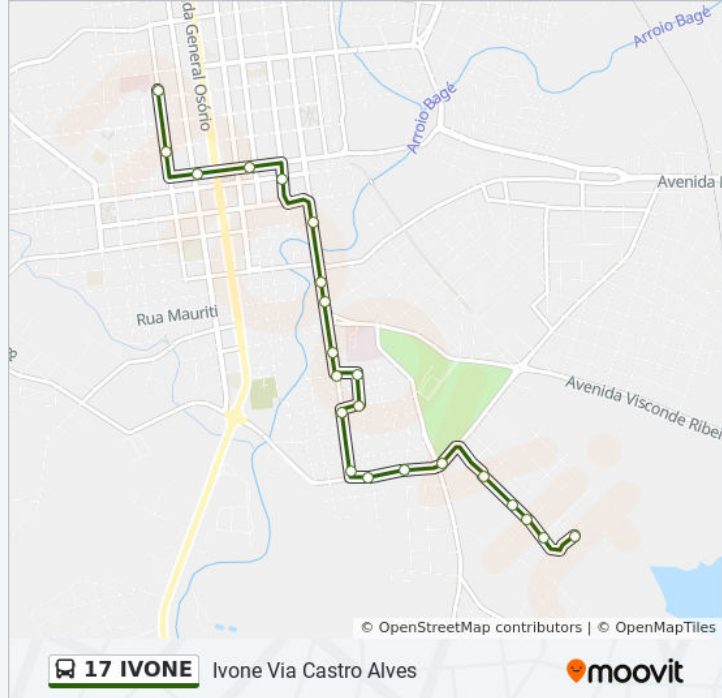

[VER OS HORÁRIOS DA LINHA](#)

Rua Gomes Carneiro, 1310-1344

Rua Bento Gonçalves, 347

Rua Juvêncio Lemos, 190 - Centro Antoniano

Rua General Neto, 44

Rua Marcílio Dias, 886

Rua Doutor Pena, 2-150

Rua Emílio Guilain, 424

Rua Emílio Guilain, 304

Rua Emílio Guilain, 48

Rua Amélia Rezende, 39-169

Rua Caetano Gonçalves, 1-93

Rua Professor João Carneiro, 103

Avenida Emílio Guilain, 1015-1043

Avenida Emílio Guilain, 1349-1469

Rua Angélica Jardim, 667-785

Rua Araújo Toreli, 1-85

Avenida São Judas, 1-41

Rua Carlos Mario Mércio, 185

Rua Carlos Mario Mércio, 371

Rua Carlos Mario Mércio, 498

Rua Duzentos E Noventa E Seis, 141

**Horários da linha de ônibus 17 IVONE**

**Informações da linha de ônibus 17 IVONE****Sentido:** Ivone Via Castro Alves**Paradas:** 22**Duração da viagem:** 15 min**Resumo da linha:**

Rua Carlos Luiz De Curzio, 301