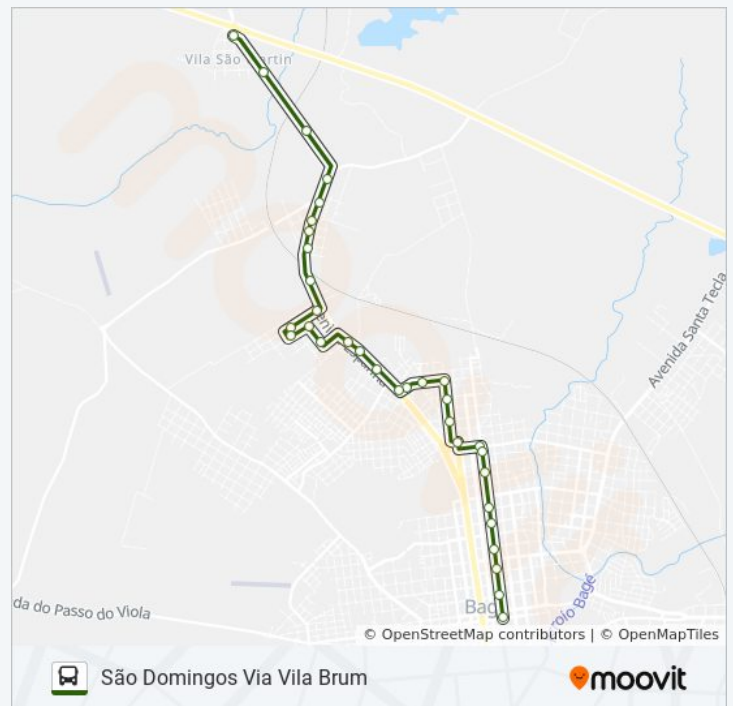

### Informações da linha de ônibus 07 SÃO DOMINGOS

**Sentido:** São Domingos Via Vila Brum

**Paradas:** 33

**Duração da viagem:** 28 min

**Resumo da linha:**

**Sentido: São Martins Via Vila Brum**

29 pontos