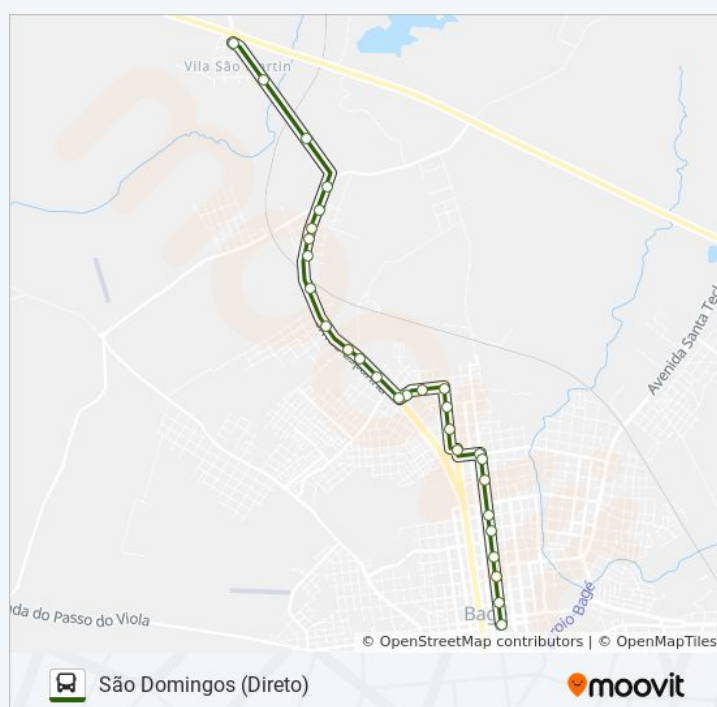

### Informações da linha de ônibus 07 SÃO DOMINGOS

**Sentido:** São Domingos (Direto)

**Paradas:** 29

**Duração da viagem:** 25 min

**Resumo da linha:**

**Sentido: São Domingos Via Vila Brum**

33 pontos

[VER OS HORÁRIOS DA LINHA](#)