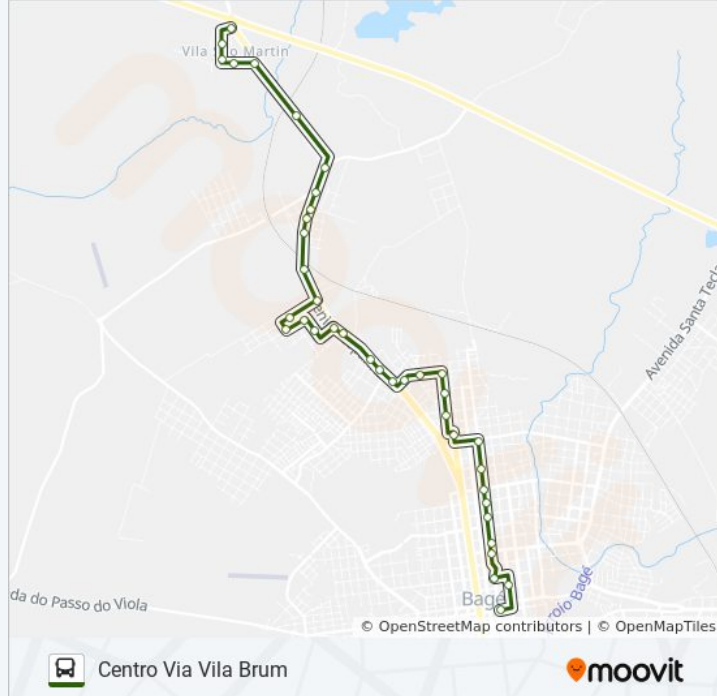

Avenida Marechal Floriano, 1880

Avenida Marechal Floriano, 1764-1794

Avenida Marechal Floriano, 1688

Avenida Marechal Floriano, 1452-1492

Avenida Marechal Floriano, 1350-1394 - Praça Esportes

Avenida Marechal Floriano, 1172-1192

### Sentido: Centro Via Vila Brum (Saída São Martins)

31 pontos

[VER OS HORÁRIOS DA LINHA](#)

Rodovia Bagé | Pôrto Alegre, 1950-2092

Rodovia Bagé | Pôrto Alegre, 2094-2230

Rodovia Bagé | Pôrto Alegre, 2260-2320