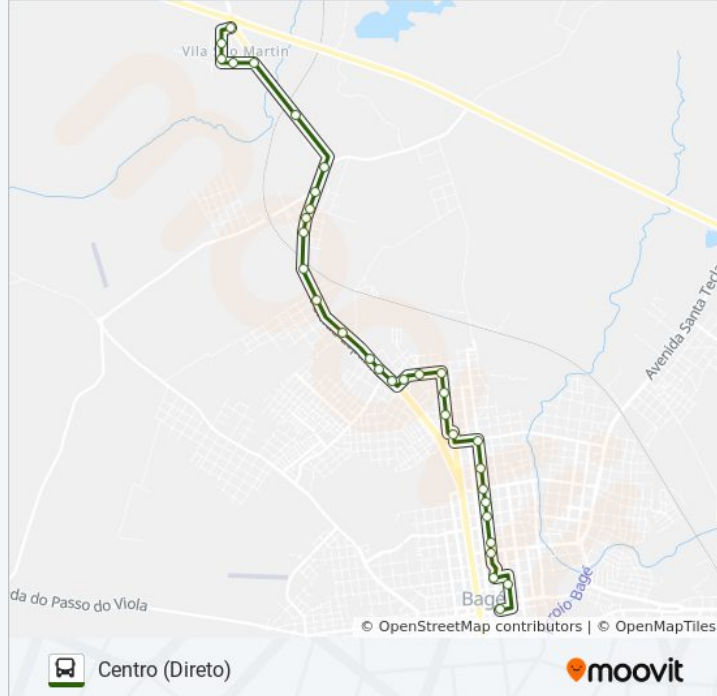

Rua Orvandil Alves Lucas, 2886

Rua Orvandil Alves Lucas, 2646-2698

Avenida General Osório, 5619-5663

Avenida Marechal Floriano, 2370

Avenida Marechal Floriano, 2066

Avenida Marechal Floriano, 1880

Avenida Marechal Floriano, 1764-1794

Avenida Marechal Floriano, 1688

Avenida Marechal Floriano, 1452-1492

Avenida Marechal Floriano, 1350-1394 - Praça Esportes

Avenida Marechal Floriano, 1172-1192

Rua Marcílio Dias, 1112

Rua General Sampaio, 120

### Sentido: Centro Via Vila Brum

38 pontos

[VER OS HORÁRIOS DA LINHA](#)

Rua Trezentos E Cinquenta E Seis (São Domingos), 2

Rua Profeto Ferreira Nunes, 144-264

Rua Profeto Ferreira Nunes, 20-142

Rua Aristides Rolim Milano, 270-440