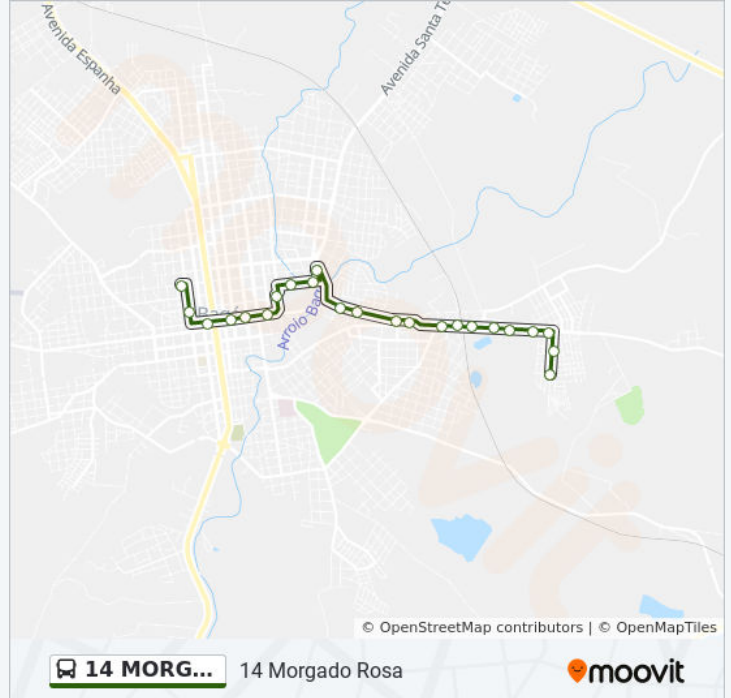

Avenida José Do Patrocínio, 223

Avenida José Do Patrocínio, 399

Travessa Cinco, 18-86

Avenida José Do Patrocínio, 735

Estrada Do Quebracho, 4976-5050

Estrada Do Quebracho, 4890-4900

Estrada Do Quebracho, 4224-4234

Estrada Do Quebracho, 4000-4222

Rua Valdemar Milan, 161

**Horários da linha de ônibus 14 MORGADO ROSA**

Tabela de horários sentido A - Morgado Rosa (Via Prado Velho)

Domingo	07:00 - 22:10
Segunda-feira	06:30 - 23:00
Terça-feira	06:30 - 23:00
Quarta-feira	06:30 - 23:00
Quinta-feira	06:30 - 23:00
Sexta-feira	06:30 - 23:00
Sábado	06:30 - 22:30

**Informações da linha de ônibus 14 MORGADO ROSA****Sentido:** A - Morgado Rosa (Via Prado Velho)**Paradas:** 26**Duração da viagem:** 18 min**Resumo da linha:**

Rua Valdemar Milan, 271

Rua Valdemar Milan, 431

### Sentido: B - Centro

26 pontos

[VER OS HORÁRIOS DA LINHA](#)

Rua Jose Flavio N Vitoria, 830

Rua Anelise Abbot Ravaza, 3260

Rua Anelise Abbot Ravasa, 3680

Rua Walter Correa Conceição, 340

Estrada Do Quebracho, 131