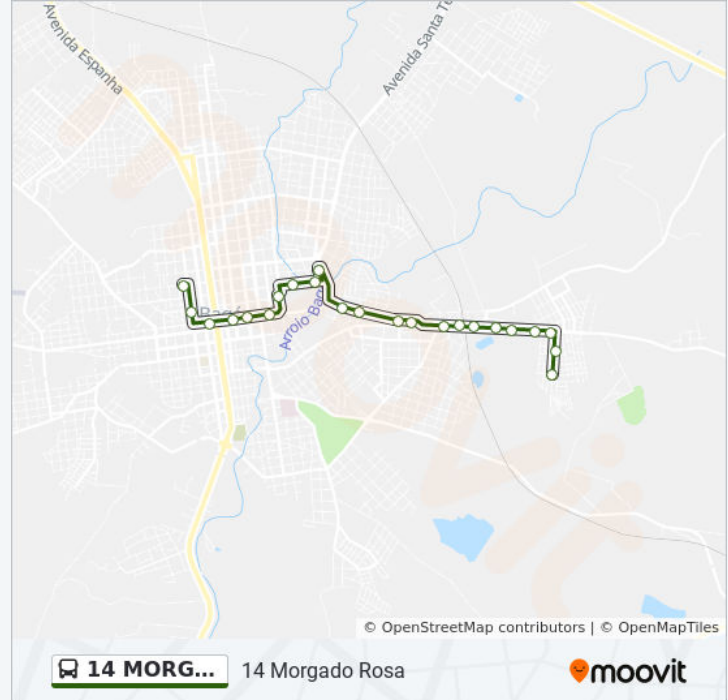

### Sentido: B - Centro

26 pontos

[VER OS HORÁRIOS DA LINHA](#)

Rua Jose Flavio N Vitoria, 830

Rua Anelise Abbot Ravaza, 3260

Rua Anelise Abbot Ravasa, 3680

Rua Walter Correa Conceição, 340

Estrada Do Quebracho, 131

Avenida José Do Patrocínio, 745

Avenida José Do Patrocínio, 605

Avenida José Do Patrocínio, 389

Avenida José Do Patrocínio, 231

Rua Carlos Barbosa, 1298

Rua Monteiro Alves, 733

### Informações da linha de ônibus 14 MORGADO ROSA

**Sentido:** B - Centro

**Paradas:** 26

**Duração da viagem:** 19 min

**Resumo da linha:**

Rua Monteiro Alves, 607-613

Rua 20 De Setembro, 1102

Rua General Neto, 399

Rua General Neto, 194

Rua General Neto, 44

Rua Juvêncio Lemos, 164

Rua Gomes Carneiro, 1075

Rua Carlos Mangabeira, 307-373

Os horários e os mapas do itinerário da linha de ônibus 14 MORGADO ROSA estão disponíveis, no formato PDF offline, no site: [moovitapp.com](https://moovitapp.com). Use o [Moovit App](#) e viaje de transporte público por Bagé! Com o Moovit você poderá ver os horários em tempo real dos ônibus, trem e metrô, e receber direções passo a passo durante todo o percurso!