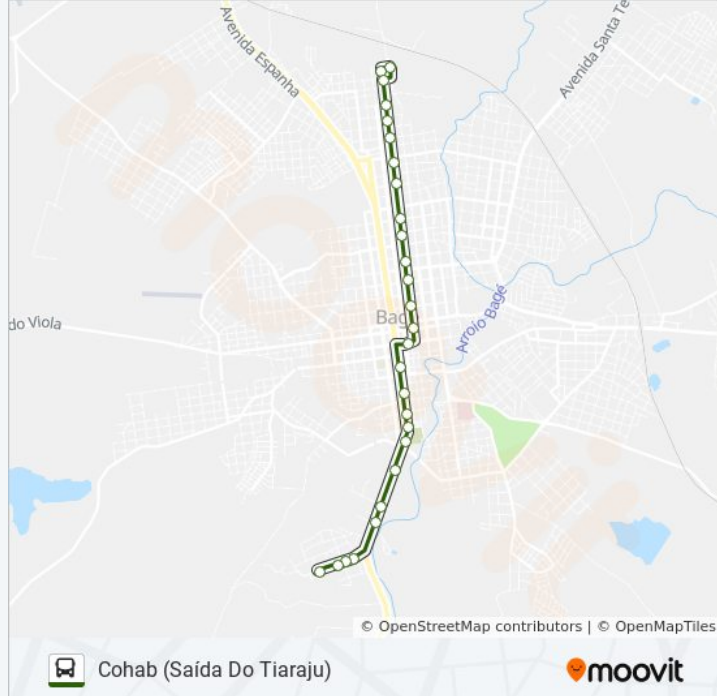

Sentido: Cohab (Saída Do Tiaraju)

27 pontos

[VER OS HORÁRIOS DA LINHA](#)

Rua Doutor Candido Gaffree, 537

Rua Doutor Candido Gaffree, 407

Rua Doutor Candido Gaffree, 289

Rua Doutor Candido Gaffree, 215

Br-473, 1068

Informações da linha de ônibus 05 COHAB / TIARAJU - AEROPORTO

Sentido: Cohab (Saída Do Tiaraju)

Paradas: 27

Duração da viagem: 19 min

Resumo da linha:

Avenida Marechal Floriano, 909
Avenida Marechal Floriano, 1115
Avenida Marechal Floriano, 1305
Avenida Marechal Floriano, 1452-1492
Avenida Marechal Floriano, 1688
Avenida Marechal Floriano, 1811-1837
Avenida Marechal Floriano, 2121-2127
Avenida Marechal Floriano, 2357
Avenida Marechal Floriano, 2625
Avenida Marechal Floriano, 2774
Avenida Marechal Floriano, 2871-2899
Avenida Marechal Floriano, 4309
Rua Quatrocentos E Vinte E Nove, B6
Avenida Marechal Floriano, 4050-4110

Sentido: Cohab Via Ideau

26 pontos

[VER OS HORÁRIOS DA LINHA](#)

Br-473
Br-473
Avenida Gen Artigas, 1812
Br-473, 1068
Br-473, 1068
Br-473, 541
Avenida General Osório, 5580-5608
Avenida General Osório, 5392-5428
Avenida General Osório, 71-79
Avenida General Osório, 291
Avenida General Osório, 623
Rua General Flores Da Cunha, 21
Avenida Marechal Floriano, 909
Avenida Marechal Floriano, 1115
Avenida Marechal Floriano, 1305

Informações da linha de ônibus 05 COHAB / TIARAJU - AEROPORTO

Sentido: Cohab Via Ideau

Paradas: 26

Duração da viagem: 23 min

Resumo da linha:

 [Mapa da linha 05 COHAB / TIARAJU - AEROPORTO de ônibus](#)

Avenida Marechal Floriano, 1471