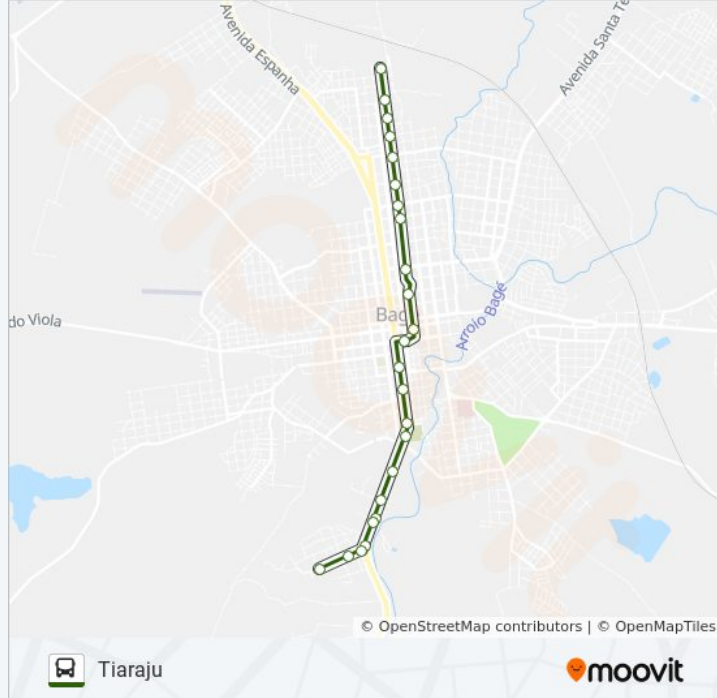

Avenida Marechal Floriano, 2871-2899

Avenida Marechal Floriano, 4309

Rua Quatrocentos E Vinte E Nove, B6

Avenida Marechal Floriano, 4050-4110

Sentido: Tiaraju

24 pontos

[VER OS HORÁRIOS DA LINHA](#)

Avenida Marechal Floriano, 4050-4110

Avenida General Osório, 300

Avenida General Osório, 5393

Avenida General Osório, 5431-5579

Br-473, 541

Horários da linha de ônibus 05 COHAB / TIARAJU - AEROPORTO

Tabela de horários sentido Tiaraju

Domingo	09:30 - 19:30
Segunda-feira	07:00 - 17:30
Terça-feira	07:00 - 17:30
Quarta-feira	07:00 - 17:30
Quinta-feira	07:00 - 17:30
Sexta-feira	07:00 - 17:30
Sábado	Fora de Operação

Informações da linha de ônibus 05 COHAB / TIARAJU - AEROPORTO

Sentido: Tiaraju

Paradas: 24

Duração da viagem: 18 min

Resumo da linha:

Br-473, 1068

Br-473, 1068

Br-473, 1068

Rua Cândido Gaffree

Rua Doutor Candido Gaffree, 86

Rua Cândido Gaffree

Rua Doutor Candido Gaffree, 537

Os horários e os mapas do itinerário da linha de ônibus 05 COHAB / TIARAJU - AEROPORTO estão disponíveis, no formato PDF offline, no site: moovitapp.com. Use o [Moovit App](#) e viaje de transporte público por Bagé! Com o Moovit você poderá ver os horários em tempo real dos ônibus, trem e metrô, e receber direções passo a passo durante todo o percurso!