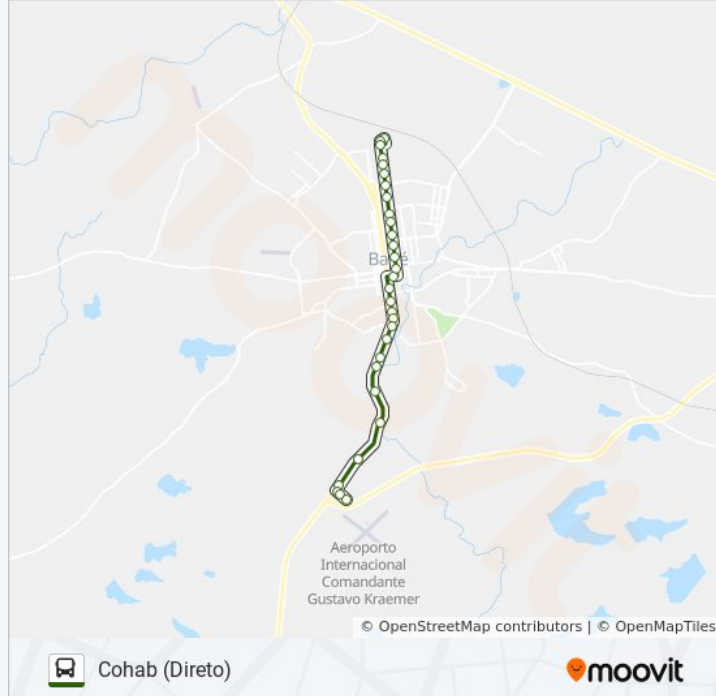

Avenida Marechal Floriano, 1115

Avenida Marechal Floriano, 1305

Avenida Marechal Floriano, 1471

Avenida Marechal Floriano, 1689

Avenida Marechal Floriano, 1811-1837

Avenida Marechal Floriano, 2121-2127

Avenida Marechal Floriano, 2357

Avenida Marechal Floriano, 2625

Avenida Marechal Floriano, 2745-2799

Avenida Marechal Floriano, 2871-2899

Avenida Marechal Floriano, 4309

Rua Quatrocentos E Vinte E Nove, B6

Avenida Marechal Floriano, 4050-4110

Sentido: Cohab (Saída Do Tiaraju)

27 pontos

[VER OS HORÁRIOS DA LINHA](#)

Rua Doutor Candido Gaffree, 537

Rua Doutor Candido Gaffree, 407

Rua Doutor Candido Gaffree, 289

Rua Doutor Candido Gaffree, 215

Br-473, 1068